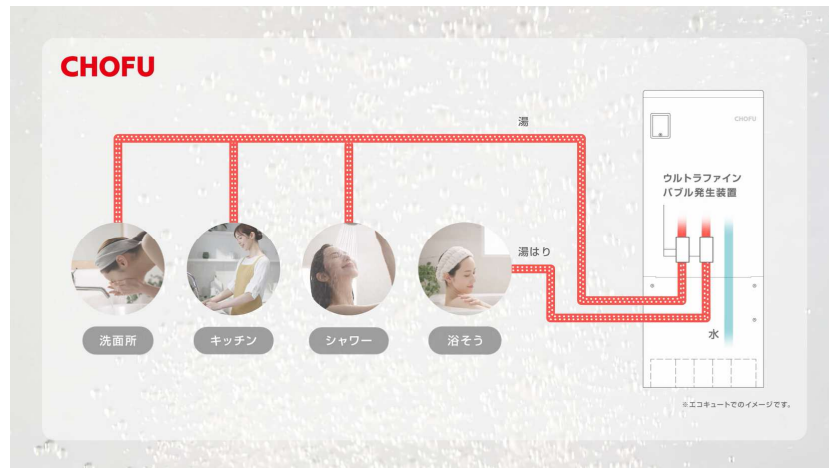

報道関係各位

新テレビCM7月より放送開始！ 「温度をつくる・ウルトラファインバブル機能搭載給湯器」篇

住宅設備機器総合メーカーの株式会社長府製作所（本社：山口県下関市、代表取締役社長：山下学）は、新テレビCMの放映を全国ネットで開始しました。

これまで約2年間ご好評いただいている「ものづくりへの妥協しない姿勢と社員の生き生きとした姿」を描いたストーリーをそのままに、新機能の魅力を加えた新CMです。後半では、毎日の入浴や洗面をより快適にする「ウルトラファインバブル機能搭載の給湯器」をクローズアップ。ガス、石油、エコキュートという3つの熱源すべてで同機能をラインアップしている、長府製作所ならではの対応力と技術力を表現しました。

長府製作所はこれからも、確かなものづくりと先進の機能で、皆様のご家庭に一步進んだ快適をお届けしていきます。

CMキャプチャ

新CM関連の映像

「温度をつくる・ウルトラファインバブル機能搭載給湯器」篇（30秒）

新CMの放送

番組提供TBS「坂上&指原のつぶれない店」（毎週日曜日20時00分～）にて全国オンエアを開始します。

※初回は7月5日（日）19時00分からの「バナナマンのせっかくグルメスペシャル」にて放送。