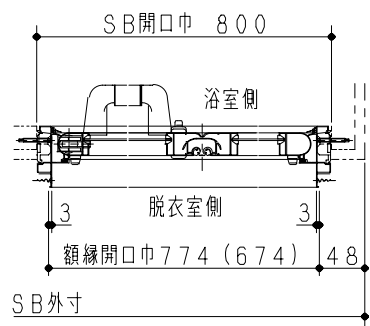

《平面図》

CR

SR

《立面図》

- 注) 1. 【 】内寸法は、700巾ドアの場合を示します。
 2. 片引き戸は、壁種M：メタルサンドイッチパネル仕様のSRタイプに取付可能です。
 CRタイプ、および、壁種E：メタルシートサンドイッチパネル仕様には取付できません。
 3. 小物棚は、壁種M：メタルサンドイッチパネル仕様のみです。

デッキ型サーモ水栓仕様

製品仕様書	型名	GYK-1216LF-CR/SR	単位	2/5	株式会社 長府製作所	A
	名称	システムバス寸法図 基本納まり図	mm			

《平面図》

CR

SR

《立面図》

- 注) 1. 【 】内寸法は、700中ドアの場合を示します。
 2. 片引戸は、SRタイプに取付可能です。
 CRタイプには取付できません。

壁種E：メタルシートサンドイッチパネル仕様には、
 カウンター一体型サーモ水栓の設定はありません。

カウンター一体型サーモ水栓仕様

製品仕様書	型名	GYK-1216LF-CR/SR	単位	3/5	株式会社 長府製作所	A
	名称	システムバス寸法図 基本納まり図	mm			

《ドア納まり図》

中折ドア

・横断面図

・縦断面図

開きドア

・横断面図

・縦断面図

片引戸