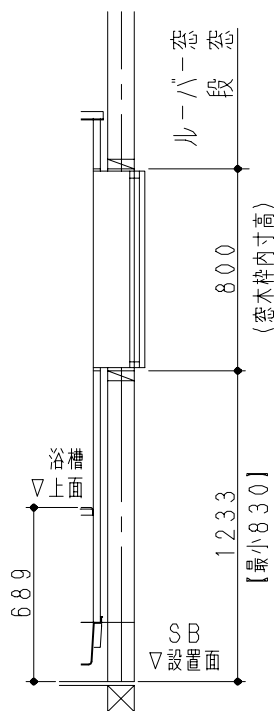

《平面図》

CR

SR

《立面図》

- 注) 1. 【 】内寸法は、700巾ドアの場合を示します。
 2. 片引き戸は、壁種M：メタルサンドイッチパネル仕様のSRタイプに取付可能です。
 CRタイプ、および、壁種E：メタルシートサンドイッチパネル仕様には取付できません。
 3. 小物棚は、壁種M：メタルサンドイッチパネル仕様のみです。

デッキ型サーモ水栓仕様

製品仕様書	型名	GYK-1216LF-CR/SR	単位	2/5	株式会社 長府製作所	A
	名称	システムバス寸法図 基本納まり図	mm			

《平面図》

CR

SR

《立面図》

- 注) 1. 【 】内寸法は、700中ドアの場合を示します。
 2. 片引戸は、SRタイプに取付可能です。
 CRタイプには取付できません。

壁種E：メタルシートサンドイッチパネル仕様には、
 カウンター一体型サーモ水栓の設定はありません。

カウンター一体型サーモ水栓仕様

製品仕様書	型名	GYK-1216LF-CR/SR	単位	3/5	株式会社 長府製作所	A
	名称	システムバス寸法図 基本納まり図	mm			

《ドア納まり図》

中折ドア

・横断面図

・縦断面図

開きドア

・横断面図

・縦断面図

片引戸

・横断面図

・縦断面図

注) 片引戸は、壁種M：メタルサンドイッチパネル仕様のみです。

《窓納まり図》

注) 窓はすべて別売です。

・平面図

・立面図

1 搬入について