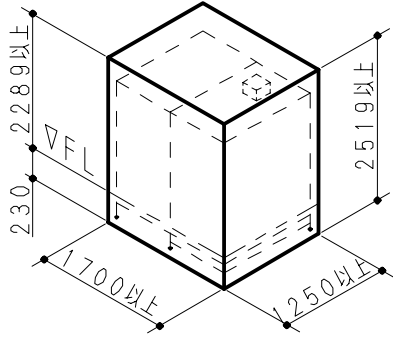

2 設置スペース

システムバスの外寸法を確認の上、設置場所の確認をしてください。
改装工事等では組立てできないことがあります。