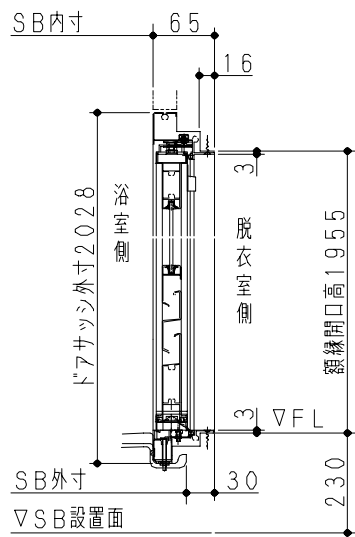

《平面図》

CR

SR

《立面図》

- 注) 1. 【 】内寸法は、700巾ドアの場合を示します。
 2. 片引き戸は、壁種M：メタルサンドイッチパネル仕様のSRタイプに取付可能です。
 CRタイプ、および、壁種E：メタルシートサンドイッチパネル仕様には取付できません。
 3. 小物棚は、壁種M：メタルサンドイッチパネル仕様のみです。

デッキ型サーモ水栓仕様

製品仕様書	型名	GYK-1216LF-CR/SR	単位	2/5	株式会社 長府製作所	A
	名称	システムバス寸法図 基本納まり図	mm			

《平面図》

CR

SR

《立面図》

- 注) 1. 【 】内寸法は、700中ドアの場合を示します。
 2. 片引戸は、SRタイプに取付可能です。
 CRタイプには取付できません。

壁種E：メタルシートサンドイッチパネル仕様には、
 カウンター一体型サーモ水栓の設定はありません。

カウンター一体型サーモ水栓仕様

製品仕様書	型名	GYK-1216LF-CR/SR	単位	3/5	株式会社 長府製作所	A
	名称	システムバス寸法図 基本納まり図	mm			

《ドア納まり図》

中折ドア

・横断面図

・縦断面図

開きドア

・横断面図

・縦断面図

片引戸

・横断面図

・縦断面図

注) 片引戸は、壁種M：メタルサンドイッチパネル仕様のみです。

《窓納まり図》

注) 窓はすべて別売です。

・平面図

・立面図

1 搬入について