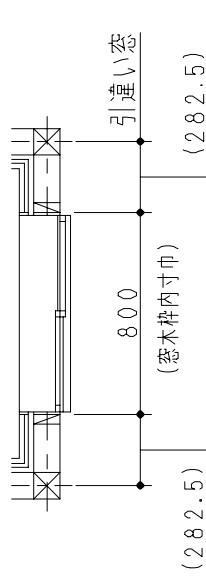

《平面図》

CR

SR

《立面図》

- 注) 1. 【 】内寸法は、700巾ドアの場合を示します。
 2. 片引き戸は、壁種M：メタルサンドイッチパネル仕様のSRタイプに取付可能です。
 CRタイプ、および、壁種E：メタルシートサンドイッチパネル仕様には取付できません。
 3. 小物棚は、壁種M：メタルサンドイッチパネル仕様のみです。

デッキ型サーモ水栓仕様

製品仕様書	型名	GYK-1216LF-CR/SR	単位	2/5	株式会社 長府製作所	A
	名称	システムバス寸法図 基本納まり図	mm			

《平面図》

CR

SR

《立面図》

- 注) 1. 【 】内寸法は、700中ドアの場合を示します。
 2. 片引戸は、SRタイプに取付可能です。
 CRタイプには取付できません。

壁種E：メタルシートサンドイッチパネル仕様には、
 カウンター一体型サーモ水栓の設定はありません。

カウンター一体型サーモ水栓仕様

製品仕様書	型名	GYK-1216LF-CR/SR	単位	3/5	株式会社 長府製作所	A
	名称	システムバス寸法図 基本納まり図	mm			

《ドア納まり図》

中折ドア

・横断面図

・縦断面図

開きドア

・横断面図

・縦断面図

片引戸

・横断面図

・縦断面図

注) 片引戸は、壁種M：メタルサンドイッチパネル仕様のみです。

《窓納まり図》

注) 窓はすべて別売です。

・平面図

・立面図

1 搬入について