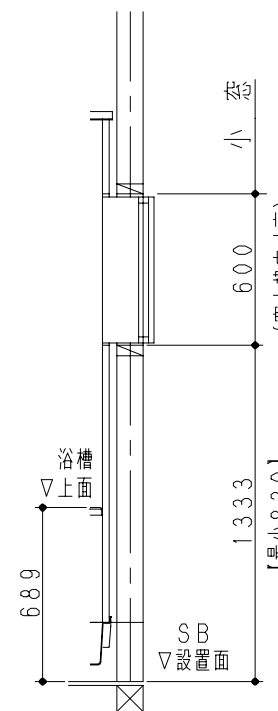

《平面図》

CR

SR

《立面図》

- 注) 1. 【 】内寸法は、700巾ドアの場合を示します。
 2. 片引き戸は、壁種M：メタルサンドイッチパネル仕様のSRタイプに取付可能です。
 CRタイプ、および、壁種E：メタルシートサンドイッチパネル仕様には取付できません。
 3. 小物棚は、壁種M：メタルサンドイッチパネル仕様のみです。

デッキ型サーモ水栓仕様

製品仕様書	型名	GYK-1216LF-CR/SR	単位	2/5	株式会社 長府製作所	A
	名称	システムバス寸法図 基本納まり図	mm			

《平面図》

CR

SR

《立面図》

- 注) 1. 【 】内寸法は、700中ドアの場合を示します。
 2. 片引戸は、SRタイプに取付可能です。
 CRタイプには取付できません。

壁種E：メタルシートサンドイッチパネル仕様には、
 カウンター一体型サーモ水栓の設定はありません。

カウンター一体型サーモ水栓仕様

製品仕様書	型名	GYK-1216LF-CR/SR	単位	3/5	株式会社 長府製作所	A
	名称	システムバス寸法図 基本納まり図	mm			

《ドア納まり図》

中折ドア

・横断面図

・縦断面図

開きドア

・横断面図

・縦断面図

片引戸

・横断面図

・縦断面図

注) 片引戸は、壁種M：メタルサンドイッチパネル仕様のみです。

《窓納まり図》

注) 窓はすべて別売です。

・平面図

・立面図

1 搬入について