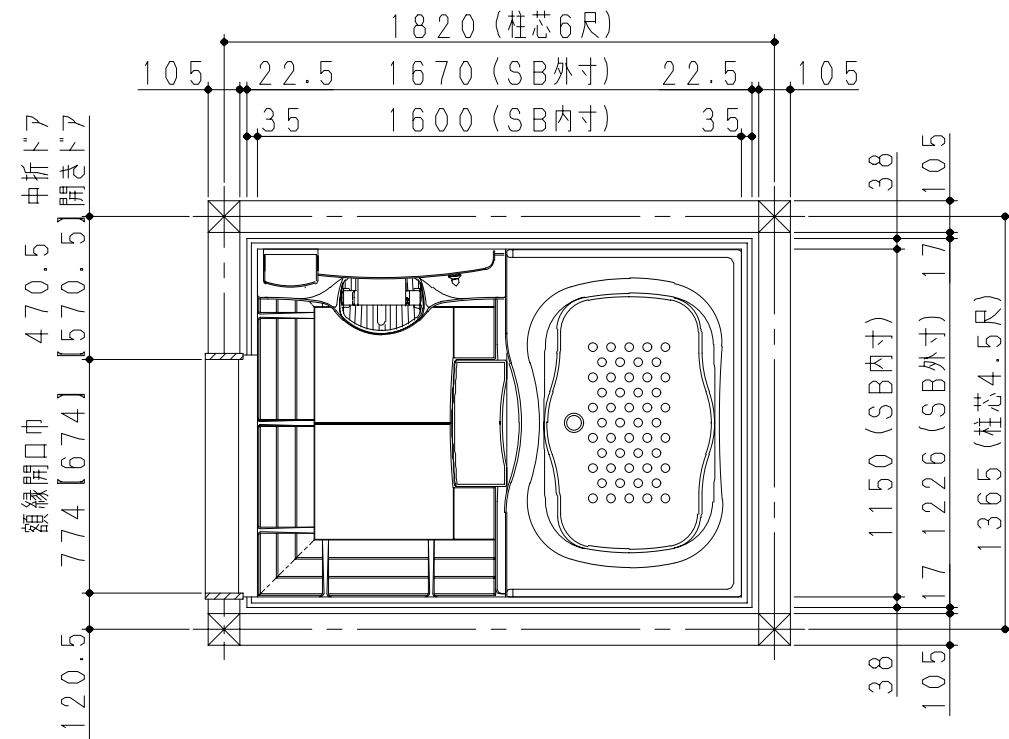

型式		GYK - 1216LFM	GYK - 1216LFE				
外形寸法		1230(W) × 1680(D) × 2419(H)					
室内寸法		1150(W) × 1600(D) × 2008(H)					
浴槽	CPB	1150型FRP浴槽(不飽和ポリエステル) 満水容量: 230L					
	AMB	1150型人造大理石浴槽(アクリル) 保温材付 満水容量: 230L					
洗い場		水切りフローア- / FRP(不飽和ポリエステル)					
カウンター		洗面器置きカウンター(ABS)					
エプロン		スチロール樹脂: HIPS					
壁		PET鋼板サンドイッチパネル					
天井		フラット天井(塩ビ鋼板)					
鏡		ロングミラー: 350(W) × 960(H)					
シャワー水栓		デッキ型サーモ水栓	デッキ型サーモ水栓				
		カウンター一体型サーモ水栓					
照明		防湿型60W白熱灯 × 1					
換気扇		天井用換気扇(ダクト接続口径 100)					
排水トラップ		ABS樹脂製: 接続口径50A(洗い場)					
ドア		中折ドア(枠: アルミ押し出し成型品 / 面材: スチロール樹脂)					
付属品		化粧棚					
製品仕様書		型名	GYK - 1216LF	単位	1/5	株式会社長府製作所	A
		名称	システムバス 基本仕様表		mm		

《平面図》

CR

SR

《立面図》

- 注) 1. 【 】内寸法は、700巾ドアの場合を示します。
 2. 片引き戸は、壁種M：メタルサンドイッチパネル仕様のSRタイプに取付可能です。
 CRタイプ、および、壁種E：メタルシートサンドイッチパネル仕様には取付できません。
 3. 小物棚は、壁種M：メタルサンドイッチパネル仕様のみです。

デッキ型サーモ水栓仕様

製品仕様書	型名	GYK-1216LF-CR/SR	単位	2/5	株式会社 長府製作所	A
	名称	システムバス寸法図 基本納まり図	mm			

《平面図》

CR

SR

《立面図》

- 注) 1. 【 】内寸法は、700中ドアの場合を示します。
 2. 片引戸は、SRタイプに取付可能です。
 CRタイプには取付できません。

壁種E：メタルシートサンドイッチパネル仕様には、
 カウンター一体型サーモ水栓の設定はありません。

カウンター一体型サーモ水栓仕様

製品仕様書	型名	GYK-1216LF-CR/SR	単位	3/5	株式会社 長府製作所	A
	名称	システムバス寸法図 基本納まり図	mm			

《ドア納まり図》

中折ドア

・横断面図

・縦断面図

開きドア

・横断面図

・縦断面図

片引戸