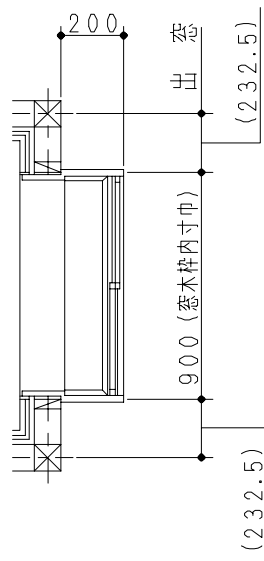

《平面図》

CR

SR

《立面図》

- 注) 1. 【 】内寸法は、700巾ドアの場合を示します。
 2. 片引き戸は、壁種M：メタルサンドイッチパネル仕様のSRタイプに取付可能です。
 CRタイプ、および、壁種E：メタルシートサンドイッチパネル仕様には取付できません。
 3. 小物棚は、壁種M：メタルサンドイッチパネル仕様のみです。

デッキ型サーモ水栓仕様

製品仕様書	型名	GYK-1216LF-CR/SR	単位	2/5	株式会社 長府製作所	A
	名称	システムバス寸法図 基本納まり図	mm			

《平面図》

CR

SR

《立面図》

- 注) 1. 【 】内寸法は、700中ドアの場合を示します。
 2. 片引戸は、SRタイプに取付可能です。
 CRタイプには取付できません。

壁種E：メタルシートサンドイッチパネル仕様には、
 カウンター一体型サーモ水栓の設定はありません。

カウンター一体型サーモ水栓仕様

製品仕様書	型名	GYK-1216LF-CR/SR	単位	3/5	株式会社 長府製作所	A
	名称	システムバス寸法図 基本納まり図	mm			

《ドア納まり図》

中折ドア

・横断面図

・縦断面図

開きドア

・横断面図

・縦断面図

片引戸

・横断面図

・縦断面図

注) 片引戸は、壁種M：メタルサンドイッチパネル仕様のみです。

《窓納まり図》

注) 窓はすべて別売です。

・平面図

・立面図

1 搬入について