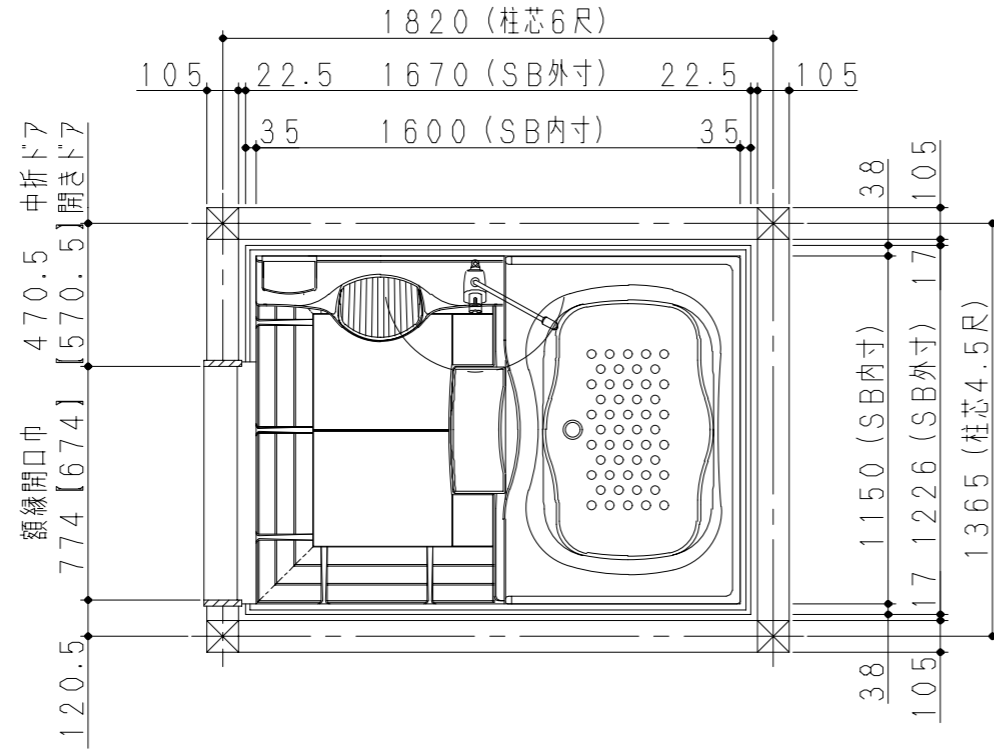

型式		GYK - 1216LFM	GYK - 1216LFE				
外形寸法		1230(W) × 1680(D) × 2419(H)					
室内寸法		1150(W) × 1600(D) × 2008(H)					
浴槽	CPB	1150型FRP浴槽(不飽和ポリエステル) 満水容量: 230L					
	AMB	1150型人造大理石浴槽(アクリル) 保温材付 満水容量: 230L					
洗い場		水切りフローア- / FRP(不飽和ポリエステル)					
カウンター		洗面器置きカウンター(ABS)					
エプロン		スチロール樹脂: HIPS					
壁		PET鋼板サンドイッチパネル					
天井		フラット天井(塩ビ鋼板)					
鏡		ロングミラー: 350(W) × 960(H)					
シャワー水栓		デッキ型サーモ水栓	デッキ型サーモ水栓				
		カウンター一体型サーモ水栓					
照明		防湿型60W白熱灯 × 1					
換気扇		天井用換気扇(ダクト接続口径 100)					
排水トラップ		ABS樹脂製: 接続口径50A(洗い場)					
ドア		中折ドア(枠: アルミ押し出し成型品 / 面材: スチロール樹脂)					
付属品		化粧棚					
製品仕様書		型名	GYK - 1216LF	単位	1/5	株式会社長府製作所	A
		名称	システムバス 基本仕様表		mm		

《平面図》

CR

SR

《立面図》

- 注) 1. 【 】内寸法は、700巾ドアの場合を示します。
 2. 片引き戸は、壁種M：メタルサンドイッチパネル仕様のSRタイプに取付可能です。
 CRタイプ、および、壁種E：メタルシートサンドイッチパネル仕様には取付できません。
 3. 小物棚は、壁種M：メタルサンドイッチパネル仕様のみです。

デッキ型サーモ水栓仕様

製品仕様書	型名	GYK-1216LF-CR/SR	単位	2/5	株式会社 長府製作所	A
	名称	システムバス寸法図 基本納まり図	mm			

《平面図》

CR

SR

《立面図》

- 注) 1. 【 】内寸法は、700中ドアの場合を示します。
 2. 片引戸は、SRタイプに取付可能です。
 CRタイプには取付できません。

壁種E：メタルシートサンドイッチパネル仕様には、
 カウンター一体型サーモ水栓の設定はありません。

カウンター一体型サーモ水栓仕様

製品仕様書	型名	GYK-1216LF-CR/SR	単位	3/5	株式会社 長府製作所	A
	名称	システムバス寸法図 基本納まり図	mm			