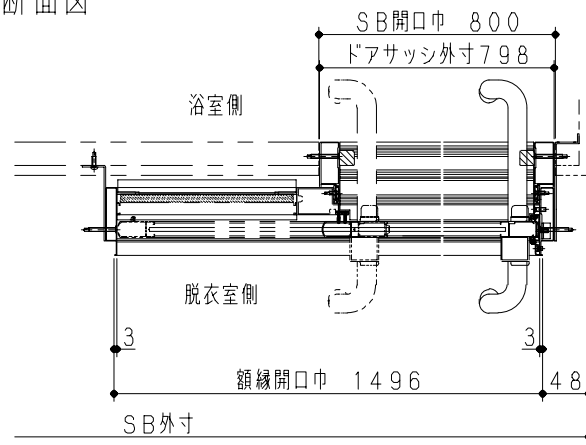

《平面図》

CR

SR

《立面図》

- 注) 1. 【 】内寸法は、700巾ドアの場合を示します。
 2. 片引き戸は、壁種M：メタルサンドイッチパネル仕様のSRタイプに取付可能です。
 CRタイプ、および、壁種E：メタルシートサンドイッチパネル仕様には取付できません。
 3. 小物棚は、壁種M：メタルサンドイッチパネル仕様のみです。

デッキ型サーモ水栓仕様

製品仕様書	型名	GYK-1216LF-CR/SR	単位	2/5	株式会社 長府製作所	A
	名称	システムバス寸法図 基本納まり図	mm			

《平面図》

CR

SR

《立面図》

- 注) 1. 【 】内寸法は、700中ドアの場合を示します。
 2. 片引戸は、SRタイプに取付可能です。
 CRタイプには取付できません。

壁種E：メタルシートサンドイッチパネル仕様には、
 カウンター一体型サーモ水栓の設定はありません。

カウンター一体型サーモ水栓仕様

製品仕様書	型名	GYK-1216LF-CR/SR	単位	3/5	株式会社 長府製作所	A
	名称	システムバス寸法図 基本納まり図	mm			

《ドア納まり図》

中折ドア

・横断面図

・縦断面図

開きドア

・横断面図

・縦断面図

片引戸

・横断面図

・縦断面図

注) 片引戸は、壁種M：メタルサンドイッチパネル仕様のみです。

《窓納まり図》

注) 窓はすべて別売です。

・平面図

・立面図

1 搬入について