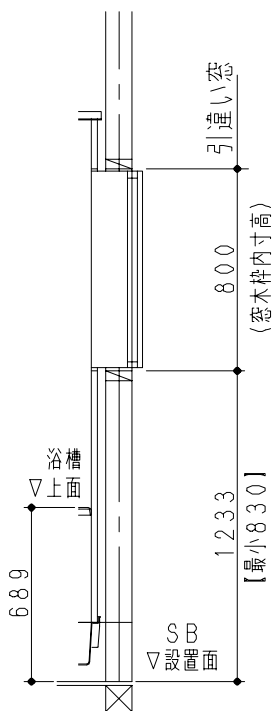

《平面図》

CR

SR

《立面図》

- 注) 1. 【 】内寸法は、700巾ドアの場合を示します。
 2. 片引き戸は、壁種M：メタルサンドイッチパネル仕様のSRタイプに取付可能です。
 CRタイプ、および、壁種E：メタルシートサンドイッチパネル仕様には取付できません。
 3. 小物棚は、壁種M：メタルサンドイッチパネル仕様のみです。

デッキ型サーモ水栓仕様

製品仕様書	型名	GYK-1216LF-CR/SR	単位	2/5	株式会社 長府製作所	A
	名称	システムバス寸法図 基本納まり図	mm			

《平面図》

CR

SR

《立面図》

- 注) 1. 【 】内寸法は、700中ドアの場合を示します。
 2. 片引戸は、SRタイプに取付可能です。
 CRタイプには取付できません。

壁種E：メタルシートサンドイッチパネル仕様には、
 カウンター一体型サーモ水栓の設定はありません。

カウンター一体型サーモ水栓仕様

製品仕様書	型名	GYK-1216LF-CR/SR	単位	3/5	株式会社 長府製作所	A
	名称	システムバス寸法図 基本納まり図	mm			

《ドア納まり図》

中折ドア

・横断面図

・縦断面図

開きドア

・横断面図

・縦断面図

片引戸

・横断面図

・縦断面図

注) 片引戸は、壁種M：メタルサンドイッチパネル仕様のみです。

《窓納まり図》

注) 窓はすべて別売です。

・平面図

・立面図

1 搬入について