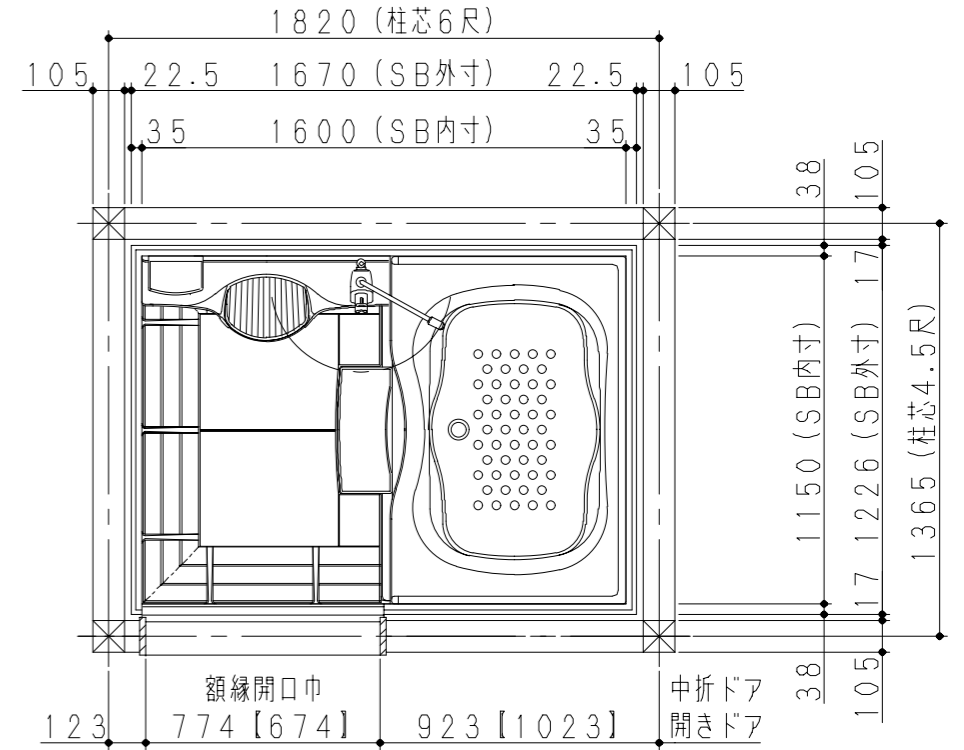

型式		GYK - 1216LFM	GYK - 1216LFE				
外形寸法		1230(W) × 1680(D) × 2419(H)					
室内寸法		1150(W) × 1600(D) × 2008(H)					
浴槽	CPB	1150型FRP浴槽(不飽和ポリエステル) 満水容量: 230L					
	AMB	1150型人造大理石浴槽(アクリル) 保温材付 満水容量: 230L					
洗い場		水切りフローア- / FRP(不飽和ポリエステル)					
カウンター		洗面器置きカウンター(ABS)					
エプロン		スチロール樹脂: HIPS					
壁		PET鋼板サンドイッチパネル					
天井		フラット天井(塩ビ鋼板)					
鏡		ロングミラー: 350(W) × 960(H)					
シャワー水栓		デッキ型サーモ水栓	デッキ型サーモ水栓				
		カウンター一体型サーモ水栓					
照明		防湿型60W白熱灯 × 1					
換気扇		天井用換気扇(ダクト接続口径 100)					
排水トラップ		ABS樹脂製: 接続口径50A(洗い場)					
ドア		中折ドア(枠: アルミ押し出し成型品 / 面材: スチロール樹脂)					
付属品		化粧棚					
製品仕様書		型名	GYK - 1216LF	単位	1/5	株式会社長府製作所	A
		名称	システムバス 基本仕様表		mm		

《平面図》

CR

SR

《立面図》

- 注) 1. 【 】内寸法は、700巾ドアの場合を示します。
 2. 片引き戸は、壁種M：メタルサンドイッチパネル仕様のSRタイプに取付可能です。
 CRタイプ、および、壁種E：メタルシートサンドイッチパネル仕様には取付できません。
 3. 小物棚は、壁種M：メタルサンドイッチパネル仕様のみです。

デッキ型サーモ水栓仕様

製品仕様書	型名	GYK-1216LF-CR/SR	単位	2/5	株式会社 長府製作所	A
	名称	システムバス寸法図 基本納まり図	mm			

《平面図》

CR

SR

《立面図》

- 注) 1. 【 】内寸法は、700中ドアの場合を示します。
 2. 片引戸は、SRタイプに取付可能です。
 CRタイプには取付できません。

壁種E：メタルシートサンドイッチパネル仕様には、
 カウンター一体型サーモ水栓の設定はありません。

カウンター一体型サーモ水栓仕様

製品仕様書	型名	GYK-1216LF-CR/SR	単位	3/5	株式会社 長府製作所	A
	名称	システムバス寸法図 基本納まり図	mm			