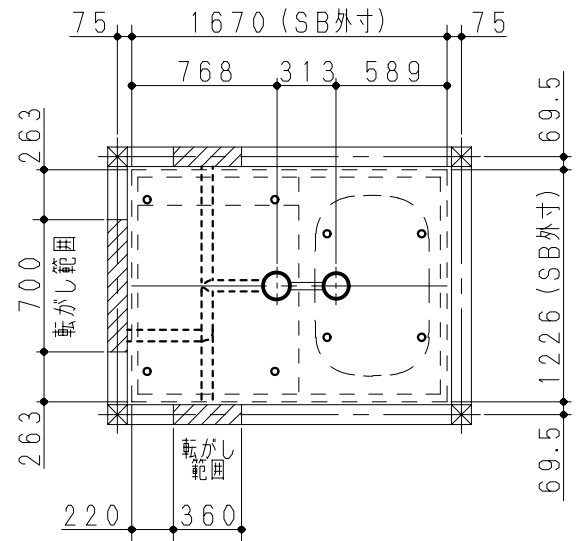

《平面図》

CR

SR

《立面図》

- 注) 1. 【 】内寸法は、700中ドアの場合を示します。
 2. 片引戸は、SRタイプに取付可能です。
 CRタイプには取付できません。

壁種E：メタルシートサンドイッチパネル仕様には、
 カウンター一体型サーモ水栓の設定はありません。

カウンター一体型サーモ水栓仕様

製品仕様書	型名	GYK-1216LF-CR/SR	単位	3/5	株式会社 長府製作所	A
	名称	システムバス寸法図 基本納まり図	mm			

《ドア納まり図》

中折ドア

・横断面図

・縦断面図

開きドア

・横断面図

・縦断面図

片引戸

・横断面図

・縦断面図

注) 片引戸は、壁種M：メタルサンドイッチパネル仕様のみです。

《窓納まり図》

注) 窓はすべて別売です。

・平面図

・立面図

1 搬入について

システムバスの搬入経路及び開口は、下記の通りです。
設置される場所までの寸法を確認してください。

2 設置スペース

システムバスの外寸法を確認の上、設置場所の確認をしてください。
改装工事等では組立てできないことがあります。

4 給水・給湯管

5 排水管工事

洗い場側に転がし配管用の排水管経路を確保してください。

3 基礎工事

システムバスの重量（使用時）は、約700kgとなります。地耐力に十分な基礎工事の配慮をお願いします。