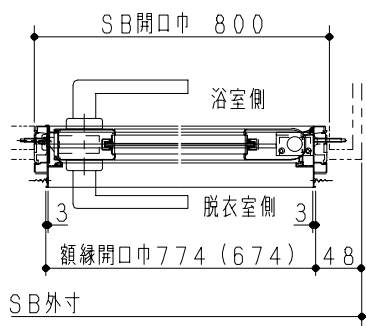

《平面図》

CR

SR

《立面図》

- 注) 1. 【 】内寸法は、700中ドアの場合を示します。
 2. 片引戸は、SRタイプに取付可能です。
 CRタイプには取付できません。

壁種E：メタルシートサンドイッチパネル仕様には、
 カウンター一体型サーモ水栓の設定はありません。

カウンター一体型サーモ水栓仕様

製品仕様書	型名	GYK-1216LF-CR/SR	単位	3/5	株式会社 長府製作所	A
	名称	システムバス寸法図 基本納まり図	mm			

《ドア納まり図》

中折ドア

・横断面図

・縦断面図

開きドア

・横断面図

・縦断面図

片引戸

・横断面図

・縦断面図

注) 片引戸は、壁種M：メタルサンドイッチパネル仕様のみです。

《窓納まり図》

注) 窓はすべて別売です。

・平面図

・立面図

1 搬入について