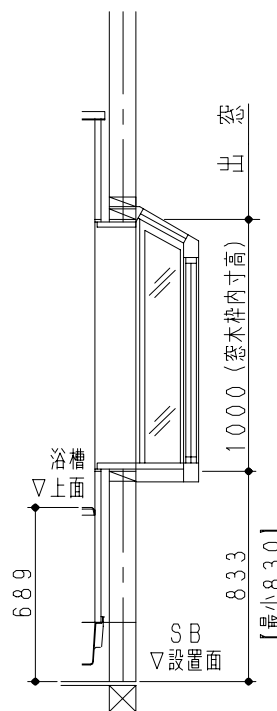

《平面図》

CR

SR

《立面図》

- 注) 1. 【 】内寸法は、700巾ドアの場合を示します。
 2. 片引き戸は、壁種M：メタルサンドイッチパネル仕様のSRタイプに取付可能です。
 CRタイプ、および、壁種E：メタルシートサンドイッチパネル仕様には取付できません。
 3. 小物棚は、壁種M：メタルサンドイッチパネル仕様のみです。

デッキ型サーモ水栓仕様

製品仕様書	型名	GYK-1216LF-CR/SR	単位	2/5	株式会社 長府製作所	A
	名称	システムバス寸法図 基本納まり図	mm			

《平面図》

CR

SR

《立面図》

- 注) 1. 【 】内寸法は、700中ドアの場合を示します。
 2. 片引戸は、SRタイプに取付可能です。
 CRタイプには取付できません。

壁種E：メタルシートサンドイッチパネル仕様には、
 カウンター一体型サーモ水栓の設定はありません。

カウンター一体型サーモ水栓仕様

製品仕様書	型名	GYK-1216LF-CR/SR	単位	3/5	株式会社 長府製作所	A
	名称	システムバス寸法図 基本納まり図	mm			

《ドア納まり図》

中折ドア

・横断面図

・縦断面図

開きドア

・横断面図

・縦断面図

片引戸

・横断面図

・縦断面図

注) 片引戸は、壁種M：メタルサンドイッチパネル仕様のみです。

《窓納まり図》

注) 窓はすべて別売です。

・平面図

・立面図

1 搬入について