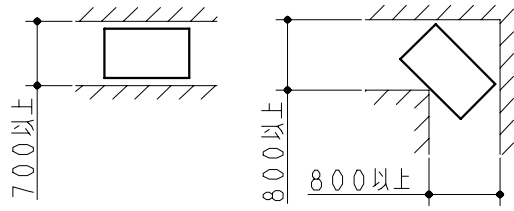

1 搬入について

システムバスの搬入経路及び開口は、下記の通りです。
設置される場所までの寸法を確認してください。