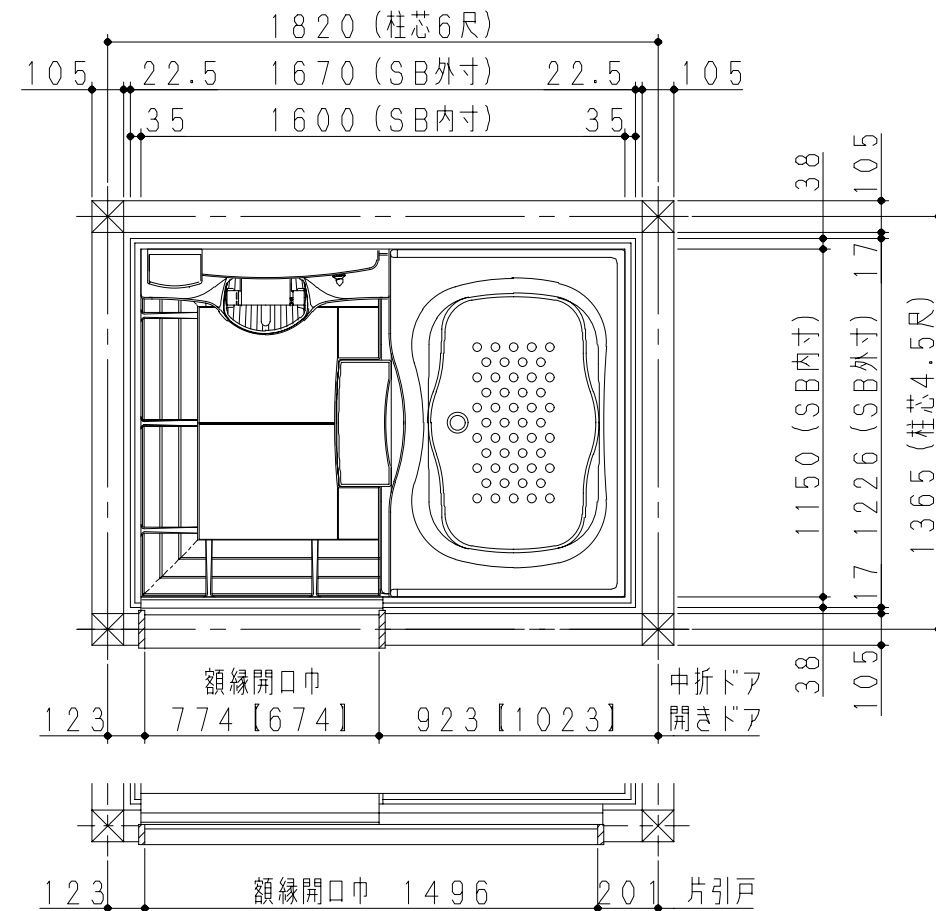

型式		GYK - 1216LFM	GYK - 1216LFE				
外形寸法		1230(W) × 1680(D) × 2419(H)					
室内寸法		1150(W) × 1600(D) × 2008(H)					
浴槽	CPB	1150型FRP浴槽(不飽和ポリエステル) 満水容量: 230L					
	AMB	1150型人造大理石浴槽(アクリル) 保温材付 満水容量: 230L					
洗い場		水切りフローア- / FRP(不飽和ポリエステル)					
カウンター		洗面器置きカウンター(ABS)					
エプロン		スチロール樹脂: HIPS					
壁		PET鋼板サンドイッチパネル					
天井		フラット天井(塩ビ鋼板)					
鏡		ロングミラー: 350(W) × 960(H)					
シャワー水栓		デッキ型サーモ水栓	デッキ型サーモ水栓				
		カウンター一体型サーモ水栓					
照明		防湿型60W白熱灯 × 1					
換気扇		天井用換気扇(ダクト接続口径 100)					
排水トラップ		ABS樹脂製: 接続口径50A(洗い場)					
ドア		中折ドア(枠: アルミ押し出し成型品 / 面材: スチロール樹脂)					
付属品		化粧棚					
製品仕様書		型名	GYK - 1216LF	単位	1/5	株式会社長府製作所	A
		名称	システムバス 基本仕様表		mm		

《平面図》

CR

SR

《立面図》

- 注) 1. 【 】内寸法は、700巾ドアの場合を示します。
 2. 片引き戸は、壁種M：メタルサンドイッチパネル仕様のSRタイプに取付可能です。
 CRタイプ、および、壁種E：メタルシートサンドイッチパネル仕様には取付できません。
 3. 小物棚は、壁種M：メタルサンドイッチパネル仕様のみです。

デッキ型サーモ水栓仕様

製品仕様書	型名	GYK-1216LF-CR/SR	単位	2/5	株式会社 長府製作所	A
	名称	システムバス寸法図 基本納まり図	mm			

《平面図》

CR

SR

《立面図》

- 注) 1. 【 】内寸法は、700中ドアの場合を示します。
 2. 片引戸は、SRタイプに取付可能です。
 CRタイプには取付できません。

壁種E：メタルシートサンドイッチパネル仕様には、
 カウンター一体型サーモ水栓の設定はありません。

カウンター一体型サーモ水栓仕様

製品仕様書	型名	GYK-1216LF-CR/SR	単位	3/5	株式会社 長府製作所	A
	名称	システムバス寸法図 基本納まり図	mm			

《ドア納まり図》

中折ドア

・横断面図

・縦断面図

開きドア

・横断面図

・縦断面図

片引戸