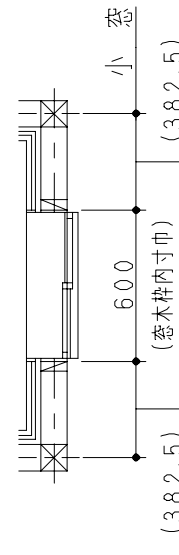

《平面図》

CR

SR

《立面図》

- 注) 1. 【 】内寸法は、700巾ドアの場合を示します。
 2. 片引き戸は、壁種M：メタルサンドイッチパネル仕様のSRタイプに取付可能です。
 CRタイプ、および、壁種E：メタルシートサンドイッチパネル仕様には取付できません。
 3. 小物棚は、壁種M：メタルサンドイッチパネル仕様のみです。

デッキ型サーモ水栓仕様

製品仕様書	型名	GYK-1216LF-CR/SR	単位	2/5	株式会社 長府製作所	A
	名称	システムバス寸法図 基本納まり図	mm			

《平面図》

CR

SR

《立面図》

- 注) 1. 【 】内寸法は、700中ドアの場合を示します。
 2. 片引戸は、SRタイプに取付可能です。
 CRタイプには取付できません。

壁種E：メタルシートサンドイッチパネル仕様には、
 カウンター一体型サーモ水栓の設定はありません。

カウンター一体型サーモ水栓仕様

製品仕様書	型名	GYK-1216LF-CR/SR	単位	3/5	株式会社 長府製作所	A
	名称	システムバス寸法図 基本納まり図	mm			

《ドア納まり図》

中折ドア

・横断面図

・縦断面図

開きドア

・横断面図

・縦断面図

片引戸

・横断面図

・縦断面図

注) 片引戸は、壁種M：メタルサンドイッチパネル仕様のみです。

《窓納まり図》

注) 窓はすべて別売です。

・平面図

・立面図

1 搬入について