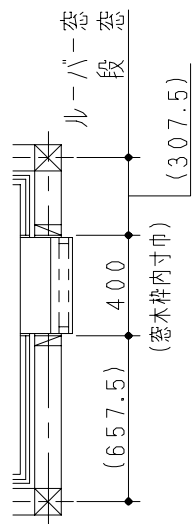

《平面図》

CR

SR

《立面図》

- 注) 1. 【 】内寸法は、700巾ドアの場合を示します。
 2. 片引き戸は、壁種M：メタルサンドイッチパネル仕様のSRタイプに取付可能です。
 CRタイプ、および、壁種E：メタルシートサンドイッチパネル仕様には取付できません。
 3. 小物棚は、壁種M：メタルサンドイッチパネル仕様のみです。

デッキ型サーモ水栓仕様

製品仕様書	型名	GYK-1216LF-CR/SR	単位	2/5	株式会社 長府製作所	A
	名称	システムバス寸法図 基本納まり図	mm			

《平面図》

CR

SR

《立面図》

- 注) 1. 【 】内寸法は、700中ドアの場合を示します。
 2. 片引戸は、SRタイプに取付可能です。
 CRタイプには取付できません。

壁種E：メタルシートサンドイッチパネル仕様には、
 カウンター一体型サーモ水栓の設定はありません。

カウンター一体型サーモ水栓仕様

製品仕様書	型名	GYK-1216LF-CR/SR	単位	3/5	株式会社 長府製作所	A
	名称	システムバス寸法図 基本納まり図	mm			

《ドア納まり図》

中折ドア

・横断面図

・縦断面図

開きドア

・横断面図

・縦断面図

片引戸

・横断面図

・縦断面図

注) 片引戸は、壁種M：メタルサンドイッチパネル仕様のみです。

《窓納まり図》

注) 窓はすべて別売です。

・平面図

・立面図

1 搬入について