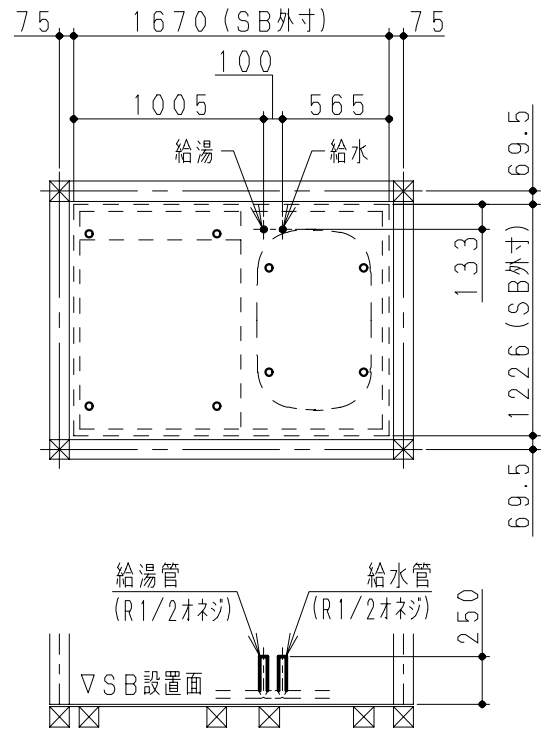

《平面図》

CR

SR

《立面図》

- 注) 1. 【 】内寸法は、700中ドアの場合を示します。
 2. 片引戸は、SRタイプに取付可能です。
 CRタイプには取付できません。

壁種E：メタルシートサンドイッチパネル仕様には、
 カウンター一体型サーモ水栓の設定はありません。

カウンター一体型サーモ水栓仕様

製品仕様書	型名	GYK-1216LF-CR/SR	単位	3/5	株式会社 長府製作所	A
	名称	システムバス寸法図 基本納まり図	mm			

《ドア納まり図》

中折ドア

・横断面図

・縦断面図

開きドア

・横断面図

・縦断面図

片引戸

・横断面図

・縦断面図

注) 片引戸は、壁種M：メタルサンドイッチパネル仕様のみです。

《窓納まり図》

注) 窓はすべて別売です。

・平面図

・立面図

1 搬入について

システムバスの搬入経路及び開口は、下記の通りです。
設置される場所までの寸法を確認してください。

2 設置スペース

システムバスの外寸法を確認の上、設置場所の確認をしてください。
改装工事等では組立てできないことがあります。

4 給水・給湯管

5 排水管工事

洗い場側に転がし配管用の排水管経路を確保してください。

3 基礎工事

システムバスの重量（使用時）は、約700kgとなります。地耐力に十分な基礎工事の配慮をお願いします。