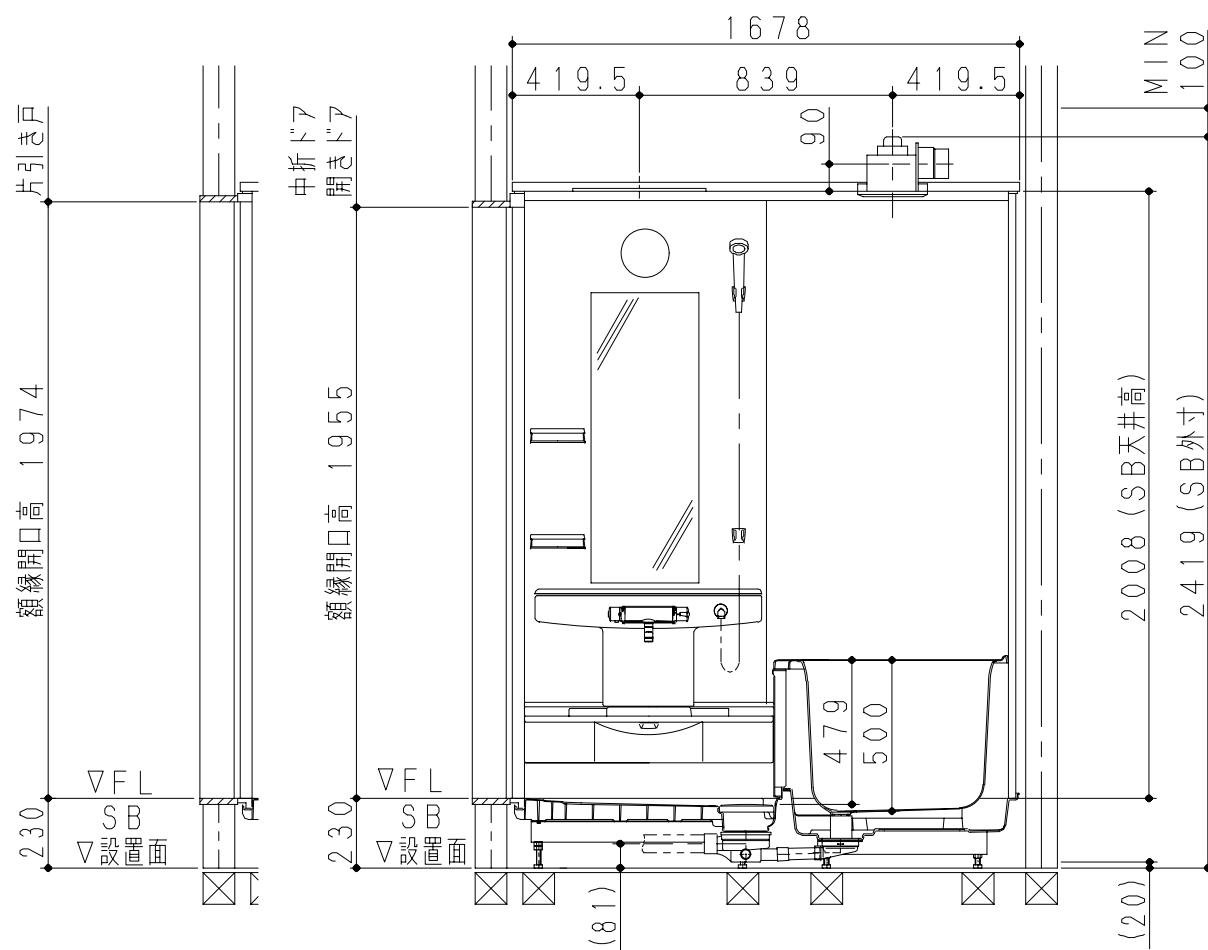

型式		GYK - 1216LFM	GYK - 1216LFE				
外形寸法		1230(W) × 1680(D) × 2419(H)					
室内寸法		1150(W) × 1600(D) × 2008(H)					
浴槽	CPB	1150型FRP浴槽(不飽和ポリエステル) 満水容量: 230L					
	AMB	1150型人造大理石浴槽(アクリル) 保温材付 満水容量: 230L					
洗い場		水切りフローア- / FRP(不飽和ポリエステル)					
カウンター		洗面器置きカウンター(ABS)					
エプロン		スチロール樹脂: HIPS					
壁		PET鋼板サンドイッチパネル					
天井		フラット天井(塩ビ鋼板)					
鏡		ロングミラー: 350(W) × 960(H)					
シャワー水栓		デッキ型サーモ水栓	デッキ型サーモ水栓				
		カウンター一体型サーモ水栓					
照明		防湿型60W白熱灯 × 1					
換気扇		天井用換気扇(ダクト接続口径 100)					
排水トラップ		ABS樹脂製: 接続口径50A(洗い場)					
ドア		中折ドア(枠: アルミ押し出し成型品 / 面材: スチロール樹脂)					
付属品		化粧棚					
製品仕様書		型名	GYK - 1216LF	単位	1/5	株式会社長府製作所	A
		名称	システムバス 基本仕様表		mm		

《平面図》

CR

SR

《立面図》

- 注) 1. 【 】内寸法は、700巾ドアの場合を示します。
 2. 片引き戸は、壁種M：メタルサンドイッチパネル仕様のSRタイプに取付可能です。
 CRタイプ、および、壁種E：メタルシートサンドイッチパネル仕様には取付できません。
 3. 小物棚は、壁種M：メタルサンドイッチパネル仕様のみです。

デッキ型サーモ水栓仕様

製品仕様書	型名	GYK-1216LF-CR/SR	単位	2/5	株式会社 長府製作所	A
	名称	システムバス寸法図 基本納まり図	mm			

《平面図》

CR

SR

《立面図》

- 注) 1. 【 】内寸法は、700中ドアの場合を示します。
 2. 片引戸は、SRタイプに取付可能です。
 CRタイプには取付できません。

壁種E：メタルシートサンドイッチパネル仕様には、
 カウンター一体型サーモ水栓の設定はありません。

カウンター一体型サーモ水栓仕様

製品仕様書	型名	GYK-1216LF-CR/SR	単位	3/5	株式会社 長府製作所	A
	名称	システムバス寸法図 基本納まり図	mm			

《ドア納まり図》

中折ドア

・横断面図

・縦断面図

開きドア

・横断面図

・縦断面図

片引戸