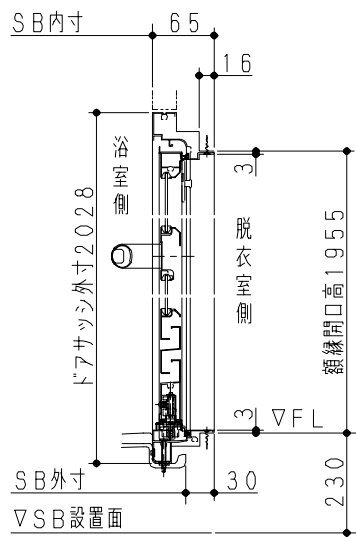

型式		GYK - 1216LFM	GYK - 1216LFE				
外形寸法		1230(W) × 1680(D) × 2419(H)					
室内寸法		1150(W) × 1600(D) × 2008(H)					
浴槽	CPB	1150型FRP浴槽(不飽和ポリエステル) 満水容量: 230L					
	AMB	1150型人造大理石浴槽(アクリル) 保温材付 満水容量: 230L					
洗い場		水切りフローア- / FRP(不飽和ポリエステル)					
カウンター		洗面器置きカウンター(ABS)					
エプロン		スチロール樹脂: HIPS					
壁		PET鋼板サンドイッチパネル					
天井		フラット天井(塩ビ鋼板)					
鏡		ロングミラー: 350(W) × 960(H)					
シャワー水栓		デッキ型サーモ水栓	デッキ型サーモ水栓				
		カウンター一体型サーモ水栓					
照明		防湿型60W白熱灯 × 1					
換気扇		天井用換気扇(ダクト接続口径 100)					
排水トラップ		ABS樹脂製: 接続口径50A(洗い場)					
ドア		中折ドア(枠: アルミ押し出し成型品 / 面材: スチロール樹脂)					
付属品		化粧棚					
製品仕様書		型名	GYK - 1216LF	単位	1/5	株式会社長府製作所	A
		名称	システムバス 基本仕様表		mm		

《平面図》

CR

SR

《立面図》

- 注) 1. 【 】内寸法は、700巾ドアの場合を示します。
 2. 片引き戸は、壁種M：メタルサンドイッチパネル仕様のSRタイプに取付可能です。
 CRタイプ、および、壁種E：メタルシートサンドイッチパネル仕様には取付できません。
 3. 小物棚は、壁種M：メタルサンドイッチパネル仕様のみです。

デッキ型サーモ水栓仕様

製品仕様書	型名	GYK-1216LF-CR/SR	単位	2/5	株式会社 長府製作所	A
	名称	システムバス寸法図 基本納まり図	mm			

《平面図》

CR

SR

《立面図》

- 注) 1. 【 】内寸法は、700中ドアの場合を示します。
 2. 片引戸は、SRタイプに取付可能です。
 CRタイプには取付できません。

壁種E：メタルシートサンドイッチパネル仕様には、
 カウンター一体型サーモ水栓の設定はありません。

カウンター一体型サーモ水栓仕様

製品仕様書	型名	GYK-1216LF-CR/SR	単位	3/5	株式会社 長府製作所	A
	名称	システムバス寸法図 基本納まり図	mm			

《ドア納まり図》

中折ドア

・横断面図

・縦断面図

開きドア

・横断面図

・縦断面図

片引戸