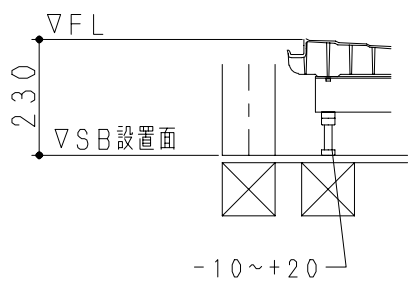

・横断面図

・縦断面図

注) 片引戸は、壁種M：メタルサンドイッチパネル仕様のみです。

《窓納まり図》

注) 窓はすべて別売です。

・平面図

・立面図

1 搬入について

システムバスの搬入経路及び開口は、下記の通りです。
設置される場所までの寸法を確認してください。

2 設置スペース

システムバスの外寸法を確認の上、設置場所の確認をしてください。
改装工事等では組立てできないことがあります。

4 給水・給湯管

5 排水管工事

洗い場側に転がし配管用の排水管経路を確保してください。

3 基礎工事

システムバスの重量（使用時）は、約700kgとなります。地耐力に十分な基礎工事の配慮をお願いします。