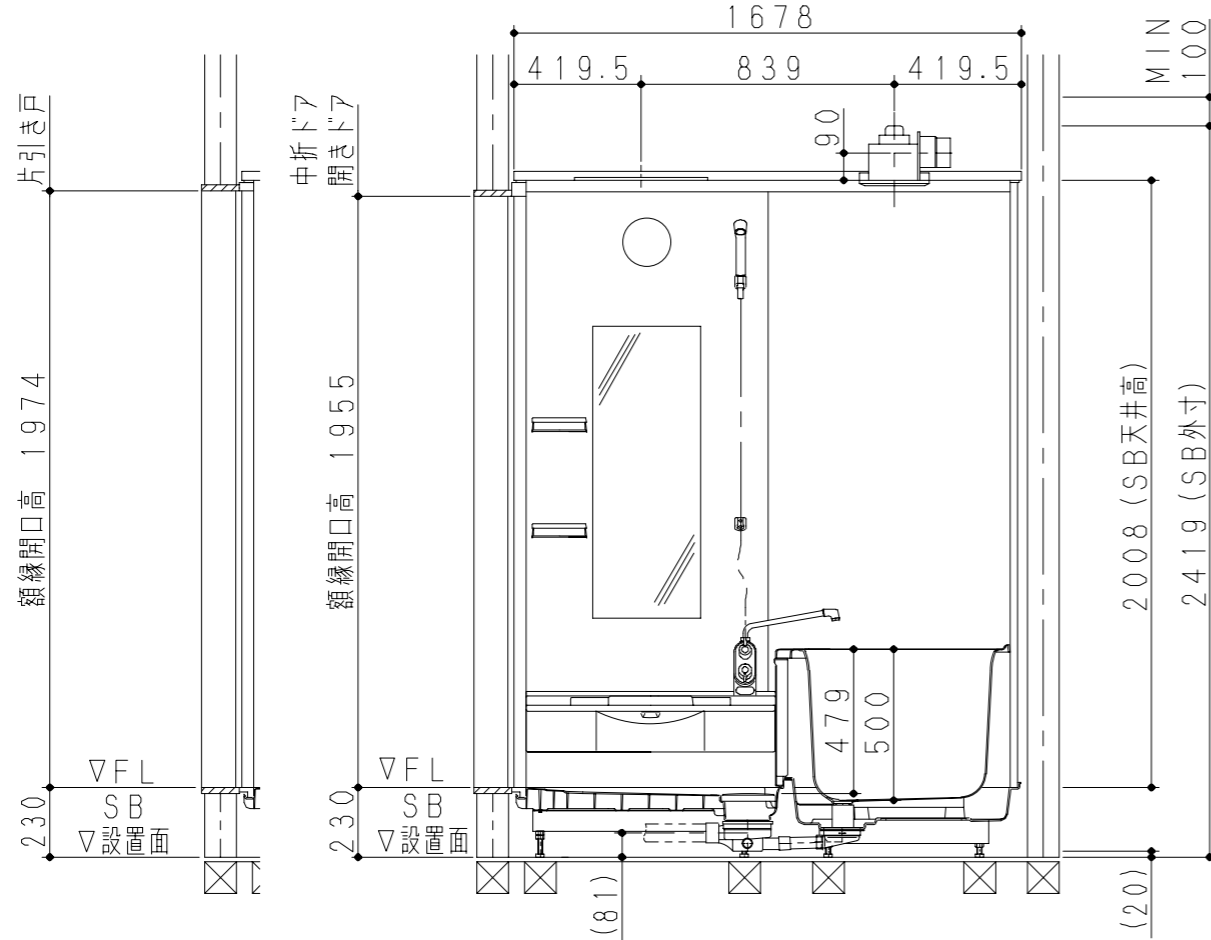

型式		GYK - 1216LFM	GYK - 1216LFE				
外形寸法		1230(W) × 1680(D) × 2419(H)					
室内寸法		1150(W) × 1600(D) × 2008(H)					
浴槽	CPB	1150型FRP浴槽(不飽和ポリエステル) 満水容量: 230L					
	AMB	1150型人造大理石浴槽(アクリル) 保温材付 満水容量: 230L					
洗い場		水切りフローア- / FRP(不飽和ポリエステル)					
カウンター		洗面器置きカウンター(ABS)					
エプロン		スチロール樹脂: HIPS					
壁		PET鋼板サンドイッチパネル					
天井		フラット天井(塩ビ鋼板)					
鏡		ロングミラー: 350(W) × 960(H)					
シャワー水栓		デッキ型サーモ水栓	デッキ型サーモ水栓				
		カウンター一体型サーモ水栓					
照明		防湿型60W白熱灯 × 1					
換気扇		天井用換気扇(ダクト接続口径 100)					
排水トラップ		ABS樹脂製: 接続口径50A(洗い場)					
ドア		中折ドア(枠: アルミ押し出し成型品 / 面材: スチロール樹脂)					
付属品		化粧棚					
製品仕様書		型名	GYK - 1216LF	単位	1/5	株式会社長府製作所	A
		名称	システムバス 基本仕様表		mm		

《平面図》

CR

SR

《立面図》

- 注) 1. 【 】内寸法は、700巾ドアの場合を示します。
 2. 片引き戸は、壁種M：メタルサンドイッチパネル仕様のSRタイプに取付可能です。
 CRタイプ、および、壁種E：メタルシートサンドイッチパネル仕様には取付できません。
 3. 小物棚は、壁種M：メタルサンドイッチパネル仕様のみです。

デッキ型サーモ水栓仕様

製品仕様書	型名	GYK-1216LF-CR/SR	単位	2/5	株式会社 長府製作所	A
	名称	システムバス寸法図 基本納まり図	mm			

《平面図》

CR

SR

《立面図》

- 注) 1. 【 】内寸法は、700中ドアの場合を示します。
 2. 片引戸は、SRタイプに取付可能です。
 CRタイプには取付できません。

壁種E：メタルシートサンドイッチパネル仕様には、
 カウンター一体型サーモ水栓の設定はありません。

カウンター一体型サーモ水栓仕様

製品仕様書	型名	GYK-1216LF-CR/SR	単位	3/5	株式会社 長府製作所	A
	名称	システムバス寸法図 基本納まり図	mm			

《ドア納まり図》

中折ドア

・横断面図

・縦断面図

開きドア

・横断面図

・縦断面図

片引戸