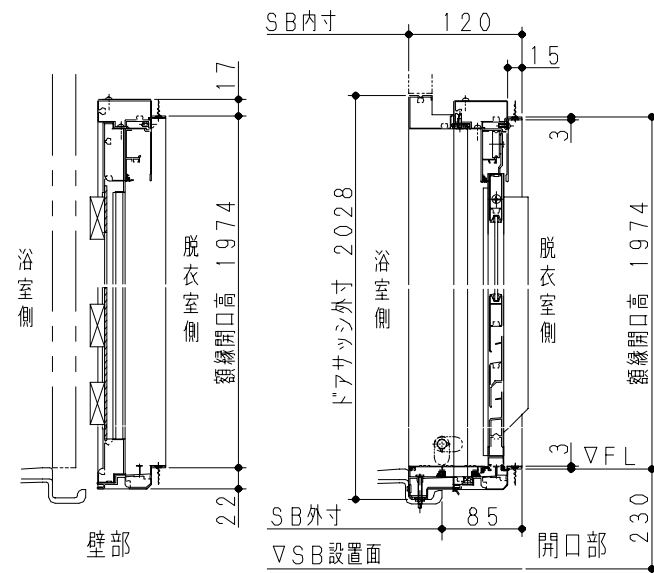

《平面図》

CR

SR

《立面図》

- 注) 1. 【 】内寸法は、700巾ドアの場合を示します。
 2. 片引き戸は、壁種M：メタルサンドイッチパネル仕様のSRタイプに取付可能です。
 CRタイプ、および、壁種E：メタルシートサンドイッチパネル仕様には取付できません。
 3. 小物棚は、壁種M：メタルサンドイッチパネル仕様のみです。

デッキ型サーモ水栓仕様

製品仕様書	型名	GYK-1216LF-CR/SR	単位	2/5	株式会社 長府製作所	A
	名称	システムバス寸法図 基本納まり図	mm			

《平面図》

CR

SR

《立面図》

- 注) 1. 【 】内寸法は、700中ドアの場合を示します。
 2. 片引戸は、SRタイプに取付可能です。
 CRタイプには取付できません。

壁種E：メタルシートサンドイッチパネル仕様には、
 カウンター一体型サーモ水栓の設定はありません。

カウンター一体型サーモ水栓仕様

製品仕様書	型名	GYK-1216LF-CR/SR	単位	3/5	株式会社 長府製作所	A
	名称	システムバス寸法図 基本納まり図	mm			

《ドア納まり図》

中折ドア

・横断面図

・縦断面図

開きドア

・横断面図

・縦断面図

片引戸

・横断面図

・縦断面図

注) 片引戸は、壁種M：メタルサンドイッチパネル仕様のみです。

《窓納まり図》

注) 窓はすべて別売です。

・平面図

・立面図

1 搬入について