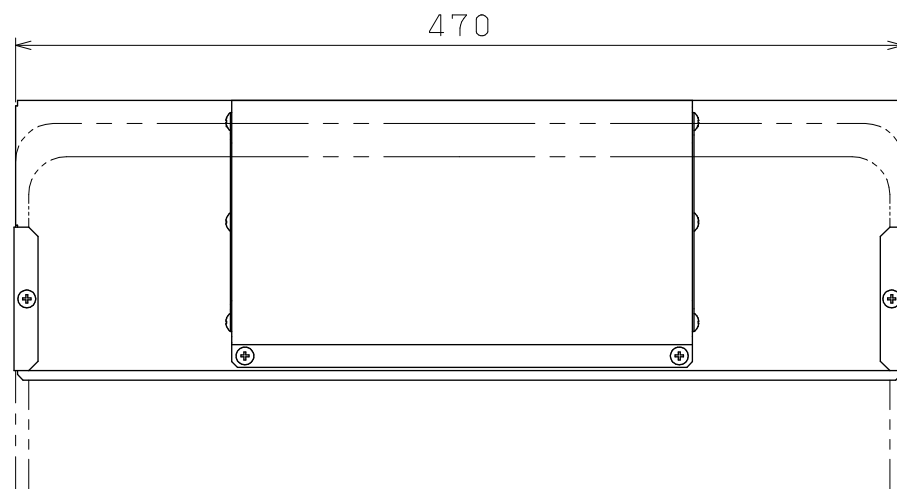

出荷時は右側排気になっています。  
 ●左側排気の場合は、排気塞ぎ板と排気口を入れ替えて取付けます。

|       |    |              |    |     |            |   |
|-------|----|--------------|----|-----|------------|---|
| 製品仕様書 | 型名 | HK-15        | 単位 | 1/1 | 株式会社 長府製作所 | B |
|       | 名称 | 排気カバー (側方排気) | mm |     |            |   |