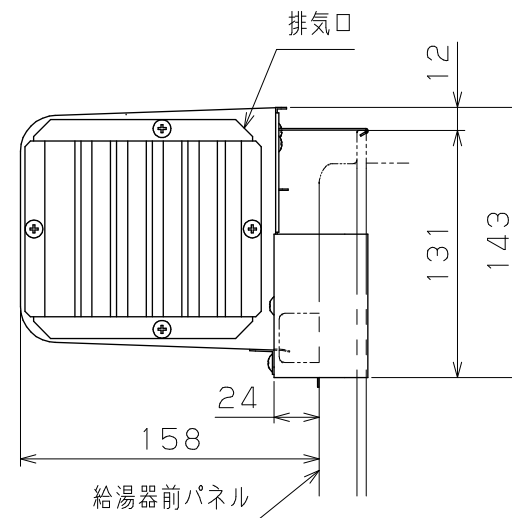

出荷時は右側排気になっています。  
 ●左側排気の場合は、排気塞ぎ板と排気口を入れ替えて取付けます。

|       |    |              |    |     |            |   |
|-------|----|--------------|----|-----|------------|---|
| 製品仕様書 | 型名 | HK-15        | 単位 | 1/1 | 株式会社 長府製作所 | B |
|       | 名称 | 排気カバー (側方排気) | mm |     |            |   |