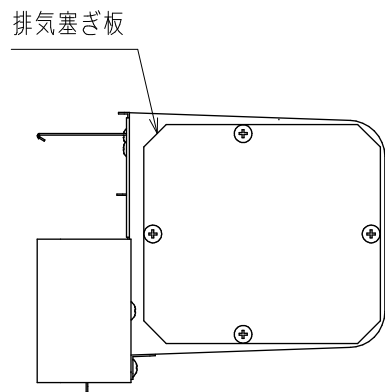

出荷時は右側排気になっています。  
 ●左側排気の場合は、排気塞ぎ板と排気口を入れ替えて取付けます。

|       |    |              |    |     |            |   |
|-------|----|--------------|----|-----|------------|---|
| 製品仕様書 | 型名 | HK-15        | 単位 | 1/1 | 株式会社 長府製作所 | B |
|       | 名称 | 排気カバー (側方排気) | mm |     |            |   |