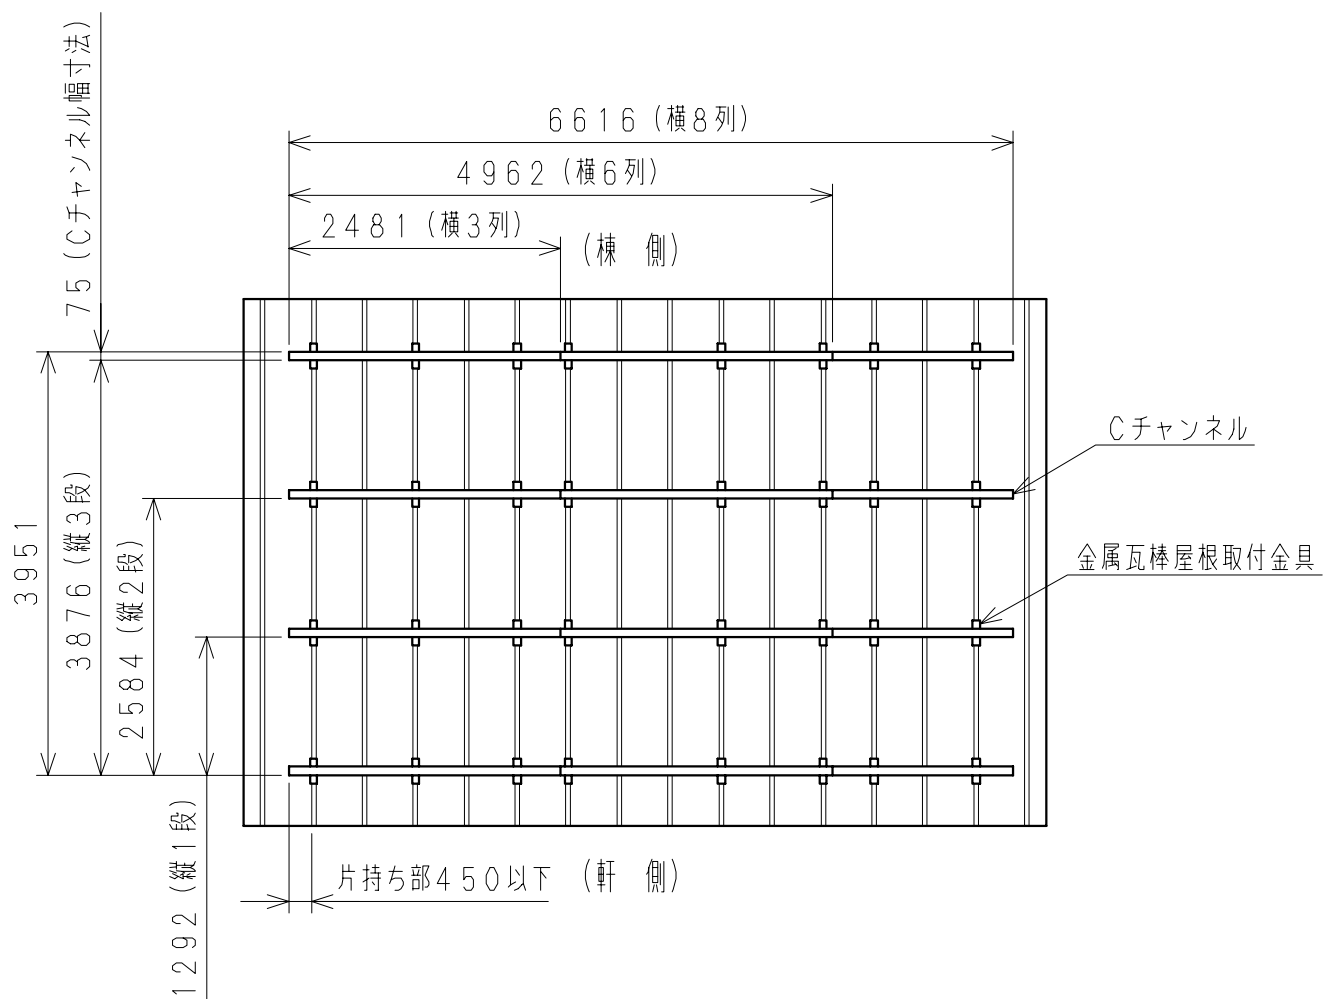

金属板瓦棒屋根

■縦置き (モジュール:CTD-132M、横8枚×縦3枚までの場合)

製品仕様書	型名	PV-TF009	単位	1/3	株式会社 長府製作所	A
	名称	太陽電池縦置き用架台	mm			

和瓦屋根

■縦置き (モジュール:CTD-132M、横8枚×縦3枚までの場合)

製品仕様書	型名	PV-TF009	単位	2/3	株式会社 長府製作所	A
	名称	太陽電池縦置き用架台	mm			

スレート屋根

■縦置き (モジュール:CTD-132M、横8枚×縦3枚までの場合)

製品仕様書	型名	PV-TF009	単位	3/3	株式会社 長府製作所	A
	名称	太陽電池縦置き用架台	mm			