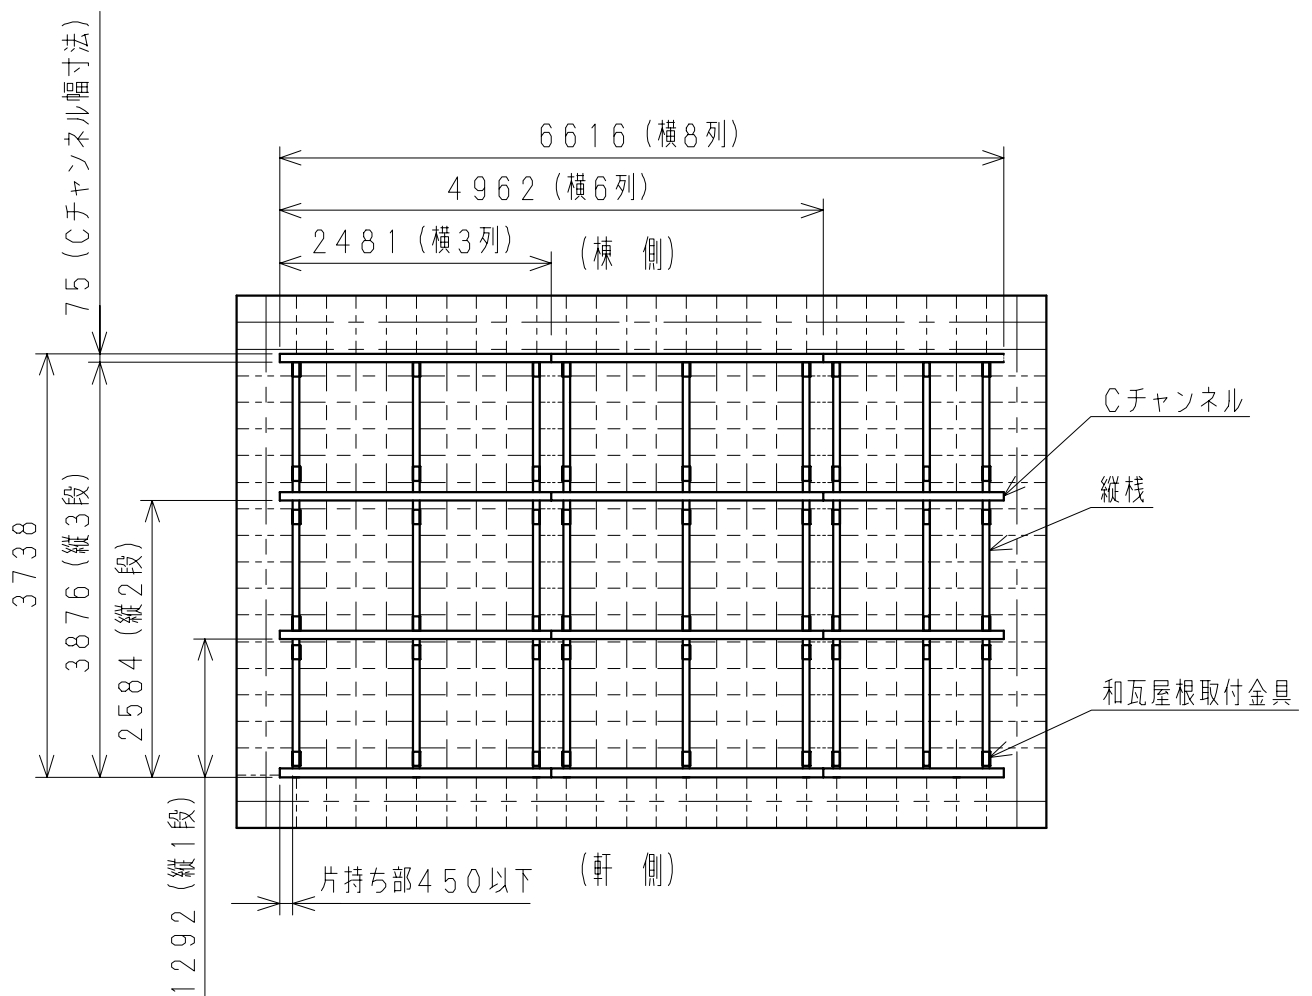

金属板瓦棒屋根

■縦置き (モジュール:CTD-132M、横8枚×縦3枚までの場合)

製品仕様書	型名	PV-TF009	単位	1/3	株式会社 長府製作所	A
	名称	太陽電池縦置き用架台	mm			

和瓦屋根

■縦置き (モジュール:CTD-132M、横8枚×縦3枚までの場合)

製品仕様書	型名	PV-TF009	単位	2/3	株式会社 長府製作所	A
	名称	太陽電池縦置き用架台	mm			

スレート屋根

■縦置き (モジュール:CTD-132M、横8枚×縦3枚までの場合)

製品仕様書	型名	PV-TF009	単位	3/3	株式会社 長府製作所	A
	名称	太陽電池縦置き用架台	mm			