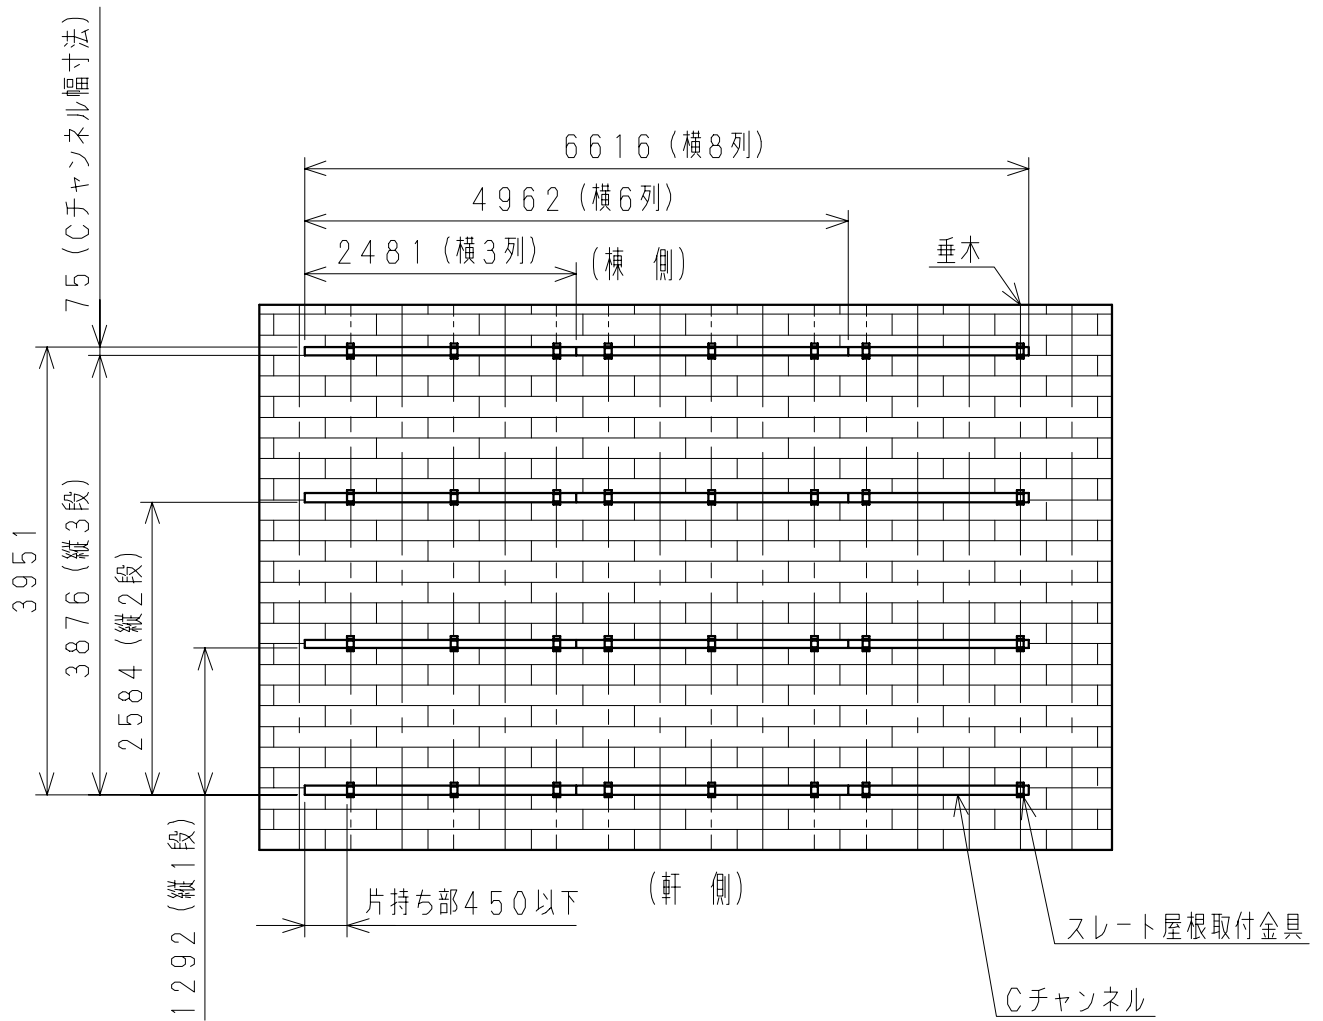

金属板瓦棒屋根

■縦置き (モジュール:CTD-132M、横8枚×縦3枚までの場合)

製品仕様書	型名	PV-TF009	単位	1/3	株式会社 長府製作所	A
	名称	太陽電池縦置き用架台	mm			

和瓦屋根

■縦置き (モジュール:CTD-132M、横8枚×縦3枚までの場合)

製品仕様書	型名	PV-TF009	単位	2/3	株式会社 長府製作所	A
	名称	太陽電池縦置き用架台	mm			

スレート屋根

■縦置き (モジュール:CTD-132M、横8枚×縦3枚までの場合)

製品仕様書	型名	PV-TF009	単位	3/3	株式会社 長府製作所	A
	名称	太陽電池縦置き用架台	mm			