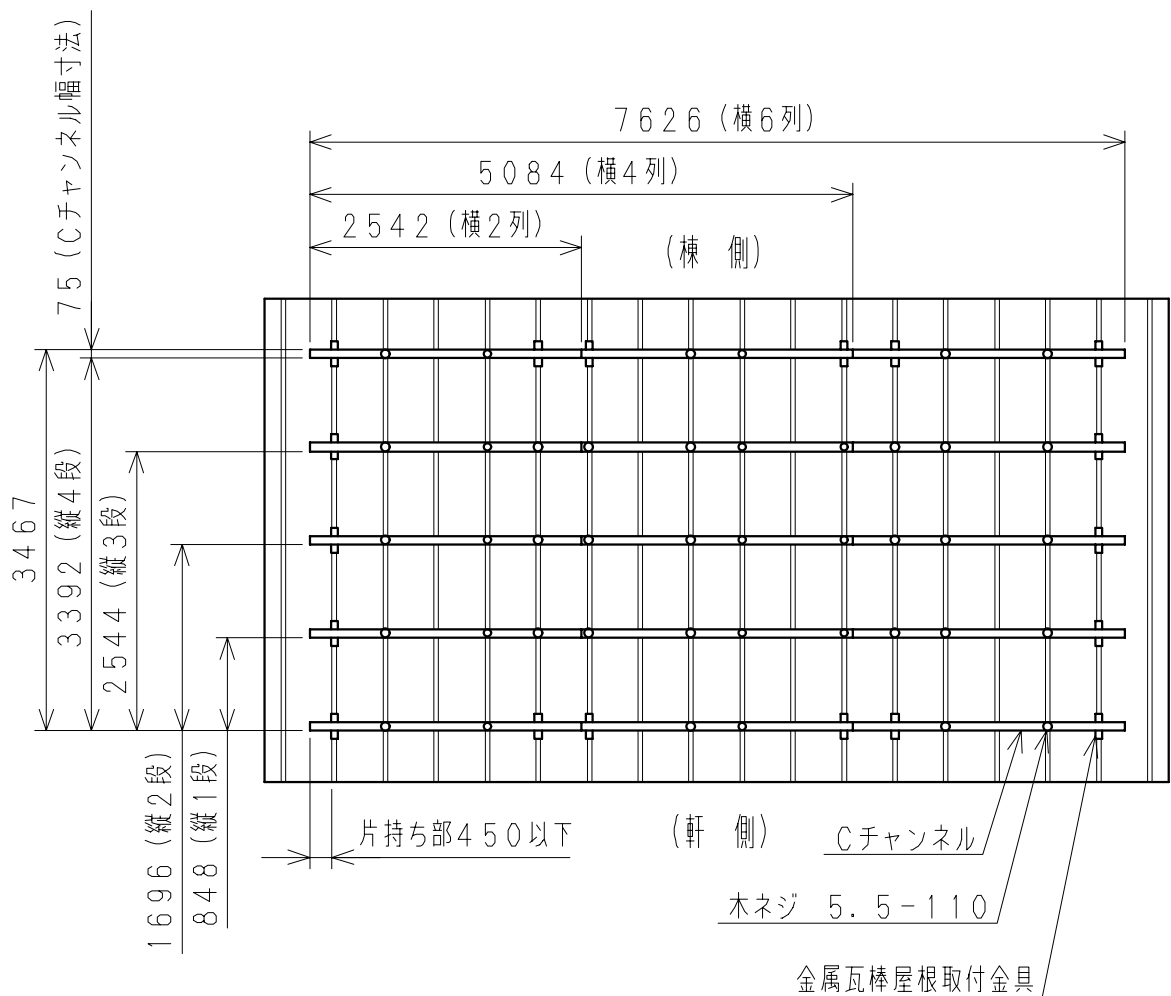

# 金属板瓦棒屋根

■横置き (モジュール:CTD-132M、横6枚×縦4枚までの場合)

製品仕様書	型名	PV-TF010	単位	1/3	株式会社 長府製作所	A
	名称	太陽電池横置き用架台	mm			

# 和瓦屋根

■横置き (モジュール:CTD-132M、横6枚×縦4枚までの場合)

製品仕様書	型名	PV-TF010	単位	2/3	株式会社 長府製作所	A
	名称	太陽電池横置き用架台	mm			

# スレート屋根

■横置き (モジュール: CTD-132M、横6枚×縦4枚までの場合)

製品仕様書	型名	PV-TF010	単位	3/3	株式会社 長府製作所	A
	名称	太陽電池横置き用架台	mm			