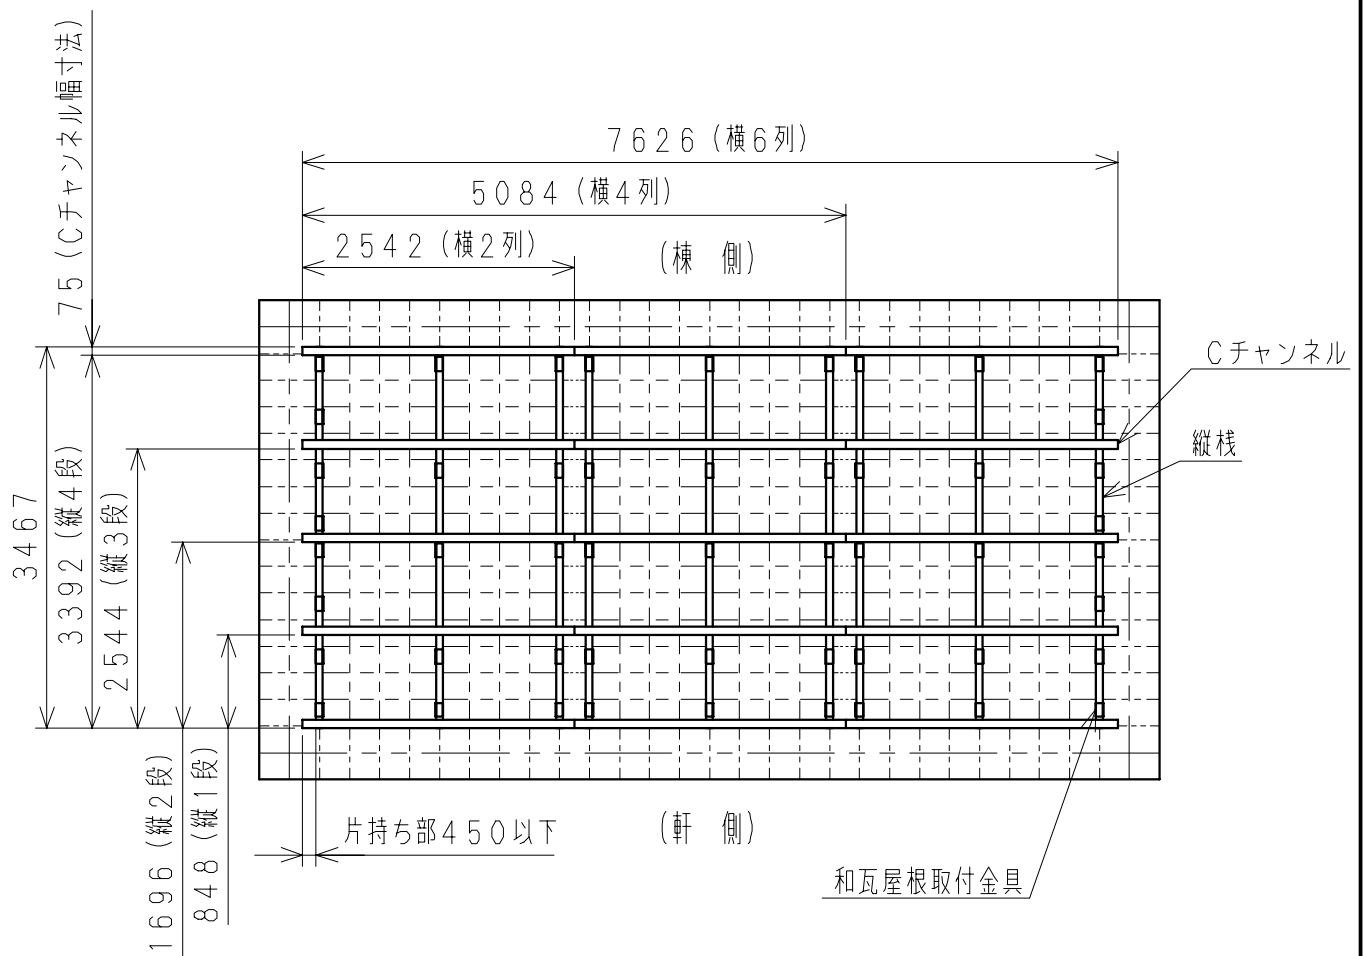

# 金属板瓦棒屋根

■横置き (モジュール:CTD-132M、横6枚×縦4枚までの場合)

製品仕様書	型名	PV-TF010	単位	1/3	株式会社 長府製作所	A
	名称	太陽電池横置き用架台	mm			

# 和瓦屋根

■横置き (モジュール:CTD-132M、横6枚×縦4枚までの場合)

製品仕様書	型名	PV-TF010	単位	2/3	株式会社 長府製作所	A
	名称	太陽電池横置き用架台	mm			

# スレート屋根

■横置き (モジュール: CTD-132M、横6枚×縦4枚までの場合)

製品仕様書	型名	PV-TF010	単位	3/3	株式会社 長府製作所	A
	名称	太陽電池横置き用架台	mm			