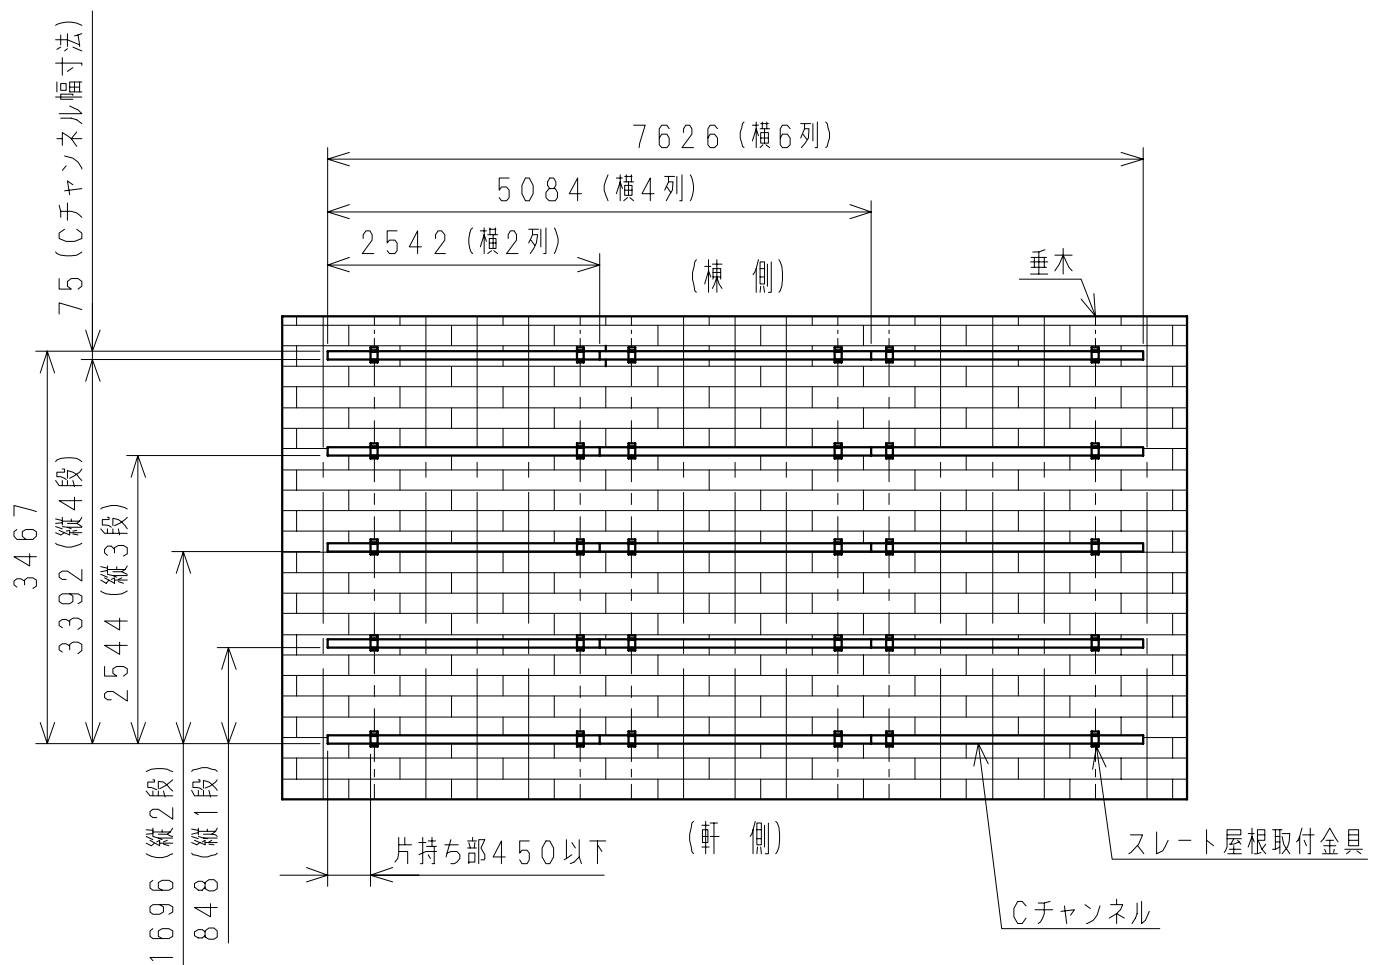

# 金属板瓦棒屋根

■横置き (モジュール:CTD-132M、横6枚×縦4枚までの場合)

製品仕様書	型名	PV-TF010	単位	1/3	株式会社 長府製作所	A
	名称	太陽電池横置き用架台	mm			

# 和瓦屋根

■横置き (モジュール:CTD-132M、横6枚×縦4枚までの場合)

製品仕様書	型名	PV-TF010	単位	2/3	株式会社 長府製作所	A
	名称	太陽電池横置き用架台	mm			

# スレート屋根

■横置き (モジュール: CTD-132M、横6枚×縦4枚までの場合)

製品仕様書	型名	PV-TF010	単位	3/3	株式会社 長府製作所	A
	名称	太陽電池横置き用架台	mm			