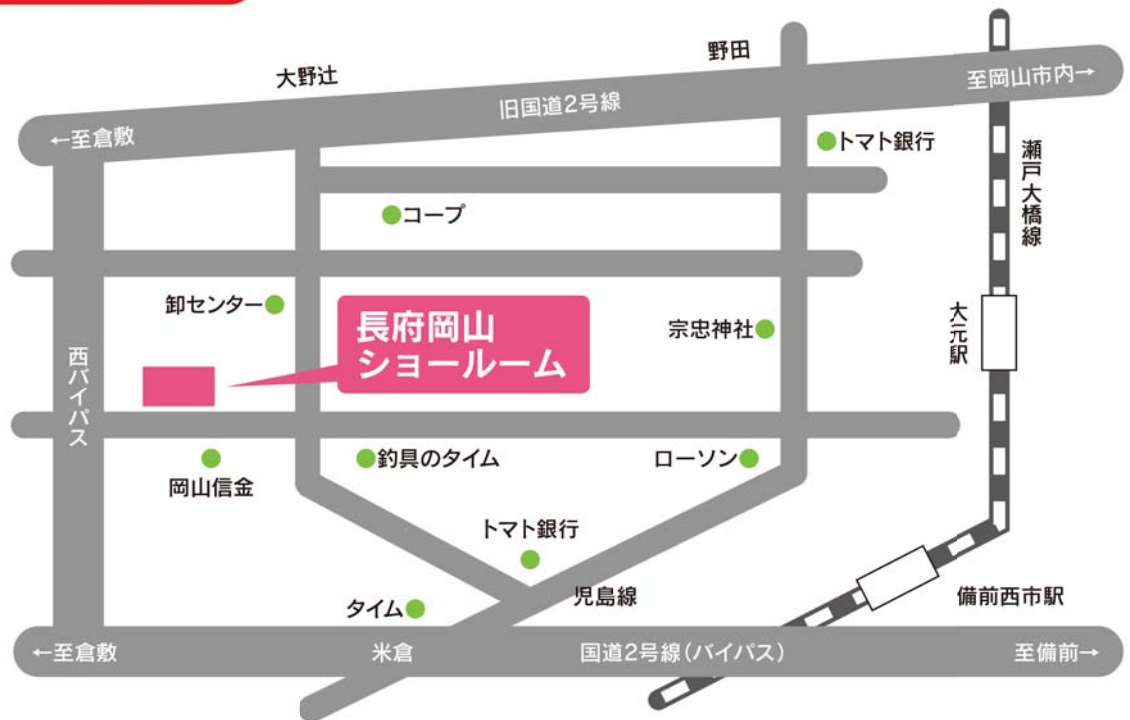

洗面化粧台

エコ商品を中心に
最新モデルを展示中

ご成約記念品もご用意してお待ち申し上げています。

フェスタ会場案内

日時

4月21日(日)

9:00~16:00

場所

岡山営業所ショールーム

岡山市北区辰巳 3-111

会場
周辺図

1台3役の快適オプション

シャワ暖プラス Ag ミスト

夏も冬も快適
ミストシャワーサウナ運転

浴室が簡単に
サウナルームに。
夏は爽快クールシャワー

Ag散水運転