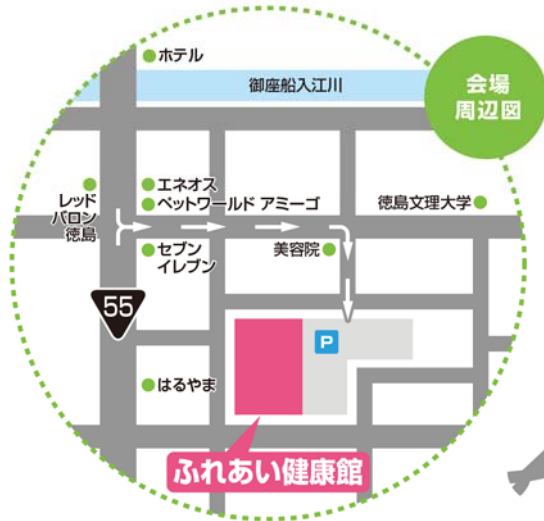

洗面化粧台

エコ商品を中心に
最新モデルを展示中

ご成約記念品もご用意してお待ち申し上げています。

フェスタ会場案内

日時

5月24日(金)

13:00~17:00

5月25日(土)

9:00~16:00

場所

ふれあい健康館

徳島市沖浜東2丁目16番地

広域図

1台3役の快適オプション

シャワ暖プラス Ag ミスト

夏も冬も快適