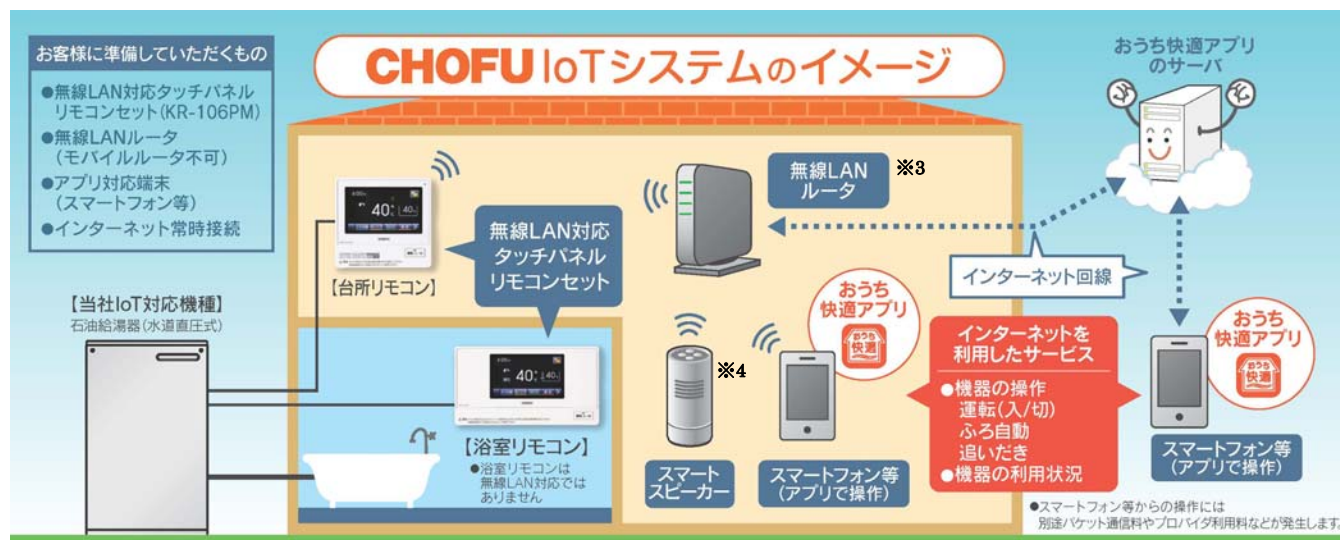

いつでもどこでもスマートフォンで給湯器をカンタン操作、便利で快適な「CHOFU IoT システム」をお届けします。

カラー液晶タッチパネルリモコンに無線LAN機能を搭載※1

台所リモコン
【CMR-3101PM】
(無線LAN機能)

浴室リモコン
【YST-3101P】

※1 無線LAN機能を搭載しているのは台所リモコンのみです。

■無線LAN対応タッチパネルリモコンの主な特長

1. スマートフォン等※2から機器の操作ができます。

スマートフォン等で「おうち快適アプリ」を使えば、いつでもどこでも給湯器の操作ができます。外出中にお湯はりをしておけば帰宅時には入浴できます。

※2 スマートフォン等がインターネットに接続されていることが必要です。すべてのスマートフォン等での動作を保証するものではありません。

※3 市販の無線LANルータにより台所リモコンがインターネットに接続されていることが必要です。

※4 スマートスピーカーは Amazon.com, Inc が提供する「Amazon Echo」と、Google LLC が提供する「Google Home」に対応可能です。

おうち快適アプリアイコン

アプリ画面

2. 離れて暮らす家族が使用している機器の利用状況を確認できます。

離れて暮らすご家族の給湯器を登録^{※5}することで、毎日のお湯の利用状況を確認できます。

※5 自宅以外の離れて暮らす家族の機器が CHOFU IoT システムに対応し、おうち快適アプリを利用していることが必要です。

アプリ画面

3. カラー液晶タッチパネル採用

画面を直接タッチすることで操作が簡単に行えます。