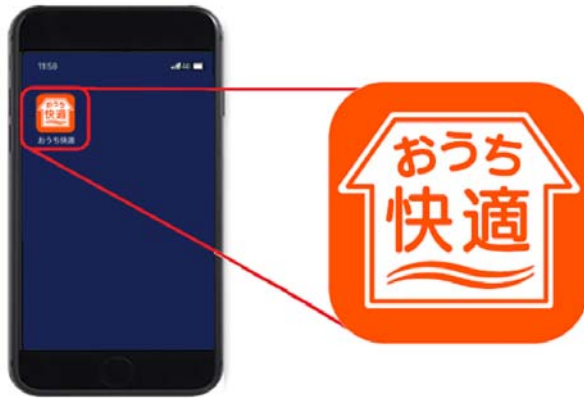

いつでもどこでもスマートフォンで給湯器をカンタン操作、便利で快適な「CHOFU IoT システム」をお届けします。

カラー液晶タッチパネルリモコンに無線LAN機能を搭載※1

台所リモコン
【CMR-3101PM】
(無線LAN機能)

浴室リモコン
【YST-3101P】

※1 無線LAN機能を搭載しているのは台所リモコンのみです。

■無線LAN対応タッチパネルリモコンの主な特長

1. スマートフォン等※2から機器の操作ができます。

スマートフォン等で「おうち快適アプリ」を使えば、いつでもどこでも給湯器の操作ができます。外出中にお湯はりをしておけば帰宅時には入浴できます。

※2 スマートフォン等がインターネットに接続されていることが必要です。すべてのスマートフォン等での動作を保証するものではありません。

※3 市販の無線LANルータにより台所リモコンがインターネットに接続されていることが必要です。

※4 スマートスピーカーは Amazon.com, Inc が提供する「Amazon Echo」と、Google LLC が提供する「Google Home」に対応可能です。

おうち快適アプリアイコン

アプリ画面

2. 離れて暮らす家族が使用している機器の利用状況を確認できます。

離れて暮らすご家族の給湯器を登録^{※5}することで、毎日のお湯の利用状況を確認できます。

※5 自宅以外の離れて暮らす家族の機器が CHOFU IoT システムに対応し、おうち快適アプリを利用していることが必要です。

アプリ画面

3. カラー液晶タッチパネル採用

画面を直接タッチすることで操作が簡単に行えます。