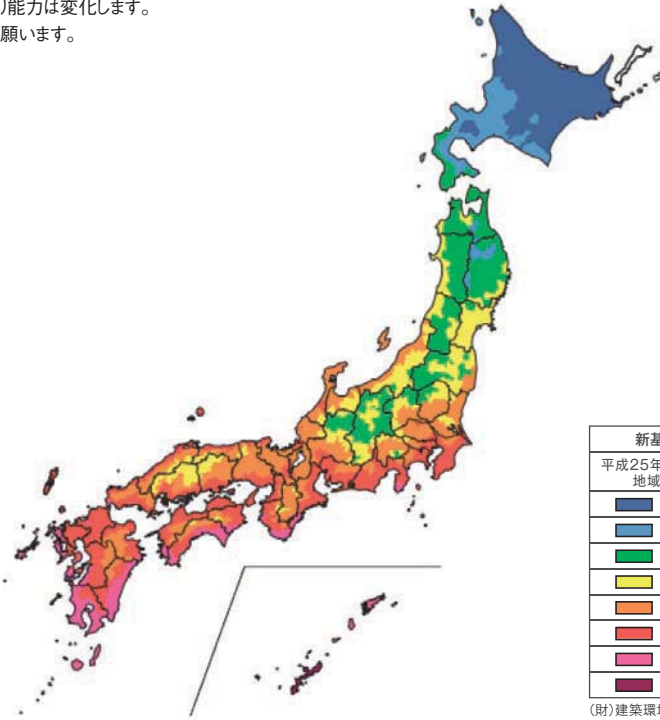

機器選択用グラフ

・地域区分は「次世代省エネルギー基準の地域区分」による
 ※この機器選択用グラフはめやすです。使用する床暖房パネルの仕様・性能及び外気温度により能力は変化します。
 ご検討の際は販売店にご確認願います。

注意 12畳以上の広い面積では床が暖まるまで時間がかかりますので連続運転を必要とします。

注意 17畳以上の広い面積では床が暖まるまで時間がかかりますので連続運転を必要とします。

注意 21畳以上の広い面積では床が暖まるまで時間がかかりますので連続運転を必要とします。