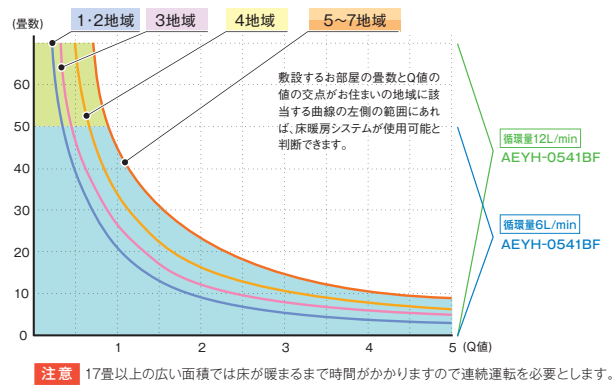

機器選択用グラフ

・地域区分は「次世代省エネルギー基準の地域区分」による
 ※この機器選択用グラフはめやすです。使用する床暖房パネルの仕様・性能及び外気温度により能力は変化します。
 ご検討の際は販売店にご確認願います。

注意 12畳以上の広い面積では床が暖まるまで時間がかかりますので連続運転を必要とします。

注意 17畳以上の広い面積では床が暖まるまで時間がかかりますので連続運転を必要とします。

注意 21畳以上の広い面積では床が暖まるまで時間がかかりますので連続運転を必要とします。

注意 33畳以上の広い面積では床が暖まるまで時間がかかりますので連続運転を必要とします。