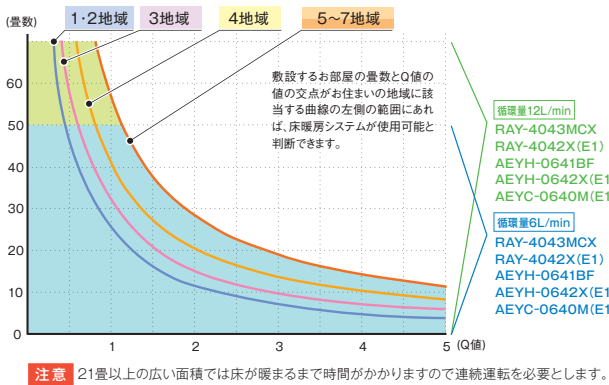

機器選択用グラフ

・地域区分は「次世代省エネルギー基準の地域区分」による
 ※この機器選択用グラフはめやすです。使用する床暖房パネルの仕様・性能及び外気温度により能力は変化します。
 ご検討の際は販売店にご確認願います。

注意 12畳以上の広い面積では床が暖まるまで時間がかかりますので連続運転を必要とします。

注意 17畳以上の広い面積では床が暖まるまで時間がかかりますので連続運転を必要とします。

注意 21畳以上の広い面積では床が暖まるまで時間がかかりますので連続運転を必要とします。

注意 33畳以上の広い面積では床が暖まるまで時間がかかりますので連続運転を必要とします。