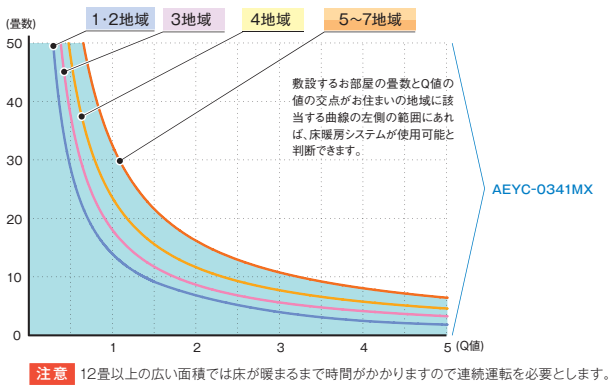

機器選択用グラフ

・地域区分は「次世代省エネルギー基準の地域区分」による
 ※この機器選択用グラフはめやすです。使用する床暖房パネルの仕様・性能及び外気温度により能力は変化します。
 ご検討の際は販売店にご確認願います。

注意 12畳以上の広い面積では床が暖まるまで時間がかかりますので連続運転を必要とします。

注意 17畳以上の広い面積では床が暖まるまで時間がかかりますので連続運転を必要とします。

注意 21畳以上の広い面積では床が暖まるまで時間がかかりますので連続運転を必要とします。

注意 33畳以上の広い面積では床が暖まるまで時間がかかりますので連続運転を必要とします。