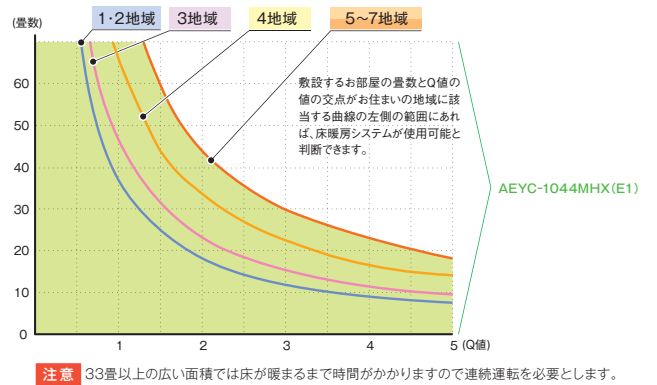

機器選択用グラフ

・地域区分は「次世代省エネルギー基準の地域区分」による
 ※この機器選択用グラフはめやすです。使用する床暖房パネルの仕様・性能及び外気温度により能力は変化します。
 ご検討の際は販売店にご確認願います。

注意 12畳以上の広い面積では床が暖まるまで時間がかかりますので連続運転を必要とします。

注意 17畳以上の広い面積では床が暖まるまで時間がかかりますので連続運転を必要とします。

注意 21畳以上の広い面積では床が暖まるまで時間がかかりますので連続運転を必要とします。

注意 33畳以上の広い面積では床が暖まるまで時間がかかりますので連続運転を必要とします。