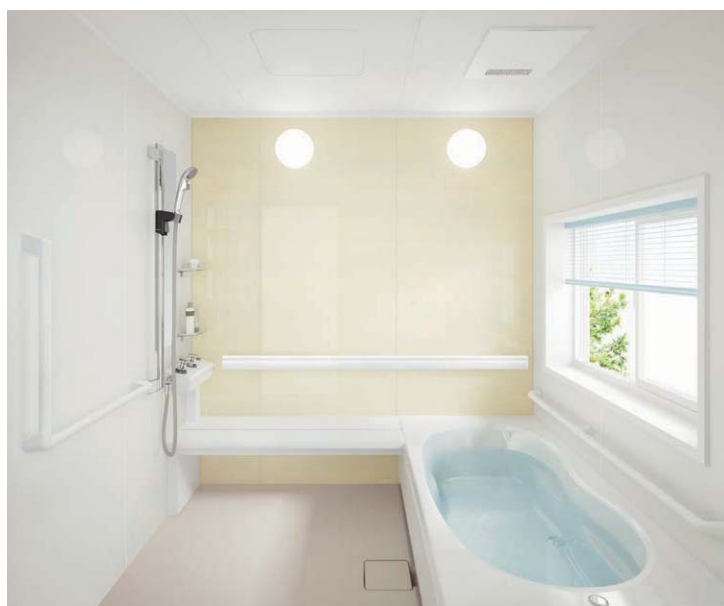

この誌面に掲載の全商品の価格には消費税が含まれておりません。

※商品のカラーは、印刷見本と多少相違する場合があります。 System Bath Yumeria 13