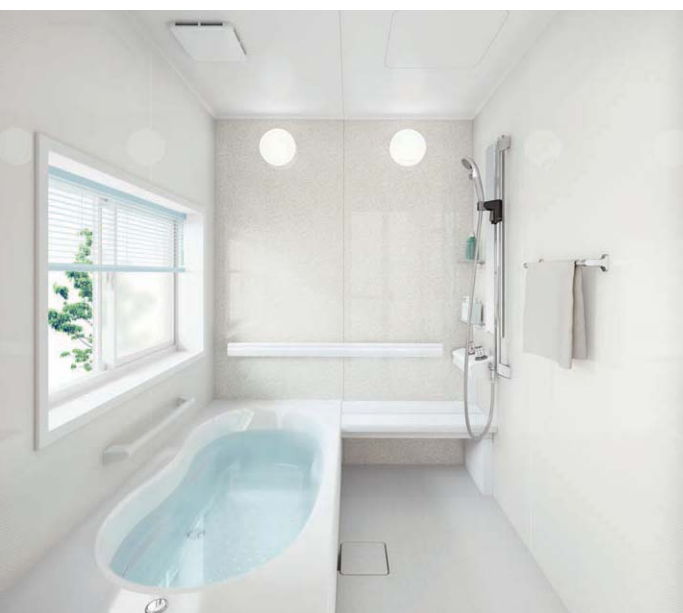

17

18

19

20

21

22

BJK series Rプラン 1616 1坪

写真セット価格 **A+B** ￥1,268,200

A 標準仕様希望小売価格 ￥1,198,000

標準装備品

- | | |
|-------------------------------|------------------------------|
| ② 天井 (壁高)…断熱フラット天井 (壁高2150mm) | ⑬ 照明…防湿型薄型照明 (丸形) (LED) (2灯) |
| ④ 壁 (周辺パネル) | ⑭ 換気扇…天井用換気扇 |
| ……メタルサンドイッチパネル (NW) | ⑮ 握りバー…スライドバー (L1100) |
| 壁 (アクセントパネル) | ……ソフト握りバー (L600) |
| ……メタルサンドイッチパネル (GT) | ⑯ 風呂ふた…2枚組ふた (保温) (FKH-1644) |
| ⑤ 浴槽…1604FRP浴槽 (NW) | ⑰ タオル掛け…タオル掛け (YTK-400K) |
| ⑥ 床…水切りフロアー-Ag (SG) | ⑱ 風呂いす…なし |
| ⑦ 洗い場水栓…カバー水栓 (KF3032RSE2) | |
| ワンストップシャワーヘッド付 | |
| ⑧ ドア…中折ドア | |
| ⑨ カウンター…ベンチカウンター | |
| バックレスト付 | |
| ⑪ 鏡…高親水スリムロングミラー | |
| ⑫ 棚…化粧棚 | |