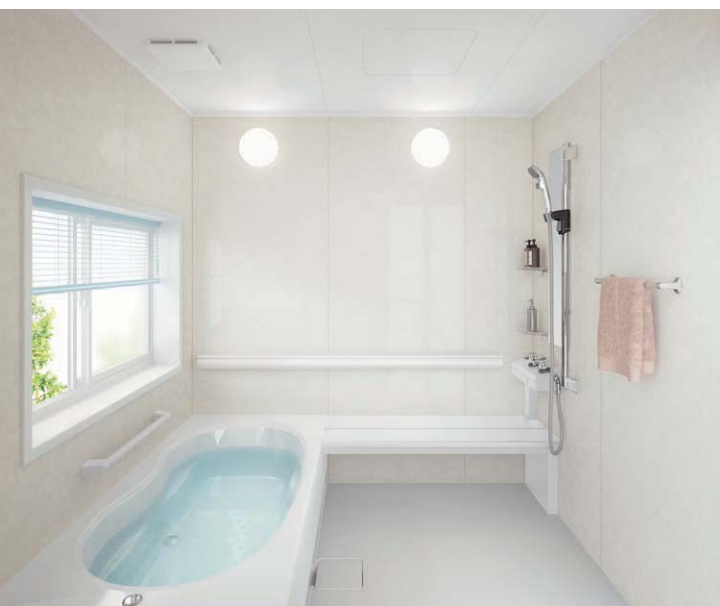

BJK series | Rプラン | 1620 1.25坪

写真セット価格 **A** + **B** ￥1,446,200

A 標準仕様希望小売価格 ￥1,376,000

標準装備品

② 天井(壁高)…断熱フラット天井(壁高2150mm)	⑬ 照明…防湿型薄型照明(丸形)(LED)(2灯)
④ 壁…メタルサンドイッチパネル(FB)	⑭ 換気扇…天井用換気扇
⑤ 浴槽…1604FRP浴槽(NW)	⑮ 握りバー…スライドバー(L1100)
⑥ 床…水切りフロアーAg(SG)	ソフト握りバー(L600)
⑦ 洗い場水栓…カバー水栓(KF3032RSE2)	⑯ 風呂ふた…2枚組ふた(保温)(FKH-1644)
ワンストップシャワーヘッド付	⑰ タオル掛け…タオル掛け(YTK-400K)
⑧ ドア…中折ドア	⑱ 風呂いす…なし
⑨ カウンター…ベンチカウンター	
バックレスト付	
⑪ 鏡…高親水スリムロングミラー	
⑫ 棚…化粧棚	

※写真セットの窓及び一口循環口は標準仕様には含まれません。

B オプション合計価格 ￥70,200

⑳ 窓取付枠(UMW-1208B)……………	+¥15,300
㉑ 引違い窓(1200×800)(W)(網戸付)……………	+¥22,900
㉒ 引違い窓用ブラインド……………	+¥20,000
風呂ふたフック(FF63)……………	+¥12,000

隣り合う壁パネルの接合部は模様・柄にスレが生じます。

ドア位置