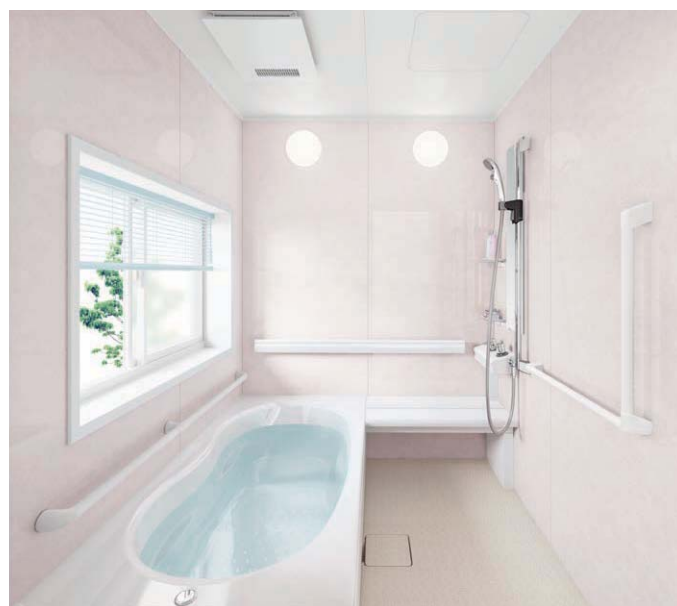

この誌面に掲載の全商品の価格には消費税が含まれておりません。

※商品のカラーは、印刷見本と多少相違する場合があります。 System Bath Yumeria 15