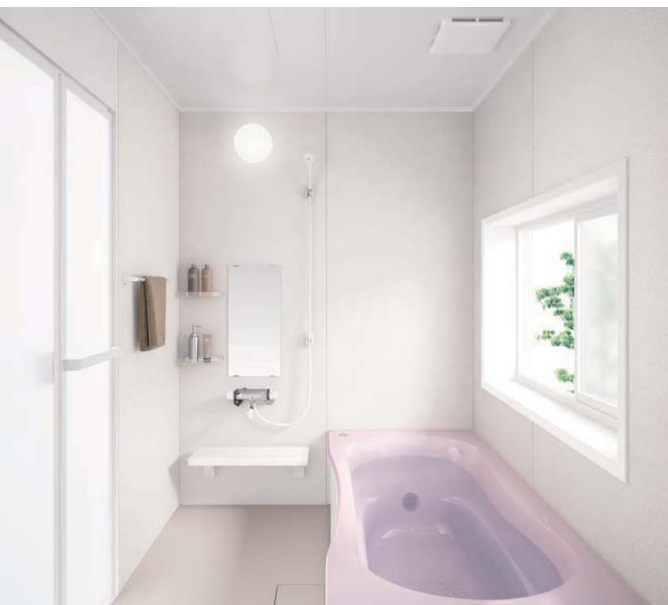

BJK series | Cプラン | 1616 1坪

写真セット価格 A + B ¥ 798,200

A 標準仕様希望小売価格 ¥760,000

標準装備品	
② 天井(壁高)…断熱フラット天井(壁高2150mm)	⑭ 換気扇…天井用換気扇
④ 壁…メタルシートサンドイッチパネル(JG)	⑮ 振りバー…なし
⑤ 浴槽…1601FRP浴槽(PP)	⑯ 風呂ふた…巻きふた(MF-1641)
⑥ 床…水切りフロアー(BN)	⑰ タオル掛け…タオル掛け(YTK-400)
⑦ 洗い場水栓…壁付水栓(KF800R8CF)	⑱ 風呂いす…なし
⑧ ドア…中折ドア	
⑨ カウンター…シンプルカウンター	
⑪ 鏡…セミロングミラー	
⑫ 棚…化粧棚	
⑬ 照明…防湿型丸形照明(LED)(1灯)	

※標準仕様の浴槽と床は保温材なしになります。

※写真セットの窓及び一口循環口は標準仕様には含まれません。

B オプション合計価格 ¥ 38,200

⑳ 窓取付枠(UMW-1208B) ……+¥15,300
㉑ 引違い窓(1200×800)(W)(網戸付) ……+¥22,900

☒ 隣り合う壁パネルの接合部は模様・柄にスレが生じます。

ドア位置