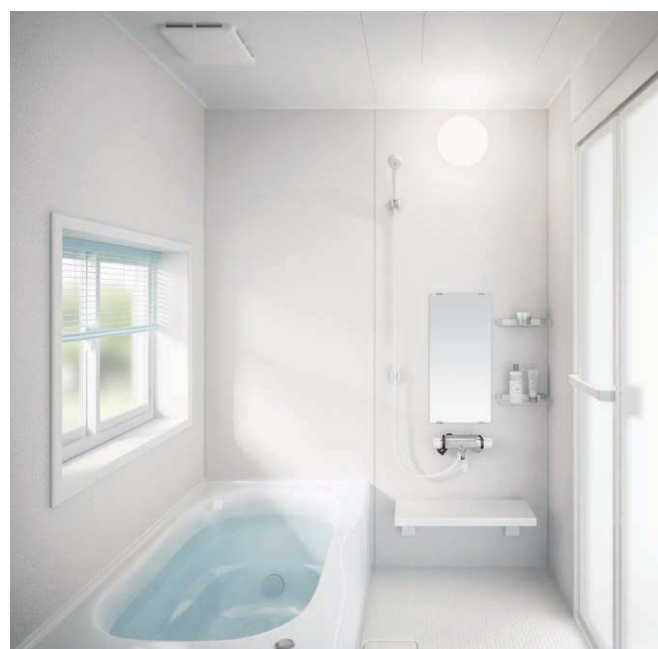

この誌面に掲載の全商品の価格には消費税が含まれておりません。

※商品のカラーは、印刷見本と多少相違する場合があります。 System Bath Yumeria 13