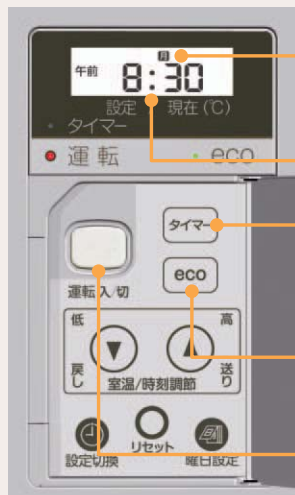

■シンプルな
操作パネル

曜日表示

時計/タイマー/
温度表示

タイマー

エコ運転

運転ボタン

■FF(強制給排気)式クリーン暖房

燃焼用の空気を外から取り入れ、燃焼による排気を外へ出す方式なので、お部屋の空気を汚しません。