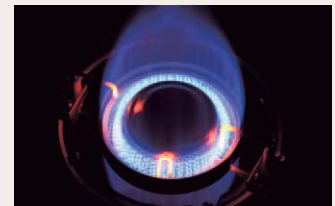

■リニアロータリーバーナー

回転霧化式のバーナーで、点火・消火時の二オイを低減します。

■24時間残タイマー

運転開始までの残時間を表示するデジタル式のタイマーです。

■マイコンインバーター制御

室温を自動調節します。

■ルームサーモ内蔵

室温を自動調節するルームサーモが付いています。

■対流ファン付

対流ファンが付いているので、温度ムラの少ない暖かさをつくれます。(天板が熱くなりません)

■快適機能

マイコンインバーター制御
セーブ運転
微少運転
エコ運転

■便利機能

24時間デジタルタイマー
チェックモードデジタル表示

■安心機能

曜日指定予約
チャイルドロック
給油モニター
対震自動消火装置
排気管抜け検知装置
各種安全装置
電磁弁ロック

GOS-1930	●				●				●	●		●