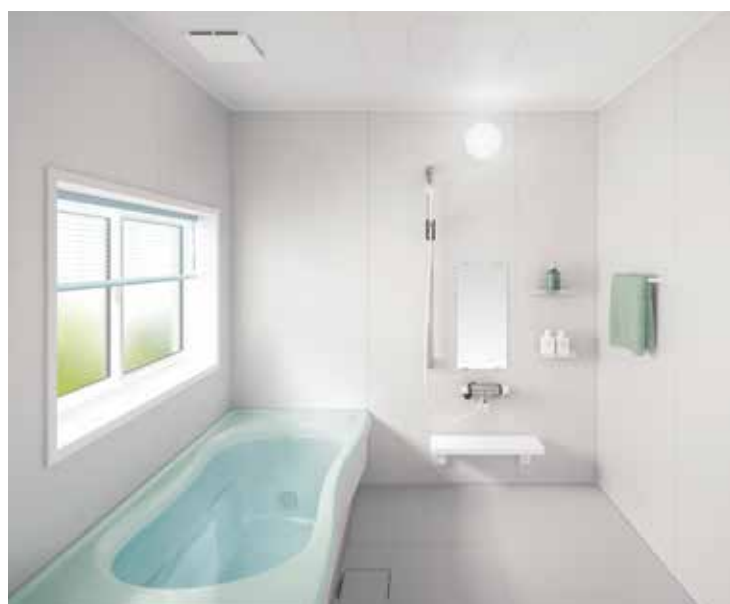

BJW series Cプラン | 1721 1.25坪

写真セット価格 (A+B) ￥1,420,320 (税抜¥1,291,200)

A 標準仕様希望小売価格 ￥1,317,800 (税抜¥1,198,000)

標準装備品	
②天井(壁高)…断熱フラット天井(壁高2150mm)	⑭換気扇…天井用換気扇
④壁…メタルシートサンドイッチパネル(JG)	⑮握りバー…スライドバー(L1100)
⑤浴槽…1650FRP浴槽(PG)	⑯風呂ふた…巻きふた(取手・フック付)(MFT-1652G)
⑥床…水切りフロアーAg(SG)	⑰タオル掛け…タオル掛け(YTK-400)
⑦洗い場水栓…壁付水栓(KF800R8CF)	⑱風呂いす…なし
⑧ドア…中折ドア	
⑨カウンター…シンプルカウンター	
⑪鏡…セミロングミラー	
⑫棚…化粧棚	
⑬照明…防湿型丸形照明(LED)(1灯)	

※写真セットの窓及び一口循環口は標準仕様には含まれません。

B オプション合計価格 ￥102,520 (税抜¥93,200)

⑳窓取付枠(UMW-1208B)……………	+ ¥16,830 (税抜+¥15,300)
㉑引違い窓(1200×800・ペアガラス仕様)(W)(網戸付)……………	+ ¥63,690 (税抜+¥57,900)
㉒引違い窓用ブラインド……………	+ ¥22,000 (税抜+¥20,000)

注 隣り合う壁パネルの接合部は模様・柄にスレが生じます。