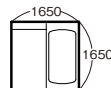

BJWシリーズ (ワイドタイプ)

※1721 (1.25坪) は納期2週間

ワイドタイプ

BJWシリーズは、
スタンダードタイプ(1620・1616・1216)と
同じ設置スペースで浴室内が広い。

BJW

Tプラン

Kプラン

サイズ	<p>1721 (1.25坪)</p>  <p>標準仕様希望小売価格 ¥1,867,800 (税抜¥1,698,000)</p>	<p>1717 (1坪)</p>  <p>標準仕様希望小売価格 ¥1,724,800 (税抜¥1,568,000)</p>	<p>1217 (0.75坪)</p>  <p>標準仕様希望小売価格 ¥1,503,700 (税抜¥1,367,000)</p>	<p>1721 (1.25坪)</p>  <p>標準仕様希望小売価格 ¥1,646,700 (税抜¥1,497,000)</p>	<p>1717 (1坪)</p>  <p>標準仕様希望小売価格 ¥1,501,500 (税抜¥1,365,000)</p>	<p>1217 (0.75坪)</p>  <p>標準仕様希望小売価格 ¥1,295,800 (税抜¥1,178,000)</p>
	天井	断熱フラット天井			断熱フラット天井	
壁	ウッド調サンドイッチパネル			メタルサンドイッチパネル		
	<p>ホホワイトッド</p> 	<p>ライトウッド</p> 	<p>ダークウッド</p> 	<p>マサブラック</p> 	<p>ファインホワイト</p> 	<p>ファインベージュ</p> 
浴槽	<p>1652人工大理石浴槽</p> <p>ポップアップ式排水栓付 / 保温材付</p> <p>高はっ水素材</p> <p>ごぶーん浴槽</p> 	<p>1209人工大理石浴槽</p> <p>ポップアップ式排水栓付 / 保温材付</p> <p>高はっ水素材</p> 	<p>ダークグレー</p> 	<p>ファインベージュ</p> 	<p>ファインピンク</p> 	
	床/鏡	<p>水切りフロアーAg</p> <p>保温材付</p> <p>銀入り素材</p> <p>ビターグレー</p> 	<p>高親水ワイドミラー</p> <p>高親水コート</p> 	<p>水切りフロアーAg</p> <p>保温材付</p> <p>銀入り素材</p> <p>ソフトグレー</p> 	<p>高親水スリムロングミラー</p> <p>高親水コート</p> 	<p>ソフトブラウン</p> 
カウンター		<p>Lカウンター(人工大理石)</p> <p>高はっ水素材</p> 	<p>ダークグレー</p> 	<p>ファインベージュ</p> 	<p>ファインピンク</p> 	<p>ファインアクア</p> 
	水栓	<p>シンプルレバー水栓 (サーモスタット式シャワー水栓)</p> <p>ワンストップシャワーヘッド付</p>  <p>KF659SCF</p>	<p>カバー水栓(メタル) (サーモスタット式シャワー水栓)</p> <p>3モードワイドシャワー ワンストップシャワーヘッド付</p>  <p>KF812NS3CF</p>			
照明		<p>ダウンライト (LED)</p>  <p>DL-553LP-CH 3灯</p>				<p>ダウンライト (LED)</p>  <p>DL-553LP-CH 2灯</p>

全プラン
共通です。

Kプラン・
Jプラン
共通です。

Tプラン・
Kプラン・
Jプラン
共通です。

床は
Kプラン・
Jプラン・
Cプラン
共通です。

Tプラン・
Kプラン
共通です。

Jプラン・
Cプラン
共通です。

●浴室幅

サイズ	従来	BJWシリーズ	比較
1.25坪	1600	1650	50mm 広い
1坪	1600	1650	
0.75坪	1150	1200	

●浴室奥行き

サイズ	従来	BJWシリーズ	比較
1.25坪	2000	2100	100mm 広い
1坪	1600	1650	50mm 広い
0.75坪	1600	1650	

Jプラン

Cプラン

1717
(1坪)

標準仕様希望小売価格
¥1,358,500
(税抜¥1,235,000)

1217
(0.75坪)

標準仕様希望小売価格
¥1,151,700
(税抜¥1,047,000)

1721
(1.25坪)

標準仕様希望小売価格
¥1,317,800
(税抜¥1,198,000)

1717
(1坪)

標準仕様希望小売価格
¥1,179,200
(税抜¥1,072,000)

1217
(0.75坪)

標準仕様希望小売価格
¥983,400
(税抜¥894,000)

サイズ

断熱フラット天井