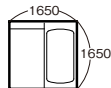

BJWシリーズ (ワイドタイプ)

※1721 (1.25坪) は納期2週間

ワイドタイプ

BJWシリーズは、
スタンダードタイプ(1620・1616・1216)と
同じ設置スペースで浴室内が広い。

BJW

Tプラン

Kプラン

サイズ	<p>1721 (1.25坪)</p>  <p>標準仕様希望小売価格 ¥1,867,800 (税抜¥1,698,000)</p>	<p>1717 (1坪)</p>  <p>標準仕様希望小売価格 ¥1,724,800 (税抜¥1,568,000)</p>	<p>1217 (0.75坪)</p>  <p>標準仕様希望小売価格 ¥1,503,700 (税抜¥1,367,000)</p>	<p>1721 (1.25坪)</p>  <p>標準仕様希望小売価格 ¥1,646,700 (税抜¥1,497,000)</p>	<p>1717 (1坪)</p>  <p>標準仕様希望小売価格 ¥1,501,500 (税抜¥1,365,000)</p>	<p>1217 (0.75坪)</p>  <p>標準仕様希望小売価格 ¥1,295,800 (税抜¥1,178,000)</p>
	天井	断熱フラット天井			断熱フラット天井	
壁	ウッド調サンドイッチパネル			メタルサンドイッチパネル		
	<p>ホホワイトッド</p> 	<p>ライトウッド</p> 	<p>ダークウッド</p> 	<p>マサブラック</p> 	<p>ファインホワイト</p> 	<p>ファインベージュ</p> 
浴槽	<p>1652人工大理石浴槽</p> <p>ポップアップ式排水栓付 / 保温材付</p> <p>高はっ水素材</p> <p>ごぶーん浴槽</p> 	<p>1209人工大理石浴槽</p> <p>ポップアップ式排水栓付 / 保温材付</p> <p>高はっ水素材</p> 	<p>ダークグレー</p> 	<p>ファインベージュ</p> 	<p>ファインピンク</p> 	
	床/鏡	<p>水切りフロアーAg</p> <p>保温材付</p> <p>銀入り素材</p> <p>ビターグレー</p> 	<p>高親水ワイドミラー</p> <p>高親水コート</p> 	<p>水切りフロアーAg</p> <p>保温材付</p> <p>銀入り素材</p> <p>ソフトグレー</p> 	<p>高親水スリムロングミラー</p> <p>高親水コート</p> 	<p>ソフトブラウン</p> 
カウンター		<p>Lカウンター(人工大理石)</p> <p>高はっ水素材</p> 	<p>ダークグレー</p> 	<p>ファインベージュ</p> 	<p>ファインピンク</p> 	<p>ファインアクア</p> 
	水栓	<p>シンプルレバー水栓 (サーモスタット式シャワー水栓)</p> <p>ワンストップシャワーヘッド付</p>  <p>KF659SCF</p>	<p>カバー水栓(メタル) (サーモスタット式シャワー水栓)</p> <p>3モードワイドシャワー ワンストップシャワーヘッド付</p>  <p>KF812NS3CF</p>			
照明		<p>ダウンライト (LED)</p>  <p>DL-553LP-CH 3灯</p>				<p>ダウンライト (LED)</p>  <p>DL-553LP-CH 2灯</p>

全プラン
共通です。

Kプラン・
Jプラン
共通です。

Tプラン・
Kプラン・
Jプラン
共通です。

床は
Kプラン・
Jプラン・
Cプラン
共通です。

Tプラン・
Kプラン
共通です。

Jプラン・
Cプラン
共通です。

●浴室幅

サイズ	従来	BJWシリーズ	比較
1.25坪	1600	1650	50mm 広い
1坪	1600	1650	
0.75坪	1150	1200	

●浴室奥行き

サイズ	従来	BJWシリーズ	比較
1.25坪	2000	2100	100mm 広い
1坪	1600	1650	50mm 広い
0.75坪	1600	1650	

Jプラン

Cプラン

1717
(1坪)

標準仕様希望小売価格
¥1,358,500
(税抜¥1,235,000)

1217
(0.75坪)

標準仕様希望小売価格
¥1,151,700
(税抜¥1,047,000)