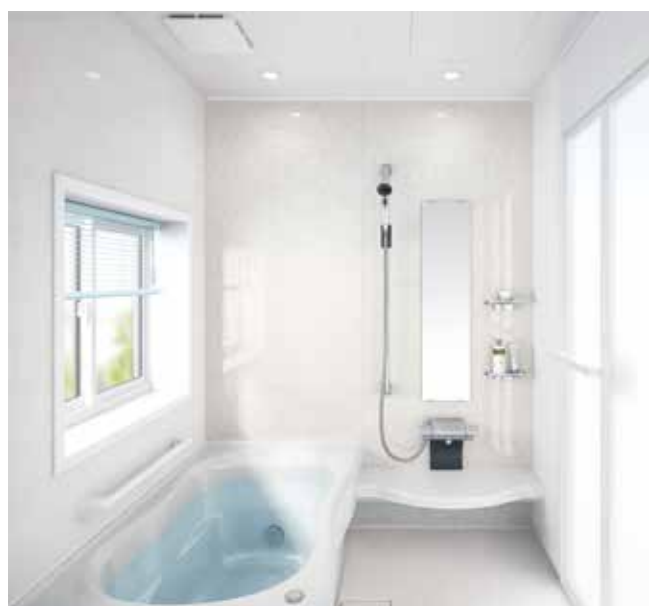

□ 部分に変更が可能です。

セレクトガイド…P96～107

寸法図…P147・148

●プラン 32 B JW - 1217 K T CL FW - GT FFW SG G3 H S W N E H H H SB - F D N C J E 2 A 2

BJW series Kプラン | 1217 0.75坪

写真セット価格 A+B ¥ 1,383,800 (税抜¥1,258,000)

A 標準仕様希望小売価格 ¥1,295,800 (税抜¥1,178,000)

1. **標準装備品**
- ② 天井(壁高)…断熱フラット天井(壁高2150mm)
  - ④ 壁(周辺パネル)…メタルサンドイッチパネル(FW) 壁(アクセントパネル)…メタルサンドイッチパネル(GT)
  - ⑤ 浴槽…1209人工大理石浴槽(FW)
  - ⑥ 床…水切りフロアーAg(SG)
  - ⑦ 洗い場水栓…カバー水栓(メタル)(KF812NS3CF)
  - ⑧ ドア…3モードワイドシャワー・ワンストップシャワーヘッド付 中折ドア
  - ⑨ カウンター…Lカウンター(S)
  - ⑩ 鏡…高親水スリムロングミラー
  - ⑪ 棚…化粧棚
  - ⑫ 照明…ダウンライト(LED)(2灯)
  - ⑬ 換気扇…天井用換気扇
  - ⑭ 握りバー…スライドバー(L1100) ソフト握りバー(L600)
  - ⑮ 風呂ふた…2枚組ふた(保温)(FKH-120)
  - ⑯ タオル掛け…タオル掛け(YTK-400K)
  - ⑰ 風呂いす…なし

※写真セットの窓及び一口循環口は標準仕様には含まれません。

B オプション合計価格 ¥ 88,000 (税抜¥80,000)

- ⑱ 窓取付枠(UMW-0808B)… +¥13,640 (税抜+¥12,400)
- ⑲ 引違い窓(800×800・ペアガラス仕様)(W)(網戸付)… +¥52,360 (税抜+¥47,600)
- ⑳ 引違い窓用ブラインド… +¥22,000 (税抜+¥20,000)

注 隣り合う壁パネルの接合部は模様・柄にズレが生じます。