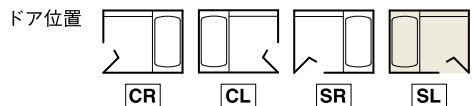

BJW series Cプラン | 1721 1.25坪

写真セット価格 (A+B) ￥1,420,320 (税抜¥1,291,200)

A 標準仕様希望小売価格 ￥1,317,800 (税抜¥1,198,000)

標準装備品	
②天井(壁高)…断熱フラット天井(壁高2150mm)	⑭換気扇…天井用換気扇
④壁…メタルシートサンドイッチパネル(JG)	⑮握りバー…スライドバー(L1100)
⑤浴槽…1650FRP浴槽(PG)	⑯風呂ふた…巻きふた(取手・フック付)(MFT-1652G)
⑥床…水切りフロアーAg(SG)	⑰タオル掛け…タオル掛け(YTK-400)
⑦洗い場水栓…壁付水栓(KF800R8CF)	⑱風呂いす…なし
⑧ドア…中折ドア	
⑨カウンター…シンプルカウンター	
⑪鏡…セミロングミラー	
⑫棚…化粧棚	
⑬照明…防湿型丸形照明(LED)(1灯)	

※写真セットの窓及び一口循環口は標準仕様には含まれません。

B オプション合計価格 ￥102,520 (税抜¥93,200)

⑳窓取付枠(UMW-1208B)……………	+ ¥16,830 (税抜+¥15,300)
㉑引違い窓(1200×800・ペアガラス仕様)(W)(網戸付)……………	+ ¥63,690 (税抜+¥57,900)
㉒引違い窓用ブラインド……………	+ ¥22,000 (税抜+¥20,000)

注 隣り合う壁パネルの接合部は模様・柄にスレが生じます。