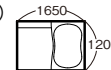

全プラン
共通です。

Kプラン・
Jプラン
共通です。

Tプラン・
Kプラン・
Jプラン
共通です。

床は
Kプラン・
Jプラン・
Cプラン
共通です。

Tプラン・
Kプラン
共通です。

Jプラン・
Cプラン
共通です。

●浴室幅

サイズ	従来	BJWシリーズ	比較
1.25坪	1600	1650	50mm 広い
1坪	1600	1650	
0.75坪	1150	1200	

●浴室奥行き

サイズ	従来	BJWシリーズ	比較
1.25坪	2000	2100	100mm 広い
1坪	1600	1650	50mm 広い
0.75坪	1600	1650	

Jプラン

Cプラン

1717
(1坪)

標準仕様希望小売価格
¥1,358,500
(税抜¥1,235,000)

1217
(0.75坪)

標準仕様希望小売価格
¥1,151,700
(税抜¥1,047,000)

1721
(1.25坪)

標準仕様希望小売価格
¥1,317,800
(税抜¥1,198,000)

1717
(1坪)

標準仕様希望小売価格
¥1,179,200
(税抜¥1,072,000)

1217
(0.75坪)

標準仕様希望小売価格
¥983,400
(税抜¥894,000)

サイズ

断熱フラット天井