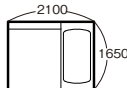

BJWシリーズ (ワイドタイプ)

※1721 (1.25坪) は納期2週間

ワイドタイプ

BJWシリーズは、
スタンダードタイプ(1620・1616・1216)と
同じ設置スペースで浴室内が広い。

BJW

Tプラン

Kプラン

サイズ	<p>1721 (1.25坪)</p>  <p>標準仕様希望小売価格 ¥1,867,800 (税抜¥1,698,000)</p>	<p>1717 (1坪)</p>  <p>標準仕様希望小売価格 ¥1,724,800 (税抜¥1,568,000)</p>	<p>1217 (0.75坪)</p>  <p>標準仕様希望小売価格 ¥1,503,700 (税抜¥1,367,000)</p>	<p>1721 (1.25坪)</p>  <p>標準仕様希望小売価格 ¥1,646,700 (税抜¥1,497,000)</p>	<p>1717 (1坪)</p>  <p>標準仕様希望小売価格 ¥1,501,500 (税抜¥1,365,000)</p>	<p>1217 (0.75坪)</p>  <p>標準仕様希望小売価格 ¥1,295,800 (税抜¥1,178,000)</p>
	天井	断熱フラット天井			断熱フラット天井	
壁	ウッド調サンドイッチパネル			メタルサンドイッチパネル		
	<p>ホホワイトッド</p> 	<p>ライトウッド</p> 	<p>ダークウッド</p> 	<p>マサブラック</p> 	<p>ファインホワイト</p> 	<p>ファインベージュ</p> 
浴槽	<p>1652人工大理石浴槽</p> <p>ポップアップ式排水栓付 / 保温材付</p> <p>高はっ水素材</p> <p>ごぶーん浴槽</p> 	<p>1209人工大理石浴槽</p> <p>ポップアップ式排水栓付 / 保温材付</p> <p>高はっ水素材</p> 	<p>ダークグレー</p> 	<p>ファインベージュ</p> 	<p>ファインピンク</p> 	
	床/鏡	<p>水切りフロアーAg</p> <p>保温材付</p> <p>銀入り素材</p> <p>ビターグレー</p> 	<p>高親水ワイドミラー</p> <p>高親水コート</p> 	<p>水切りフロアーAg</p> <p>保温材付</p> <p>銀入り素材</p> <p>ソフトグレー</p> 	<p>高親水スリムロングミラー</p> <p>高親水コート</p> 	<p>ソフトブラウン</p> 
カウンター		<p>Lカウンター(人工大理石)</p> <p>高はっ水素材</p> 	<p>ダークグレー</p> 	<p>ファインベージュ</p> 	<p>ファインピンク</p> 	<p>ファインアクア</p> 
	水栓	<p>シンプルレバー水栓 (サーモスタット式シャワー水栓)</p> <p>ワンストップシャワーヘッド付</p>  <p>KF659SCF</p>	<p>カバー水栓(メタル) (サーモスタット式シャワー水栓)</p> <p>3モードワイドシャワー ワンストップシャワーヘッド付</p>  <p>KF812NS3CF</p>			
照明		<p>ダウンライト (LED)</p>  <p>DL-553LP-CH 3灯</p>				<p>ダウンライト (LED)</p>  <p>DL-553LP-CH 2灯</p>

全プラン
共通です。

Kプラン・
Jプラン
共通です。

Tプラン・
Kプラン・
Jプラン
共通です。

床は
Kプラン・
Jプラン・
Cプラン
共通です。

Tプラン・
Kプラン
共通です。

Jプラン・
Cプラン
共通です。

●浴室幅

サイズ	従来	BJWシリーズ	比較
1.25坪	1600	1650	50mm 広い
1坪	1600	1650	
0.75坪	1150	1200	

●浴室奥行き

サイズ	従来	BJWシリーズ	比較
1.25坪	2000	2100	100mm 広い
1坪	1600	1650	50mm 広い
0.75坪	1600	1650	

Jプラン

Cプラン

1717
(1坪)

標準仕様希望小売価格
¥1,358,500
(税抜¥1,235,000)

1217
(0.75坪)

標準仕様希望小売価格
¥1,151,700
(税抜¥1,047,000)

1721
(1.25坪)

標準仕様希望小売価格
¥1,317,800
(税抜¥1,198,000)

1717
(1坪)

標準仕様希望小売価格
¥1,179,200
(税抜¥1,072,000)

1217
(0.75坪)

標準仕様希望小売価格
¥983,400
(税抜¥894,000)

サイズ

断熱フラット天井