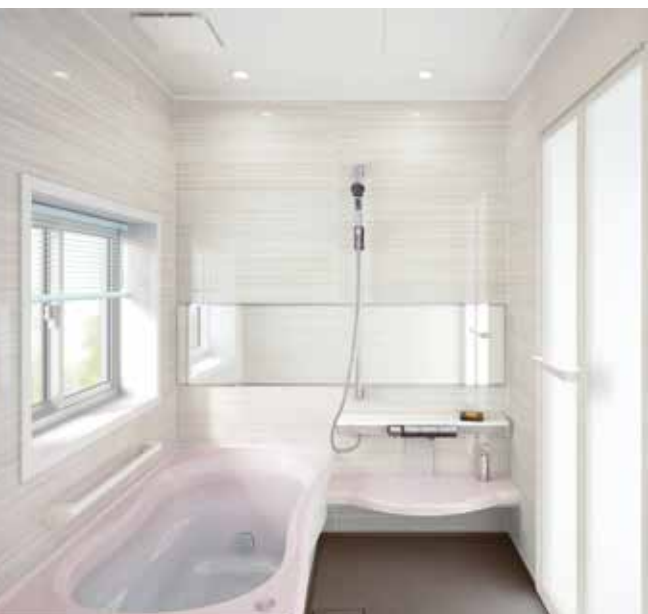

BJW series Tプラン | 1217^{0.75}坪

写真セット価格 A + B ¥ 1,596,650 (税抜¥1,451,500)

A 標準仕様希望小売価格 ¥1,503,700 (税抜¥1,367,000)

標準装備品

② 天井(壁高)…断熱フラット天井(壁高2150mm)	⑬ 照明…ダウンライト(LED)(3灯)
④ 壁…ウツ調サンドイッチパネル(WW)	⑭ 換気扇…天井用換気扇
⑤ 浴槽…1209人工大理石浴槽(FP)	⑮ 握りバー…スライドバー(L1100)
⑥ 床…水切りフロアーAg(BB)	ソフト握りバー(L600)
⑦ 洗い場水栓…シンプルレバー水栓(KF659SCF)	⑯ 風呂ふた…2枚組ふた(保温)(FKH-120)
ワンストップシャワーヘッド・水栓カウンター付	⑰ タオル掛け…タオル掛け(YTK-400K)
⑧ ドア…中折ドア	⑱ 風呂いす…なし
⑨ カウンター…Lカウンター(M)	
⑩ 鏡…高親水ワイドミラー	
⑪ 棚…なし	

※写真セットの窓及び一口循環口は標準仕様には含まれません。

B オプション合計価格 ¥ 92,950 (税抜¥84,500)

⑳ 窓取付枠(UMW-0808B)…	+¥13,640 (税抜+¥12,400)
㉑ 引違い窓(800×800-ペアガラス仕様)(W)(網戸付)…	+¥52,360 (税抜+¥47,600)
㉒ 引違い窓用ブラインド…	+¥22,000 (税抜+¥20,000)
風呂ふたフック(TS122SP V1)…	+¥4,950 (税抜+¥4,500)

※隣り合う壁パネルの接合部は模様・柄にスレが生じます。

ドア位置