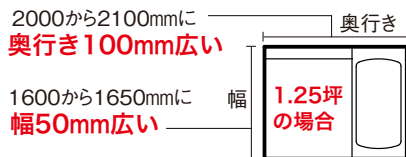

BJWシリーズ (ワイドタイプ)

※1721 (1.25坪) は納期2週間

ワイドタイプ

BJWシリーズは、
スタンダードタイプ(1620・1616・1216)と
同じ設置スペースで浴室内が広い。

BJW

Tプラン

Kプラン

サイズ	<p>1721 (1.25坪)</p>  <p>標準仕様希望小売価格 ¥1,867,800 (税抜¥1,698,000)</p>	<p>1717 (1坪)</p>  <p>標準仕様希望小売価格 ¥1,724,800 (税抜¥1,568,000)</p>	<p>1217 (0.75坪)</p>  <p>標準仕様希望小売価格 ¥1,503,700 (税抜¥1,367,000)</p>	<p>1721 (1.25坪)</p>  <p>標準仕様希望小売価格 ¥1,646,700 (税抜¥1,497,000)</p>	<p>1717 (1坪)</p>  <p>標準仕様希望小売価格 ¥1,501,500 (税抜¥1,365,000)</p>	<p>1217 (0.75坪)</p>  <p>標準仕様希望小売価格 ¥1,295,800 (税抜¥1,178,000)</p>
	天井	断熱フラット天井			断熱フラット天井	
壁	ウッド調サンドイッチパネル			メタルサンドイッチパネル		
	<p>ホホワイトッド</p> 	<p>ライトウッド</p> 	<p>ダークウッド</p> 	<p>マサブラック</p> 	<p>ファインホワイト</p> 	<p>ファインベージュ</p> 
浴槽	<p>1652人工大理石浴槽</p> <p>ポップアップ式排水栓付 / 保温材付</p> <p>高はっ水素材</p> <p>ごぶーん浴槽</p> 	<p>1209人工大理石浴槽</p> <p>ポップアップ式排水栓付 / 保温材付</p> <p>高はっ水素材</p> 	<p>ダークグレー</p> 	<p>ファインベージュ</p> 	<p>ファインピンク</p> 	
	床/鏡	<p>水切りフロアーAg</p> <p>保温材付</p> <p>銀入り素材</p> <p>ビターグレー</p> 	<p>高親水ワイドミラー</p> <p>高親水コート</p> 	<p>水切りフロアーAg</p> <p>保温材付</p> <p>銀入り素材</p> <p>ソフトグレー</p> 	<p>高親水スリムロングミラー</p> <p>高親水コート</p> 	<p>ソフトブラウン</p> 
カウンター		<p>Lカウンター(人工大理石)</p> <p>高はっ水素材</p> 	<p>ダークグレー</p> 	<p>ファインベージュ</p> 	<p>ファインピンク</p> 	<p>ファインアクア</p> 
	水栓	<p>シンプルレバー水栓 (サーモスタット式シャワー水栓)</p> <p>ワンストップシャワーヘッド付</p>  <p>KF659SCF</p>	<p>カバー水栓(メタル) (サーモスタット式シャワー水栓)</p> <p>3モードワイドシャワー ワンストップシャワーヘッド付</p>  <p>KF812NS3CF</p>			
照明		<p>ダウンライト (LED)</p>  <p>DL-553LP-CH 3灯</p>				<p>ダウンライト (LED)</p>  <p>DL-553LP-CH 2灯</p>

全プラン
共通です。

Kプラン・
Jプラン
共通です。

Tプラン・
Kプラン・
Jプラン
共通です。

床は
Kプラン・
Jプラン・
Cプラン
共通です。

Tプラン・
Kプラン
共通です。

Jプラン・
Cプラン
共通です。

●浴室幅

サイズ	従来	BJWシリーズ	比較
1.25坪	1600	1650	50mm 広い
1坪	1600	1650	
0.75坪	1150	1200	

●浴室奥行き

サイズ	従来	BJWシリーズ	比較
1.25坪	2000	2100	100mm 広い
1坪	1600	1650	50mm 広い
0.75坪	1600	1650	

Jプラン

Cプラン

1717
(1坪)

標準仕様希望小売価格
¥1,358,500
(税抜¥1,235,000)

1217
(0.75坪)

標準仕様希望小売価格
¥1,151,700
(税抜¥1,047,000)