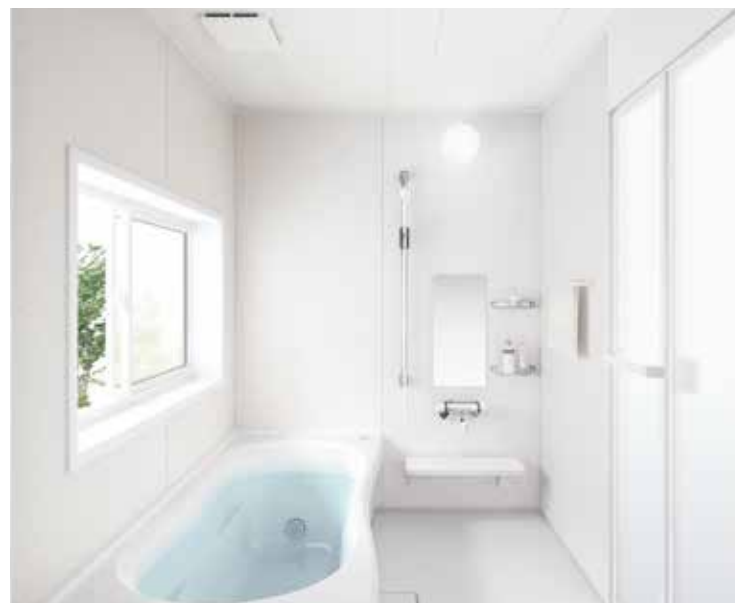

BJW series Cプラン | 1717 1坪

写真セット価格 **A+B** ￥1,259,720 (税抜¥1,145,200)

A 標準仕様希望小売価格 ￥1,179,200 (税抜¥1,072,000)

標準装備品	
②天井(壁高)…断熱フラット天井(壁高2150mm)	⑭換気扇…天井用換気扇
④壁…メタルシートサンドイッチパネル(JG)	⑮握りバー…スライドバー(L1100)
⑤浴槽…1650FRP浴槽(NW)	⑯風呂ふた…巻きふた(取手・フック付)(MFT-1652G)
⑥床…水切りフローア-Ag(SG)	⑰タオル掛け…タオル掛け(YTK-400)
⑦洗い場水栓…壁付水栓(KF800R8CF)	⑱風呂いす…なし
⑧ドア…中折ドア	
⑨カウンター…シンプルカウンター	
⑪鏡…セミロングミラー	
⑫棚…化粧棚	
⑬照明…防湿型丸形照明(LED)(1灯)	

※写真セットの窓及び一口循環口は標準仕様には含まれません。

B オプション合計価格 ￥80,520 (税抜¥73,200)

⑳窓取付枠(UMW-1208B)……………+¥16,830(税抜+¥15,300)
㉑引違い窓(1200×800・ペアガラス仕様)(W)(網戸付)……………+¥63,690(税抜+¥57,900)

注 隣り合う壁パネルの接合部は模様・柄にスレが生じます。