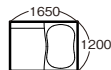

全プラン
共通です。

Kプラン・
Jプラン
共通です。

Tプラン・
Kプラン・
Jプラン
共通です。

床は
Kプラン・
Jプラン・
Cプラン
共通です。

Tプラン・
Kプラン
共通です。

Jプラン・
Cプラン
共通です。

●浴室幅

サイズ	従来	BJWシリーズ	比較
1.25坪	1600	1650	50mm 広い
1坪	1600	1650	
0.75坪	1150	1200	

●浴室奥行き

サイズ	従来	BJWシリーズ	比較
1.25坪	2000	2100	100mm 広い
1坪	1600	1650	50mm 広い
0.75坪	1600	1650	

Jプラン

Cプラン

1717
(1坪)

標準仕様希望小売価格
¥1,358,500
(税抜¥1,235,000)

1217
(0.75坪)

標準仕様希望小売価格
¥1,151,700
(税抜¥1,047,000)

1721
(1.25坪)

標準仕様希望小売価格
¥1,317,800
(税抜¥1,198,000)

1717
(1坪)

標準仕様希望小売価格
¥1,179,200
(税抜¥1,072,000)

1217
(0.75坪)

標準仕様希望小売価格
¥983,400
(税抜¥894,000)

サイズ

断熱フラット天井