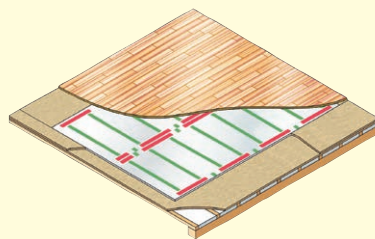

足元からポカポカと暖かい床暖房。
 小さなお子様にもやさしい、
 頭寒足熱の快適暖房をお届けします。

床暖房パネルラインアップ

施工設置タイプ

プランに合わせてお選びください。※床暖房用のパネルについて、詳しくは温水暖房システム総合カタログをご参照ください。

ホットフロアライトパネル [根太上設置タイプ]

特長

- 発泡ポリスチレンなので施工が簡単
- 架橋ポリエチレン管
- 配管の継ぎ目がない
- 軽量

ホットフロアパネル [根太上設置タイプ]

特長

- 健康と環境に配慮した新素材
- 架橋ポリエチレン管
- 配管の継ぎ目がない
- 軽量

フロアパネル [根太上設置タイプ]

特長

- 架橋ポリエチレン管
- 配管の継ぎ目がない
- 軽量

ハードパネル [根太上設置タイプ]

特長

- ほとんどの床仕上げ材に対応
- 銅管
- 早い立ち上がり

小根太入り温水マット [根太上設置タイプ]

特長

- 温水配管はマットに組込み済みのため、かんたん施工。
- バリエーションが豊富、最適なプランが可能

はるびより [フローリングー体型パネル]

特長

- フローリングー体型の温水床暖房だから施工簡単
- 低ランニングコスト

製品の詳細については下記へお問い合わせください。
 大建工業(株) 内装材事業部
 TEL.059-255-0640(三重)
 お見積りのご依頼は、お近くの営業所へお問い合わせください。