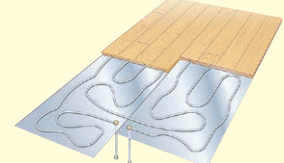

足元からポカポカと暖かい床暖房。
 小さなお子様にもやさしい、
 頭寒足熱の快適暖房をお届けします。

床暖房パネルラインアップ

施工設置タイプ

プランに合わせてお選びください。※床暖房用のパネルについて、詳しくは温水暖房システム総合カタログをご参照ください。

ホットフロアライトパネル [根太上設置タイプ]

特長

- 発泡ポリスチレンなので施工が簡単
- 架橋ポリエチレン管
- 配管の継ぎ目がない
- 軽量

ホットフロアパネル [根太上設置タイプ]

特長

- 健康と環境に配慮した新素材
- 架橋ポリエチレン管
- 配管の継ぎ目がない
- 軽量

フロアパネル [根太上設置タイプ]

特長

- 架橋ポリエチレン管
- 配管の継ぎ目がない
- 軽量

ハードパネル [根太上設置タイプ]

特長

- ほとんどの床仕上げ材に対応
- 銅管
- 早い立ち上がり

小根太入り温水マット [根太上設置タイプ]

特長

- 温水配管はマットに組込み済みのため、かんたん施工。
- バリエーションが豊富、最適なプランが可能

はるびより [フローリングー体型パネル]

特長

- フローリングー体型の温水床暖房だから施工簡単
- 低ランニングコスト

製品の詳細については下記へお問い合わせください。
 大建工業(株) 内装材事業部
 TEL.059-255-0640(三重)
 お見積りのご依頼は、お近くの営業所へお問い合わせください。