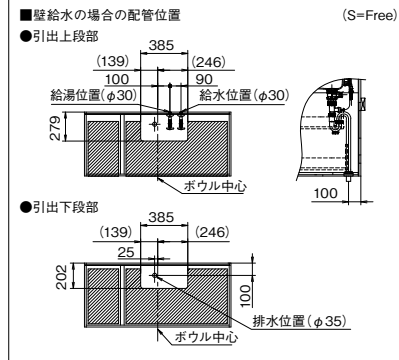

Wash Dresser Dimension

システム洗面化粧台

MK-1202KL

SK-1202KSS

※給水、給湯及び排水位置の穴は現場開けです。
※配管スペースの関係上、壁排水には対応できません。

MK-902KL

SK-902KSS