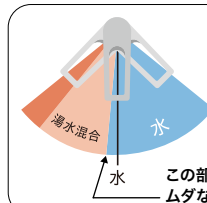

#### ■節湯型

シャワー水栓

水栓型式  
JL241SE

水優先の操作において湯が吐水されない節湯水栓。(節湯効果30%)