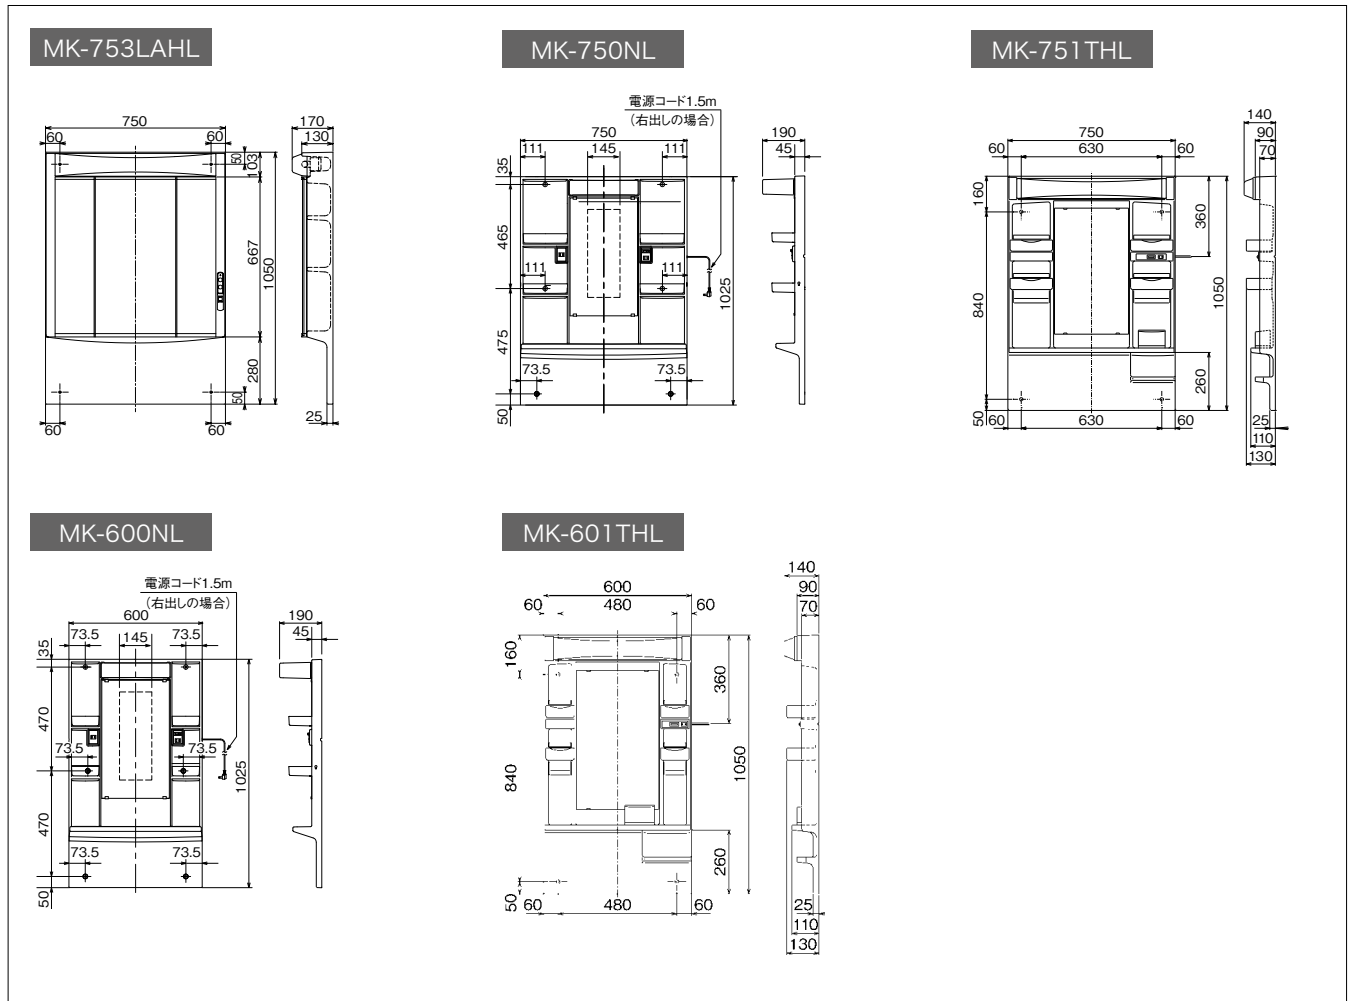

Wash Dresser Dimension

ミラーキャビネット