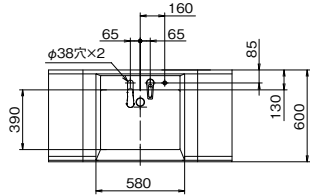

Wash Dresser Dimension

システム洗面化粧台

MK-1202KL

SK-1202KSS

※給水、給湯及び排水位置の穴は現場開けです。
※配管スペースの関係上、壁排水には対応できません。

MK-902KL

SK-902KSS