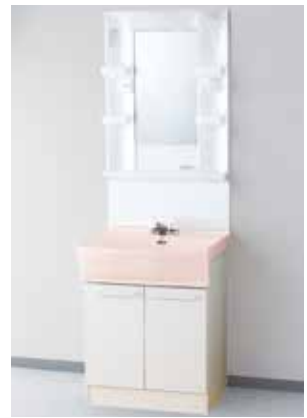

600TYPE

一面鏡タイプ(ヒーター付) LED照明
MK-600NL
¥38,500(税抜¥35,000)

洗面化粧台
SK-602NB(W)(P)

洗面台セット内容

洗面化粧台: SK602NC
2ハンドル混合水栓: KM66GCNCF
¥70,400(税抜¥64,000)

写真セット価格 ¥108,900
(税抜¥99,000)

■スタンダードタイプの主な特長

お手入れカンタン
大きな陶器製の洗面ボウル
2色から選べます。

水滴がたまりにくく、お手入れしやすいように、水栓取付部に傾斜を設けました。ピンク、ホワイトの2色からセレクトでき、750タイプで17L、600タイプで12.5Lと大容量です。