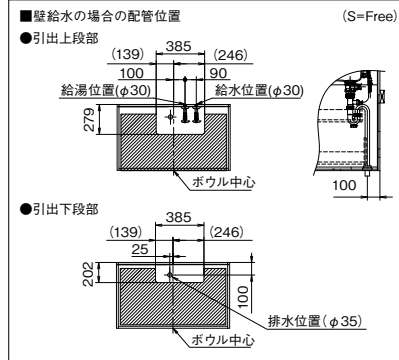

## システム洗面化粧台

MK-1202KL

SK-1202KSS

※給水、給湯及び排水位置の穴は現場開けです。  
※配管スペースの関係上、壁排水には対応できません。

MK-902KL

SK-902KSS

※給水、給湯及び排水位置の穴は現場開けです。  
※配管スペースの関係上、壁排水には対応できません。