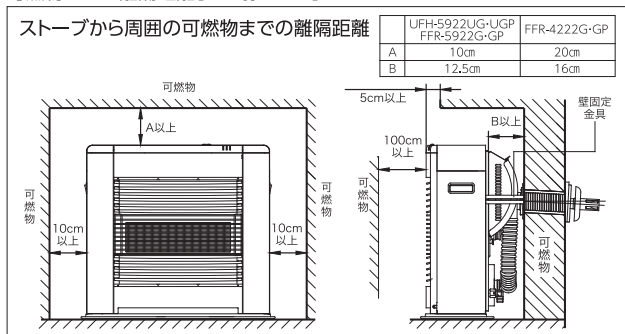

*12A使用の場合、出力など異なります。詳しくは当社支店・営業所までお問い合わせください。

省エネ基準達成率 **101%**
エネルギー消費効率 **83.0%**

可燃物までの離隔距離 [ふく射タイプ]

給排気筒トップから周囲の可燃物までの離隔距離

暖房のめやす	寒冷地	16畳 (26.5m) ² まで	24畳 (39.5m) ² まで
	温暖地	15畳 (25m) ² まで	21畳 (34.5m) ² まで
暖房出力	[13A] 5.89~2.27kW (5,070~1,950kcal/h) [LPG] 5.89~2.41kW (5,070~2,070kcal/h)		