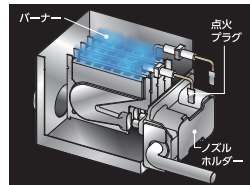

ガスFFふく射ストーブ

身体を芯から心地よくあたためる、ガスFFふく射ストーブ。

遠赤外線&ふく射のW効果で 身体を芯からあたためます。

遠赤外線とは・・・

遠赤外線の持つエネルギーは皮膚表面で吸収され熱に変わります。血行により身体の内部(芯)までその熱が効率よく伝わり身体をあたためてくれます。ガスFFふく射ストーブからうまれる遠赤外線の効果により、身体をあたため心地よい暖房空間をつくりだします。

ガスFFストーブでふく射タイプは CHOFUだけ!!

ワイドな燃焼窓と美しいデザインの前面パネルから、暖かさが床面や壁面などにも伝わります。

ガスで実現! パワフル&スピーディー暖房

ガスFFふく射ストーブは、点火まで約15秒、消火は瞬時のスピードバーナー。すばやくパワフルにお部屋を暖めます。

点火 約15秒	消火 瞬時	再点火 約15秒*
------------	----------	--------------

*消火直後の再点火は、点火までに消火回路が動いている1分間がプラスされます。