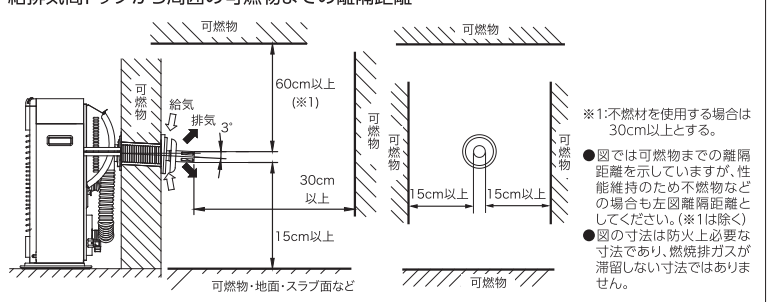

別売 [うす型給排気筒(FWT-6Z-G)]
希望小売価格¥11,990 (税抜¥10,900)

- 種類/密閉式(FF式)・強制対流式
- 本体外形寸法/高さ610×幅680×奥行340mm
- ガス種/13A・12A(UFH-5922UG)、LPG(UFH-5922UGP)
- ガス消費量/7.10~2.80kW(6,110~2,410kcal/h)
- エネルギー消費効率/83.0%
- 消費電力(AC100V・50/60Hz)/
同時使用 最大燃焼時 50/57W、最小燃焼時 41/47W
単独使用 最大燃焼時 33/33W、最小燃焼時 23/22W
待機時 0.9W
- 質量/31kg
- 本体水容量/1.3L
- 温水温度調節範囲/32~60℃
- ガス接続口/R1/2(TU1/2接続可)
- 背面カバー別売
[HMK-5916]希望小売価格¥11,880(税抜¥10,800)

*12A使用の場合、出力など異なります。詳しくは当社支店・営業所までお問い合わせください。

省エネ基準達成率 **101%**
エネルギー消費効率 **83.0%**

可燃物までの離隔距離 [ふく射タイプ]

給排気筒トップから周囲の可燃物までの離隔距離

暖房のめやす	寒冷地	16畳 (26.5m) ² まで	24畳 (39.5m) ² まで
	温暖地	15畳 (25m) ² まで	21畳 (34.5m) ² まで
暖房出力	[13A] 5.89~2.27kW (5,070~1,950kcal/h) [LPG] 5.89~2.41kW (5,070~2,070kcal/h)		