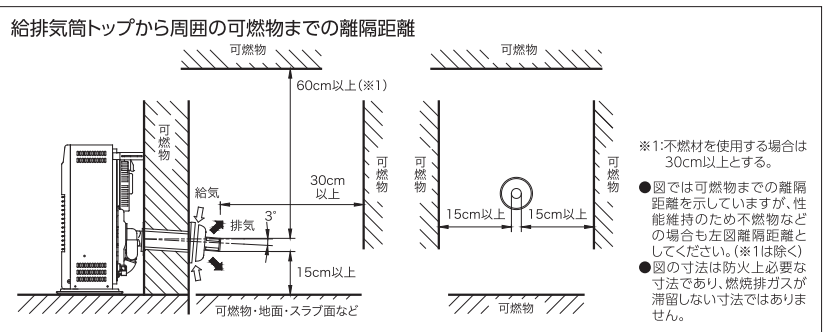

13A用 **FF-3022G** [662107]
LPG用 **FF-3022GP** [662108]

希望小売価格…………… **¥136,400** (税抜¥124,000)

別売 [うす型給排気筒(FWT-6Z-G)]
希望小売価格¥11,990(税抜¥10,900)

- 種類/密閉式(FF式)・強制対流式
- 本体外形寸法/高さ603×幅440×奥行303mm
- ガス種/13A・12A(FF-3022G)、LPG(FF-3022GP)
- ガス消費量/3.63~1.86kW(3,120~1,600kcal/h)
- エネルギー消費効率/82.7%
- 消費電力(AC100V・50/60Hz)/最大燃焼時 39/37W、最小燃焼時 30/28W、待機時 0.6W
- 質量/18kg
- ガス接続口/R1/2(TU1/2接続可)
- 背面カバー別売[HMK-42]希望小売価格¥10,120(税抜¥9,200)

※12A使用の場合、出力など異なります。詳しくは当社支店・営業所までお問い合わせください。

可燃物までの離隔距離 [4222・3022タイプ]

集中制御が可能で施設などにも最適 [(U)タイプ]

施設内の冷暖房機器を一括制御

信頼の安全品質・設計

安心の使いやすさ

(U)タイプは、「集中制御・監視システム(SACS)」による一括制御が可能です。詳しくは当社支店・営業所までお問い合わせください。

暖房のめやす	寒冷地	24 <small>(39.5m)</small> 畳まで	38 <small>(62.5m)</small> 畳まで
	温暖地	24畳 <small>(39.5m)</small> まで	33畳 <small>(54.5m)</small> まで
暖房出力	[13A] 9.30~5.85kW (8,000~5,030kcal/h) [LPG] 9.30~4.74kW (8,000~4,080kcal/h)		