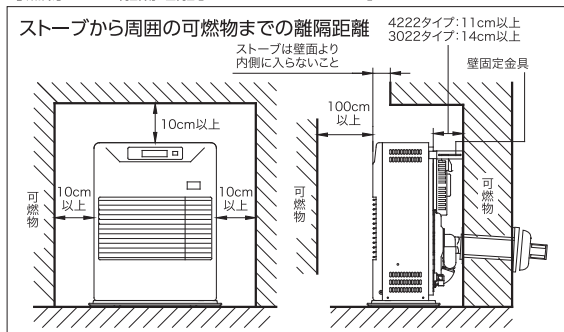

13A用 **FF-3022G** [662107]
LPG用 **FF-3022GP** [662108]

希望小売価格…………… **¥136,400** (税抜¥124,000)

別売 [うす型給排気筒(FWT-6Z-G)]
希望小売価格¥11,990(税抜¥10,900)

- 種類/密閉式(FF式)・強制対流式
- 本体外形寸法/高さ603×幅440×奥行303mm
- ガス種/13A・12A(FF-3022G)、LPG(FF-3022GP)
- ガス消費量/3.63~1.86kW(3,120~1,600kcal/h)
- エネルギー消費効率/82.7%
- 消費電力(AC100V・50/60Hz)/最大燃焼時 39/37W、最小燃焼時 30/28W、待機時 0.6W
- 質量/18kg
- ガス接続口/R1/2(TU1/2接続可)
- 背面カバー別売[HMK-42]希望小売価格¥10,120(税抜¥9,200)

※12A使用の場合、出力など異なります。詳しくは当社支店・営業所までお問い合わせください。

可燃物までの離隔距離 [4222・3022タイプ]

集中制御が可能で施設などにも最適 [(U)タイプ]

施設内の冷暖房機器を一括制御

信頼の安全品質・設計

安心の使いやすさ

(U)タイプは、「集中制御・監視システム(SACS)」による一括制御が可能です。詳しくは当社支店・営業所までお問い合わせください。

暖房のめやす	寒冷地	24 <small>(39.5m)</small> 畳まで	38 <small>(62.5m)</small> 畳まで
	温暖地	24畳 <small>(39.5m)</small> まで	33畳 <small>(54.5m)</small> まで
暖房出力	[13A] 9.30~5.85kW (8,000~5,030kcal/h) [LPG] 9.30~4.74kW (8,000~4,080kcal/h)		