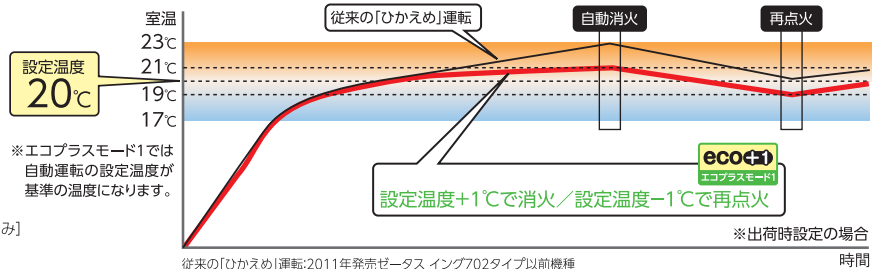

搭載機種のQRコード読み取りでできること

**取扱説明書**

操作方法や各種機能設定など、当該機種の取扱説明書がご覧いただけます。

**エラーコード一覧**

万が一のエラー時、その場でエラー内容の確認ができ、処置方法なども閲覧できます。

※QRコードは(株)デンソーウェーブの登録商標です。

消費油量・電力量表示機能 **灯油 電力**  
おしえてNavi<sup>+</sup>プラス

従来の表示機能(設定温度や現在温度など)はそのままだに「おしえてNaviプラス」を搭載!本日の消費油量・電力量、また積算の消費油量・電力量をボタンひとつで表示できます。積算は任意でリセットすることができるので、年間の使用量やシーズンまたは月ごとの使用量など使い方は様々です。見えるからエコできる、見えるからエコになる、環境のことを考えた提案です。

※時計合わせをしていないと表示されません。

※消費油量・電力量はおおよそのめやすです。

**エコプラスモード1**

お部屋の快適さをもっときめ細かく調節し暖めすぎを防ぐ、エコ運転機能です。

冷え込んだお部屋をすばやく暖める快適制御で、設定した室温より1℃上がると自動で消火、設定室温より1℃下がると再点火。環境にやさしくお部屋の暖めすぎを防ぐエコ機能です。

※消火する温度を変更することも可能です。  
[消火温度範囲:設定室温±0℃~+3℃で1℃刻み]

■設定温度20℃の場合

従来の「ひかえめ」運転:2011年発売ゼータス イング702タイプ以前機種

**エコプラスモード2**

お部屋の快適さをとことん追求した、冬に便利な快適機能です。

冬期間の特に冷え込む夜間などに便利な機能。設定温度を下限3℃まで下げることができ、夜間から翌朝の通常運転まで、室内が大幅に冷え込まないので、灯油消費量を抑えつつ快適な室温を実現します。

■設定温度7℃の場合

※エコプラスモード2の出荷時の設定温度は5℃です。  
※エコプラスモード2の設定温度は3℃から[自動運転設定温度-1℃]まで設定可能です。

**エコプラスタイマー使用イメージ**

従来の機種は最低設定温度が12℃まででしたが、ゼータス イングは **下限を3℃まで設定可能!**

冬の室内を快適に保つ、きめ細やかな温度設定

設定温度から1℃下がると点火、設定温度から1℃上がると消火を繰り返し、灯油使用量を抑えながらも室内の温度をキープ。冬の室内を快適に保つ、きめ細やかな温度設定機能です。

冷え込みが厳しい時期にも朝の目覚めが快適!

室内が冷えすぎないからベットも安心!