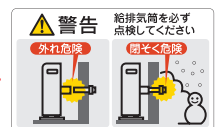

Z'SING

ゼータス イング
床暖房内蔵/FF式

上質な風合いが
室内と調和し、
ぬくもり感じる空間へ。
インテリアなどに合わせて
色もお選びいただける
ゼータス イング。(703SXタイプ)

POINT おすすめポイント

2つの
エコモード

消費油量表示
おしえてNavi

低待機消費電力
0.4W

ワンタッチ
微小運転

高地使用可能
標高1,200mまで
(高地設定切替必要)

e-マニュアル P.2
スマホから製品情報をチェック!

リアアロータリーバーナー

- ルームセンサー付
- 床暖房内蔵
- マイコンインバーター
- ビルトイン

PSC
対成品 設計上の
標準使用期間 8年

お手入れ!
しやすい!
置台
一体型

床暖房内蔵タイプ

暖房のめやす	寒冷地	18畳^(29.5m)まで	29畳^(48m)まで
	温暖地	18畳^(29.5m)まで	25畳^(41.5m)まで

床暖房適用畳数 最大燃焼時 7.5畳 最小燃焼時 3畳 [回路は最大2回路まで]

暖房出力	同時使用	6.98~2.12kW (6,000~1,820kcal/h)
	ストーブ単独	6.02~2.12kW (5,180~1,820kcal/h)
	床暖房出力	1.16~0.47kW (1,000~400kcal/h)

*寒冷地の床暖房適用畳数は3畳までで1回路のみのご使用となります。

防火性能認証品

UFH-703SX C

(BR) [662440]4931643 467447
(SB) [662439]4931643 467430

希望小売価格 **¥342,100** (税抜¥311,000)

在庫僅少品 UFH-703SX B (BR) [662079]4931643 462312
(SB) [662078]4931643 462305

希望小売価格 **¥310,200** (税抜¥282,000)

- ●本体外形寸法 / 高さ615×幅741×奥行320mm
- ●質量 / 35kg
- ●燃料消費量 / 8.12~2.47kW (0.789~0.24L/h)
- ●給排気筒径 / 60mm ●延長管径 / 40mm
- ■石油タンク別置式 (別売) ◎うす型給排気筒 (FWT-6Z-2) 同梱
- ■背面カバー別売 (44ページ参照)

*写真はUFH-703SX Cです。

特長・機能

詳しくは P.6

マイコンインバーター	ルームセンサー	前面給水	給水検知	エコモード	リアアロータリーバーナー	省火燃焼	微小燃焼	フロン子微小	新快速暖房立ち上がり	サボート保護	自動手動切替	2時間デジタルタイマー	風量ボタン	燃料消費量表示	設定温度デジタル表示	デジタルロック	低待機電力	おしえてNavi	アラーム音	チャット表示	ビルトイン	薄型設計	薄型給排気筒同梱	排気管抜け検知装置	対腐自動消火装置	停電安全装置	過熱防止装置	不完全燃焼防止装置A	運搬不安燃焼通知機能	再点火防止機能	凍結時期お知らせ機能	
UFH-703SX	●	●	●	●	●	●	●	●	●	●	●	●	●	●	●	●	●	●	●	●	●	●	●	●	●	●	●	●	●	●	●	●
UFH-703RX	●	●	●	●	●	●	●	●	●	●	●	●	●	●	●	●	●	●	●	●	●	●	●	●	●	●	●	●	●	●	●	●

○RX:微小燃焼時には微温風が出ません。

- ●ソフト床暖房パネル以外の放熱器への接続は禁止。
- ●ソフト床暖房パネル関連品については、46ページをご覧ください。
- ●給排気管延長の場合は延長設定が必要です。
- ■商品写真は最大燃焼時の状態を撮影したものです。
- ●うす型給排気筒の関連部材については、41ページをご覧ください。
- *最小燃焼時は条件によっては床温が上がらないことがあります。

関連品▶P.41~

ソフト床暖房パネル▶P.46

寸法図▶P.47

仕様一覧▶P.52