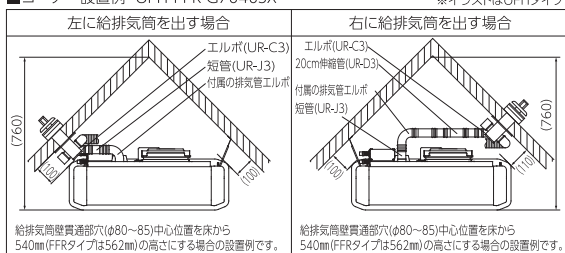

■ コーナー設置例 FFR-G5640SX

* 図は設置の一例です。給排気筒の穴位置により使用する部材が変わります。延長設定や壁との固定、離隔距離などはストーブに付属の工事説明書に従ってください。他の設置例は50ページを参照ください。