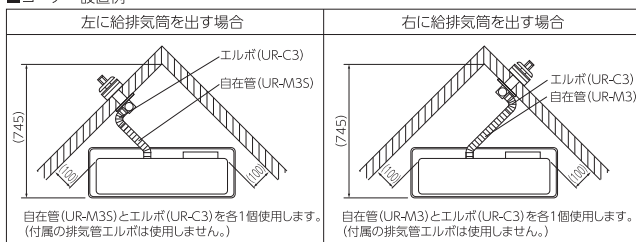

大きなボタンで簡単操作

大きなボタンと見やすい表示。お部屋全体を快適にする機能が充実。

ストーブのふく射+床暖房のクロスふく射で、お部屋全体にダブルの暖かさ

足もと(ソフト床暖房パネル)から伝わる暖かさに加え、本体からのふく射により、前から下から暖めるクロスふく射を実現。お部屋をまるごと暖めることができます。

機種の詳細情報がスマートフォンでわかる! 「e-マニュアル」搭載。

※詳しくは2ページをご覧ください。

ゼータス イングシリーズは **安心の3年保証!**

※保証内容についての詳細は8ページをご覧ください。

温水タイプの床暖房で、暖かさがやわらかく快適

ストーブの排熱を利用してあたためた温水をソフト床暖房パネルに循環させるので、足もとから暖まります。

※不凍液・ソフト床暖房パネル別売

消火不要!
燃焼中でも **床暖房ON/OFF** ができる!

POINT
おすすめポイント

2つの **エコモード**

消費油量表示 **おしえてNavi**

低待機消費電力 **0.4W**

ワンタッチ **微小運転**

高地使用可能
標高1,200mまで (高地設定切換必要)

e-マニュアル P.2 詳細は P.2
スマホから製品情報をチェック! **安心ロック**

- リニアロータリーバーナー
- ルームセンサー付
- 床暖房内蔵
- マイコンインバーター
- ウォームトップ
- PSC 対応品 設計上の標準使用期間 **8年**

お手入れしやすい! **置台一体型**

床暖房内蔵タイプ

暖房のめやす	寒冷地 18畳 (29.5m²) まで	木造戸建	29畳 (48m²) まで
暖房のめやす	温暖地 18畳 (29.5m²) まで	RCビル1階集合	25畳 (41.5m²) まで

床暖房適用畳数	最大燃焼時 7.5畳 ※	最小燃焼時 3畳 [回路は最大2回路まで]
暖房出力	同時使用 6.98~2.12kW (6,000~1,820kcal/h)	
	ストーブ単独 6.64~2.12kW (5,710~1,820kcal/h)	
	床暖房出力 1.16~0.47kW (1,000~400kcal/h)	

※寒冷地の床暖房適用畳数は3畳までで1回路のみのご使用となります。

UFH-703RX C

(SB) [662441]4931643 467454

希望小売価格 **¥328,900** (税抜¥299,000)

在庫僅少品 **UFH-703RX B** (SB) [662081]4931643 462336

希望小売価格 **¥298,100** (税抜¥271,000)

- ●本体外形寸法 / 高さ595×幅741×奥行310mm
- ●質量 / 33kg
- ●燃料消費量 / 8.12~2.47kW (0.789~0.24L/h)
- ●給排気筒径 / 60mm ●延長管径 / 40mm
- ■石油タンク別置式 (別売) ◎うす型給排気筒 (FWT-6Z-2) 同梱
- ■背面カバー別売 (44ページ参照)

※写真はUFH-703RX Cです。

■コーナー設置例

※図は設置の一例です。給排気筒の穴位置により使用する部材が変わります。延長設定や壁との固定、離隔距離などはストーブに付属の工事説明書に従ってください。※ストッパーリング2個、断熱カバーを必ずご使用ください。