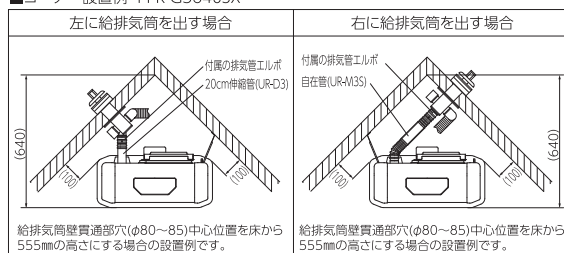

■ コーナー設置例 FFR-G5640SX

* 図は設置の一例です。給排気筒の穴位置により使用する部材が変わります。延長設定や壁との固定、離隔距離などはストーブに付属の工事説明書に従ってください。他の設置例は50ページを参照ください。