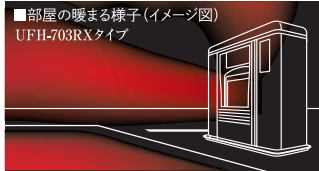

ソフト床暖房パネル▶P.46

寸法図▶P.47

仕様一覧▶P.52

**大きなボタンで簡単操作**

大きなボタンと見やすい表示。お部屋全体を快適にする機能が充実。

(UFH-703タイプ)

**ストーブのふく射+床暖房のクロスふく射で、お部屋全体にダブルの暖かさ**

足もと(ソフト床暖房パネル)から伝わる暖かさに加え、本体からのふく射により、前から下から暖めるクロスふく射を実現。お部屋をまるごと暖めることができます。