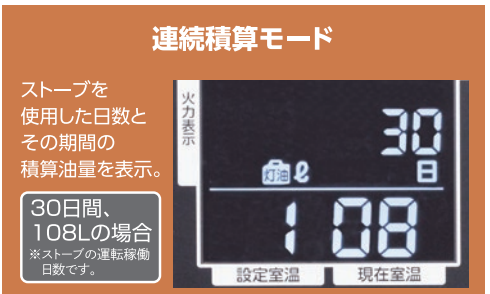

### 2wayタイマー運転

いつものお目覚め時刻(タイマー1)と、そのほかの任意の時刻(タイマー2)の2種類のタイマー運転が選べいただけます。タイマー2は点火1時間後に自動消火します。

もっと便利、もっと快適。

さらに多機能

「ゼータス イング[Gモデル]」。

機種の説明やエラーコードなど、詳細な情報がスマートフォンなどですぐわかるので実用的!

機種の取扱説明書、万が一のエラーの対処法など詳細情報がスマートフォンなどですぐわかるので安心・便利。どなたにも使いやすく、さらに安心してご利用いただけるようになりました。

搭載機種のQRコード読み取りでできること

**取扱説明書**

操作方法や各種機能設定など、当該機種の取扱説明書がご覧いただけます。

**エラーコード一覧**

万が一のエラー時、その場でエラー内容の確認ができ、処置方法なども閲覧できます。

※QRコードは(株)デンソーウェーブの登録商標です。

消費油量・電力量表示機能 **灯油 電力**  
おしえてNavi<sup>+</sup>プラス

従来の表示機能(設定温度や現在温度など)はそのままだに「おしえてNaviプラス」を搭載!本日の消費油量・電力量、また積算の消費油量・電力量をボタンひとつで表示できます。積算は任意でリセットすることができるので、年間の使用量やシーズンまたは月ごとの使用量など使い方は様々です。見えるからエコできる、見えるからエコになる、環境のことを考えた提案です。

※時計合わせをしていないと表示されません。

※消費油量・電力量はおおよそのめやすです。

**エコプラスモード1**

お部屋の快適さをもっときめ細かく調節し暖めすぎを防ぐ、エコ運転機能です。

冷え込んだお部屋をすばやく暖める快適制御で、設定した室温より1℃上がると自動で消火、設定室温より1℃下がると再点火。環境にやさしくお部屋の暖めすぎを防ぐエコ機能です。

※消火する温度を変更することも可能です。  
[消火温度範囲:設定室温±0℃~+3℃で1℃刻み]