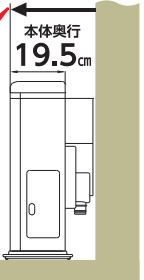

大きなボタンで簡単操作

大きなボタンと見やすい表示。お部屋全体を快適にする機能が充実。

エコプラス1 モード 最大火力を約80%に抑えて運転し、設定室温より1℃上がると自動消火、設定室温より1℃下がると再点火。お部屋の暖めすぎを防ぐエコ機能です。

エコプラス2 モード 冷え込む夜間などに便利な機能。室内が大幅に冷え込まないので、灯油消費量を抑えつつ快適な室温を実現します。

消費油量表示機能 おしえてNavi 本日の灯油使用量、またシーズン積算の灯油消費量を表示します。
※消費油量はおおよそのめやすです。

機種の詳細情報がスマートフォンでわかる！
「e-マニュアル」搭載。

※詳しくは2ページをご覧ください。

ゼータス イングシリーズは
安心の3年保証!

※保証内容についての詳細は8ページをご覧ください。

壁からストーブ前面までは
わずか30cm!

薄型設計のゼータス イングでお部屋を広々使えます。

FFR-703SXタイプは、本体の奥行19.5cm。壁からストーブ前面まで、わずか30cmとSUNPOTブランドのストーブの中でもバツグンの省スペース設計。薄型ゼータス イングでお部屋を広々使い、快適な暖房空間を実現します。

壁からストーブ前面までわずか
30cmの省スペース設計

POINT
おすすめポイント

2つの
エコモード

消費油量表示
おしえてNavi

低待機消費電力
0.4W

ワンタッチ
微小運転

高地使用可能
標高1,200mまで
(高地設定切換必要)

e-マニュアル P.2
スマホから製品情報をチェック!
安心ロック

- リニアロータリーバーナー
- ルームセンサー付
- マイコンインバーター
- ウォームトップ
- PSC 対応品
- 設計上の標準使用期間 **8年**

お手入れしやすい!
置台一体型

暖房のめやす	寒冷地	18畳まで (29.5m²)	標準	29畳まで (48m²)
	温暖地	18畳 (29.5m²)まで	コンパクト集合住宅	25畳 (41.5m²)まで
暖房出力		6.98~2.12kW (6,000~1,820kcal/h)		

FFR-703RX C

(SB) [662444]4931643 467485

希望小売価格 **¥248,600** (税抜¥226,000)

在庫僅少品 **FFR-703RX B** (SB) [662036]4931643 461902

希望小売価格 **¥225,500** (税抜¥205,000)

- ●本体外形寸法 / 高さ595×幅741×奥行310mm
- ●質量 / 28kg
- ●燃料消費量 / 8.13~2.47kW (0.79~0.24L/h)
- ●給排気筒径 / 60mm ●延長管径 / 40mm
- ■石油タンク別置式 (別売) ◎うす型給排気筒 (FWT-6Z-2) 同梱
- ■背面カバー別売 (44ページ参照)

※写真はFFR-703RX Cです。