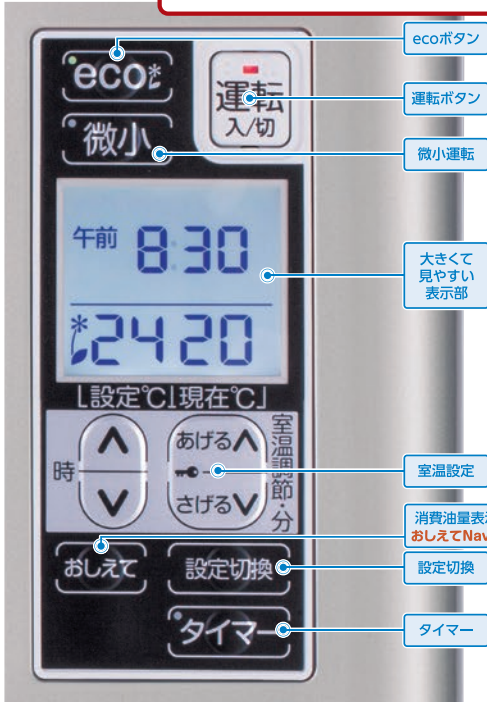

●RX:微小燃焼時には微温風が出ません。

●給排気管延長の場合は延長設定が必要です。

■商品写真は最大燃焼時の状態を撮影したものです。●うす型給排気筒の関連部材については、41ページをご覧ください。

関連品▶P.41~

寸法図▶P.47

仕様一覧▶P.52

**大きなボタンで簡単操作**

大きなボタンと見やすい表示。お部屋全体を快適にする機能が充実。