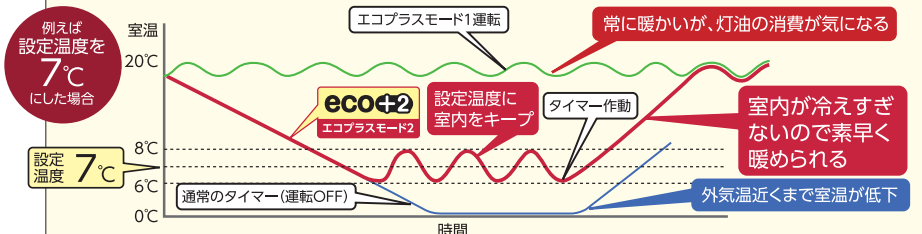

搭載機種のQRコード読み取りでできること

**取扱説明書**

操作方法や各種機能設定など、当該機種の取扱説明書がご覧いただけます。

**エラーコード一覧**

万が一のエラー時、その場でエラー内容の確認ができ、処置方法なども閲覧できます。

※QRコードは(株)デンソーウェーブの登録商標です。

消費油量・電力量表示機能 **灯油 電力**  
おしえてNavi<sup>+</sup>プラス

従来の表示機能(設定温度や現在温度など)はそのままだに「おしえてNaviプラス」を搭載!本日の消費油量・電力量、また積算の消費油量・電力量をボタンひとつで表示できます。積算は任意でリセットすることができるので、年間の使用量やシーズンまたは月ごとの使用量など使い方は様々です。見えるからエコできる、見えるからエコになる、環境のことを考えた提案です。

※時計合わせをしていないと表示されません。

※消費油量・電力量はおおよそのめやすです。

**エコプラスモード1**

お部屋の快適さをもっときめ細かく調節し暖めすぎを防ぐ、エコ運転機能です。

冷え込んだお部屋をすばやく暖める快適制御で、設定した室温より1℃上がると自動で消火、設定室温より1℃下がると再点火。環境にやさしくお部屋の暖めすぎを防ぐエコ機能です。

※消火する温度を変更することも可能です。  
[消火温度範囲:設定室温±0℃~+3℃で1℃刻み]

■設定温度20℃の場合

従来の「ひかえめ」運転:2011年発売ゼータス イング702タイプ以前機種

**エコプラスモード2**

お部屋の快適さをとことん追求した、冬に便利な快適機能です。

冬期間の特に冷え込む夜間などに便利な機能。設定温度を下限3℃まで下げることができ、夜間から翌朝の通常運転まで、室内が大幅に冷え込まないので、灯油消費量を抑えつつ快適な室温を実現します。

■設定温度7℃の場合

※エコプラスモード2の出荷時の設定温度は5℃です。  
※エコプラスモード2の設定温度は3℃から[自動運転設定温度-1℃]まで設定可能です。

**エコプラスタイマー使用イメージ**

従来の機種は最低設定温度が12℃まででしたが、ゼータス イングは **下限を3℃まで設定可能!**

冬の室内を快適に保つ、きめ細やかな温度設定

設定温度から1℃下がると点火、設定温度から1℃上がると消火を繰り返し、灯油使用量を抑えながらも室内の温度をキープ。冬の室内を快適に保つ、きめ細やかな温度設定機能です。

冷え込みが厳しい時期にも朝の目覚めが快適!

室内が冷えすぎないからベットも安心!