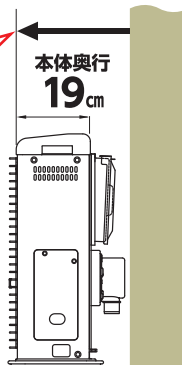

## 壁からストーブ前面までは わずか**30cm!** 薄型設計のゼータス イングで お部屋を広々使えます。

壁からストーブ前面までわずか  
**30cmの省スペース設計**

FFR-G7040SXタイプは、本体の奥行19cm、壁からストーブ前面までわずか30cmと石油ストーブの中でも抜群の省スペース設計。薄型ゼータス イングでお部屋を広々使い、快適な暖房空間を実現します。