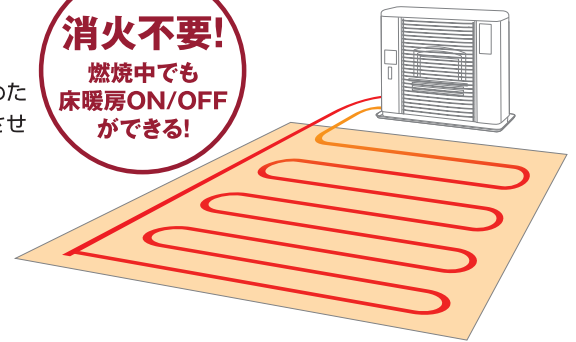

機種の詳細情報がスマートフォンでわかる! 「e-マニュアル」搭載。

※詳しくは2ページをご覧ください。

ゼータス イングシリーズは **安心の3年保証!**

※保証内容についての詳細は8ページをご覧ください。

**温水タイプの床暖房で、暖かさがやわらかく快適**

ストーブの排熱を利用してあたためた温水をソフト床暖房パネルに循環させるので、足もとから暖まります。

※不凍液・ソフト床暖房パネル別売

**消火不要!**  
燃焼中でも **床暖房ON/OFF** ができる!