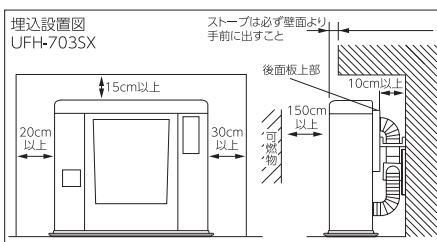

※図は設置の一例です。給排気筒の穴位置により使用する部材が変わります。延長設定や壁との固定、離隔距離などはストーブに付属の工事説明書に従ってください。※ストッパーリング2個、断熱カバーを必ずご使用ください。