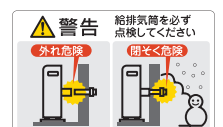

POINT
おすすめポイント

2つの
エコモード

消費油量・電力量表示
おしえてNavi⁺プラス

低待機消費電力
0.7W

ワンタッチ
微小運転

音声
お知らせ

10年メモリー
バックアップ

E-マニュアル 詳しくは P.2
スマホから製品情報をチェック!

LR
リアロータリーバーナー

ルームセンサー付
マイコンインバーター
ビルトイン

PSC 設計上の標準使用期間 **8**年

高地使用可能
標高1,200mまで
(高地設定切替必要)

お手入れ
しやすい!
置台
一体型

目標年度
2006年

省エネ基準達成率
100%

エネルギー消費効率
86.0%

GREEN

暖房のめやす	寒冷地	18 (29.5m) まで	標準 (標準)	29 (48m) まで
	温暖地	18畳 (29.5m) まで		25畳 (41.5m) まで
暖房出力		6.98~2.12kW (6,000~1,820kcal/h)		

防火性能認証品

FFR-G7040SX C
(W) [662437]4931643 467416

希望小売価格 **¥276,100** (税抜¥251,000)

在庫僅少品 **FFR-G7040SX B** (W) [662040]4931643 461940

希望小売価格 **¥250,800** (税抜¥228,000)

1. 本体外形寸法 / 高さ615×幅789×奥行308mm
   - 質量 / 27kg
   - 燃料消費量 / 8.13~2.47kW (0.79~0.24L/h)
   - 給排気筒径 / 60mm ● 延長管径 / 40mm
   - 石油タンク別置式 (別売) ● うす型給排気筒 (FWT-6Z-2) 同梱
   - 背面カバー別売 (44ページ参照)
2. *写真はFFR-G7040SX Cです。

POINT
おすすめポイント

2つの
エコモード

消費油量・電力量表示
おしえてNavi⁺プラス

低待機消費電力
0.7W

ワンタッチ
微小運転

音声
お知らせ

10年メモリー
バックアップ

E-マニュアル 詳しくは P.2
スマホから製品情報をチェック!

LR
リアロータリーバーナー

ルームセンサー付
マイコンインバーター
ビルトイン

PSC 設計上の標準使用期間 **8**年

高地使用可能
標高1,200mまで
(高地設定切替必要)

お手入れ
しやすい!
置台
一体型

目標年度
2006年

省エネ基準達成率
100%

エネルギー消費効率
86.0%

GREEN

暖房のめやす	寒冷地	15 (25m) まで	標準 (標準)	23 (38m) まで
	温暖地	14畳 (23m) まで		20畳 (33m) まで
暖房出力		5.59~2.07kW (4,810~1,780kcal/h)		

防火性能認証品

FFR-G5640SX C
(W) [662438]4931643 467423

希望小売価格 **¥201,300** (税抜¥183,000)

在庫僅少品 **FFR-G5640SX B** (W) [662044]4931643 461988

希望小売価格 **¥182,600** (税抜¥166,000)

1. 本体外形寸法 / 高さ615×幅559×奥行293mm
   - 質量 / 21kg
   - 燃料消費量 / 6.50~2.42kW (0.632~0.235L/h)
   - 給排気筒径 / 60mm ● 延長管径 / 40mm
   - 石油タンク別置式 (別売) ● うす型給排気筒 (FWT-6Z-2) 同梱
   - 背面カバー別売 (44ページ参照)
2. *写真はFFR-G5640SX Cです。

■ コーナー設置例 UFH-FFR-G7040SX

*イラストはUFHタイプ

■ コーナー設置例 FFR-G5640SX

* 図は設置の一例です。給排気筒の穴位置により使用する部材が変わります。延長設定や壁との固定、離隔距離などはストーブに付属の工事説明書に従ってください。他の設置例は50ページを参照ください。