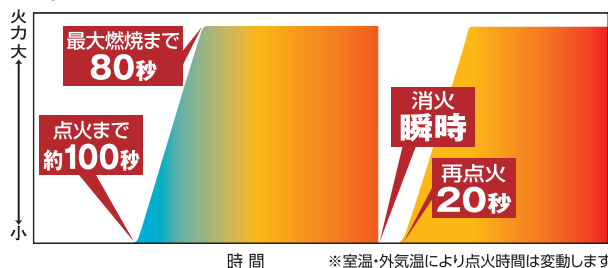

運転OFFですぐに消火

消火が瞬時なので、急な外出や万一の災害発生時などでもすぐに消火ができます。

暮らしにフィットする快適設計

安全性をさらに高めて、より快適な暖房空間へ 「安心ロック」電磁弁

さらに安全性を高めるため、従来の灯油閉止機構に加え、電気で制御する閉止弁「安心ロック」を搭載しています。

暖房運転停止せず床暖房へ切り換え

「ゼータス イング」床暖房なら、操作パネルでストーブ単独運転から床暖房へ、消火する必要もなくワンタッチで切り換えることができます。(床暖房タイプのみ)

薄型設計

本体奥行きは19cmと、さらにスリムな薄型設計はお部屋で場所を取りません。(数値はキャビネットサイズ)

省電力設計

待機時消費電力は0.7Wと徹底して経済性にこだわった省電力設計です。

10年メモリーバックアップ

電源プラグを抜いても、「現在時刻」「タイマー設定時刻」「室温設定」「運転モード設定」を最長約10年間記憶しています。