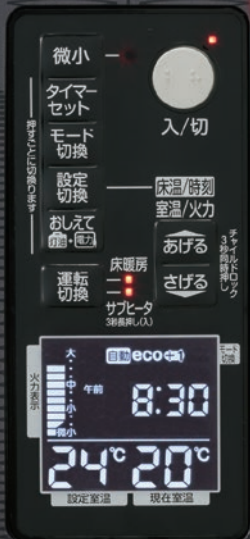

### 省電力設計

待機時消費電力は0.7Wと徹底して経済性にこだわった省電力設計です。

### 10年メモリーバックアップ

電源プラグを抜いても、「現在時刻」「タイマー設定時刻」「室温設定」「運転モード設定」を最長約10年間記憶しています。

今日の灯油  
使用量です

音声お知らせ機能搭載で  
使いやすい!

運転の入/切や各種設定の変更などをした場合に  
「音声」でお知らせします。

火力を微小に  
変更しました

タイマー1を  
セットしました

## 大きなボタンで押しやすい! 液晶表示も見やすい操作部

エラーの際に状態を音声でお知らせ!

### チェックモードガイド

エラーが起きた場合は表示部でお知らせ。さらに「おしえて」ボタンを押すことで、エラー表示の内容を音声で詳しくお知らせする機能です。

停電がありました。  
異常がないことを確認してから再運転してください。

強い振動を受けました。  
異常がないことを確認してから再運転してください。

灯油がなくなりました。  
ストーブに灯油が供給されているか確認してください。

設定できる時間が2つに増えて便利!