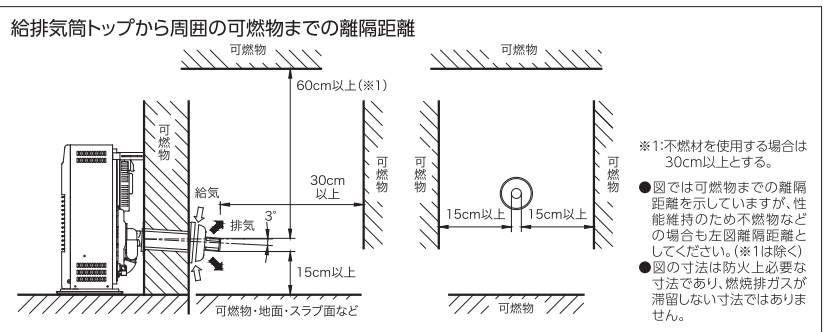

可燃物までの離隔距離 [4222・3022・9322・6222タイプ]