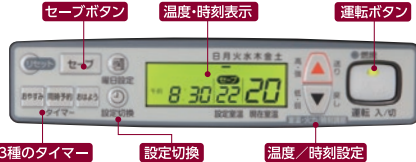

希望小売価格…………… **¥179,300**(税抜¥163,000)

集中制御仕様

13A用 **FF-4222G(U)** [662093]

LPG用 **FF-4222GP(U)** [662094]

…………… オープン価格

別売[うす型給排気筒(FWT-6Z-G)]
希望小売価格¥11,990(税抜¥10,900)

- 種類/密閉式(FF式)・強制対流式
 - 本体外形寸法/高さ603×幅490×奥行325mm
 - ガス種/13A・12A(FF-4222G)、LPG(FF-4222GP)
 - ガス消費量/5.08~2.12kW(4,370~1,820kcal/h)
 - エネルギー消費効率/82.7%
 - 消費電力(AC100V・50/60Hz)/最大燃焼時 39/38W、最小燃焼時 33/32W、待機時 0.8W
 - 質量/21kg
 - ガス接続口/R1/2(TU1/2接続可)
 - 背面カバー別売
[HMK-4215標準]希望小売価格¥11,550(税抜¥10,500)
[HMK-4215延長]希望小売価格¥11,880(税抜¥10,800)
- ※12A使用の場合、出力などが異なります。詳しくは当社支店・営業所までお問い合わせください。
※市販のガス漏れ警報器(有電圧出力タイプ)をストーブに接続することにより、ガス漏れ警報器が作動した時に連動してストーブの運転を停止させることができます。

3種のタイマー
おはよう[入]タイマーとおやすみ[切]タイマー、同時予約[切・入]タイマーからお選びいただけます。
※(U)タイプリモート運転時は除く

省エネ基準達成率 **100%**

エネルギー消費効率 **82.7%**

暖房のめやす	寒冷地	8畳(13m ²)まで	13畳(21.5m ²)まで
	温暖地	8畳(13m ²)まで	11畳(18m ²)まで
暖房出力	3.00~1.54kW (2,580~1,320kcal/h)		