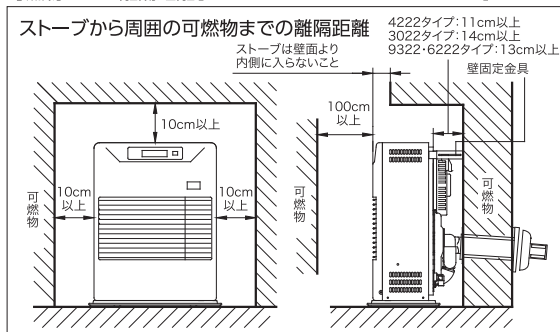

可燃物までの離隔距離 [4222・3022・9322・6222タイプ]