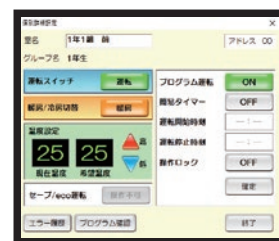

メイン制御モニター

各システム毎に運転状況を監視できます。

① 機器異常時 音声警報

機器に異常が生じた時音声による警報を発生し、画面にエラー発生原因と対処方法を表示します。

② 冷暖房機器個別設定

全監視画面からワンタッチでFF温風ストーブ・冷暖房機(U)の運転を適確に操作できます。温度設定・簡易タイマーが可能です。

③ 外部機器連動運転

FF温風ストーブ・冷暖房機(U)に連動した空調機器などの外部機器の運転・停止、タイマー運転が可能です。