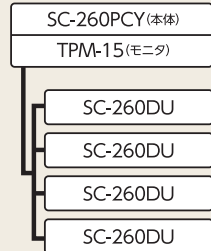

最大256台集中制御

[システム構成イメージ]

[SC-260DU]は4台まで拡張でき、
最大8系統256台まで制御可能です。

大画面 15インチのカラータッチ
パネルで施設内のFF温風ストーブ・
冷暖房機(U)を一括制御。

- FF温風ストーブ・冷暖房機(U)は1系統最大32台まで接続可能です。(標準仕様接続不可)
- 標準仕様タイプには接続できません。
- ドライバーユニット[SC-260DU]1台で2系統合計64台まで制御可能です。(1系統最大32台まで)