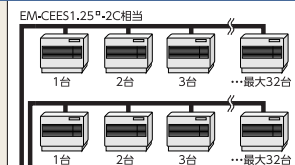

最大256台集中制御

[システム構成イメージ]

[SC-260DU]は4台まで拡張でき、
最大8系統256台まで制御可能です。

大画面 15インチのカラータッチ
パネルで施設内のFF温風ストーブ・
冷暖房機(U)を一括制御。

- FF温風ストーブ・冷暖房機(U)は1系統最大32台まで接続可能です。(標準仕様接続不可)
- 標準仕様タイプには接続できません。
- ドライバーユニット[SC-260DU]1台で2系統合計64台まで制御可能です。(1系統最大32台まで)