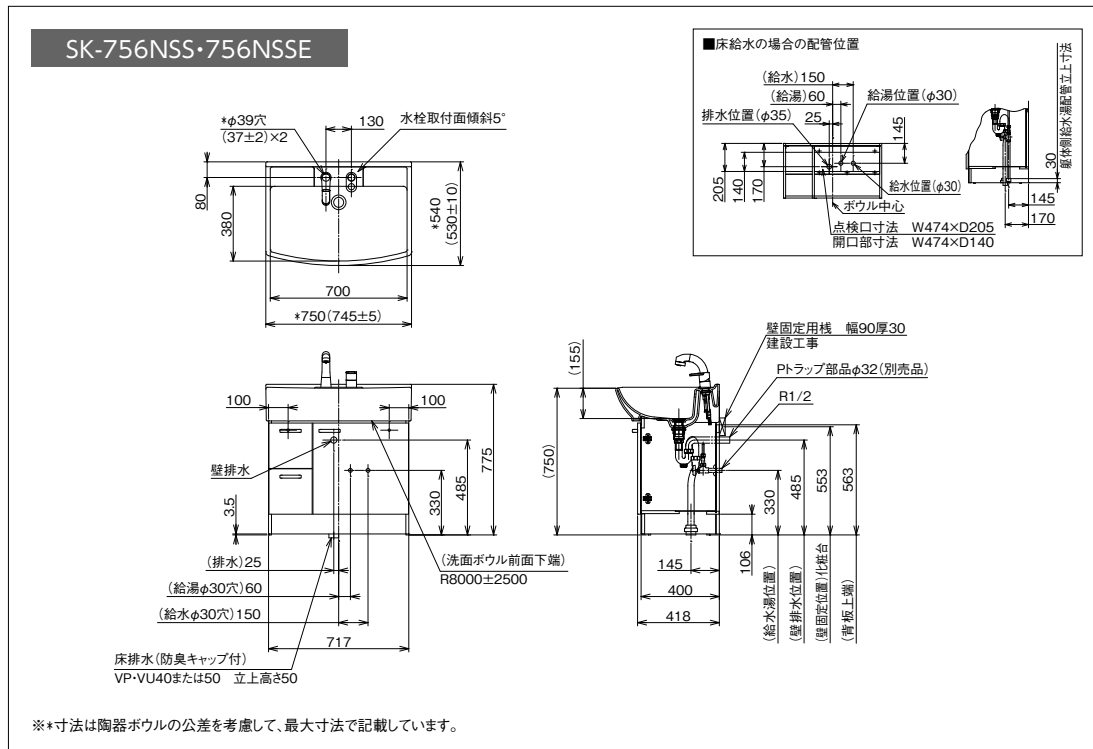

MK-1202KL

SK-1202KSS

※給水、給湯及び排水位置の穴は現場開けです。
 ※配管スペースの関係上、壁排水には対応できません。

MK-902KL

SK-902KSS

※給水、給湯及び排水位置の穴は現場開けです。
 ※配管スペースの関係上、壁排水には対応できません。

壁付けシャワー付洗面化粧台

ハンドシャワー水栓付洗面化粧台(引出し収納タイプ)