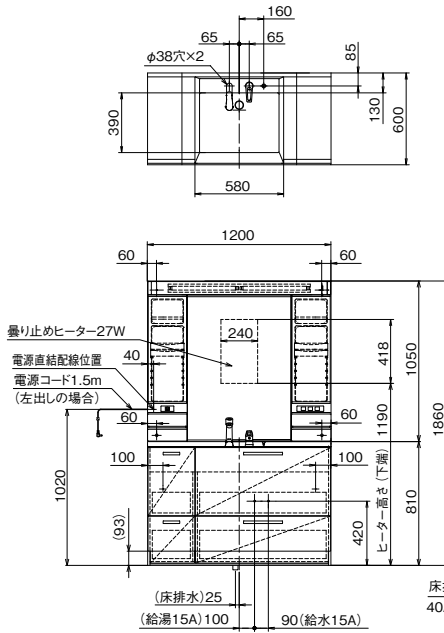

システム洗面化粧台

MK-1202KL

SK-1202KSS