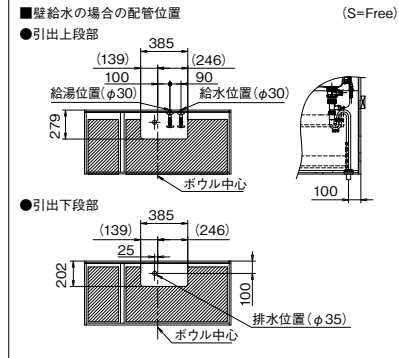

システム洗面化粧台

MK-1202KL

SK-1202KSS