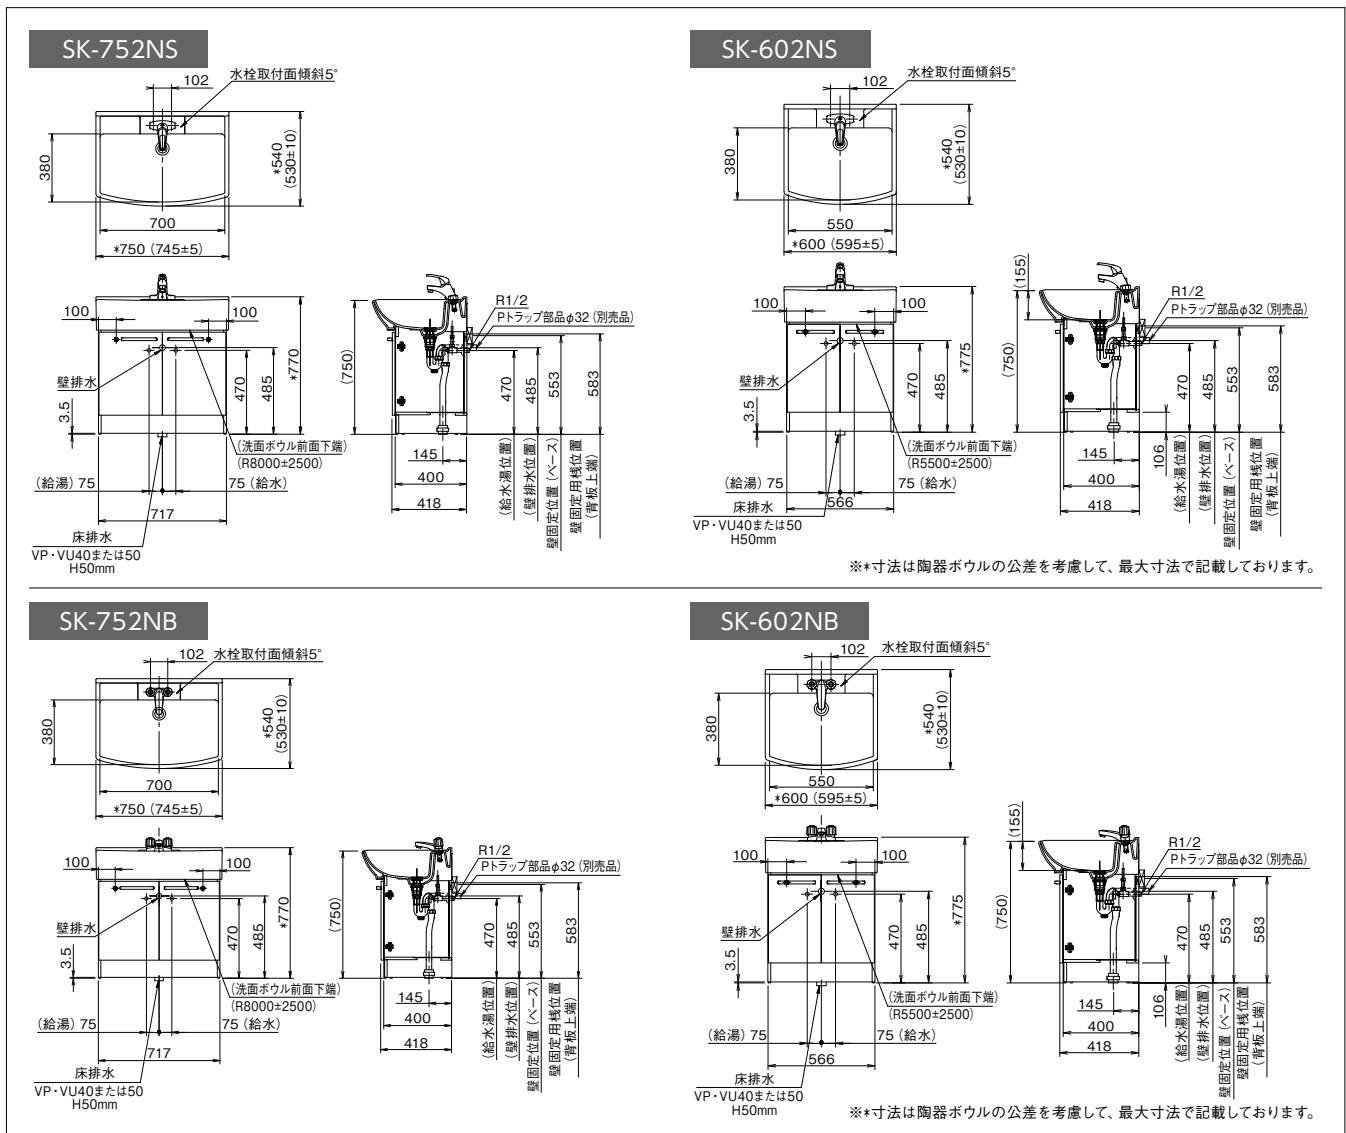

寸法図

ミラーキャビネット

ハンドシャワー水栓付洗面化粧台(開き扉タイプ)

寸法図

洗面化粧台対応小型電気温水器

普及型洗面化粧台

使用上に関するご注意

- ・直接日光の当たる場所・火気の近くに設置しないでください。本体や部品が傷んだり変色のおそれがあります。
- ・洗面ボウルに熱湯をかけないでください。破損やけがをしたり、漏水のため家財を汚す原因となります。
- ・酸性、アルカリ性の洗剤などは使用しないでください。破損や変色、変形を起こすことがあります。
- ・化粧品や薬品を付着させないでください。変色や破損のおそれがあります。
- ・洗面ボウル・カウンターに硬いものを落とさないでください。破損してけがをしたり、漏水のため家財を汚す原因となります。