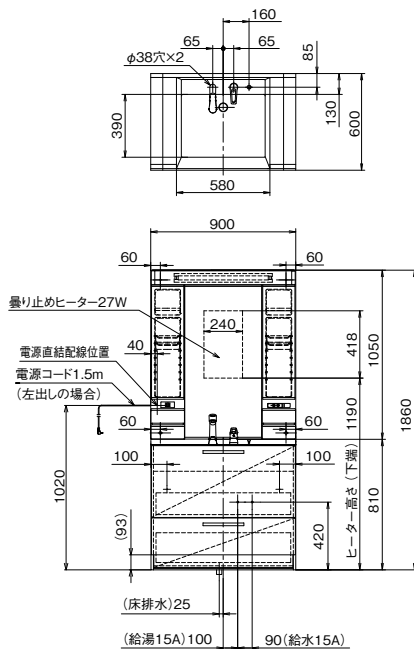

MK-1202KL

SK-1202KSS

※給水、給湯及び排水位置の穴は現場開けです。
 ※配管スペースの関係上、壁排水には対応できません。

MK-902KL

SK-902KSS

※給水、給湯及び排水位置の穴は現場開けです。
 ※配管スペースの関係上、壁排水には対応できません。

壁付けシャワー付洗面化粧台

ハンドシャワー水栓付洗面化粧台(引出し収納タイプ)