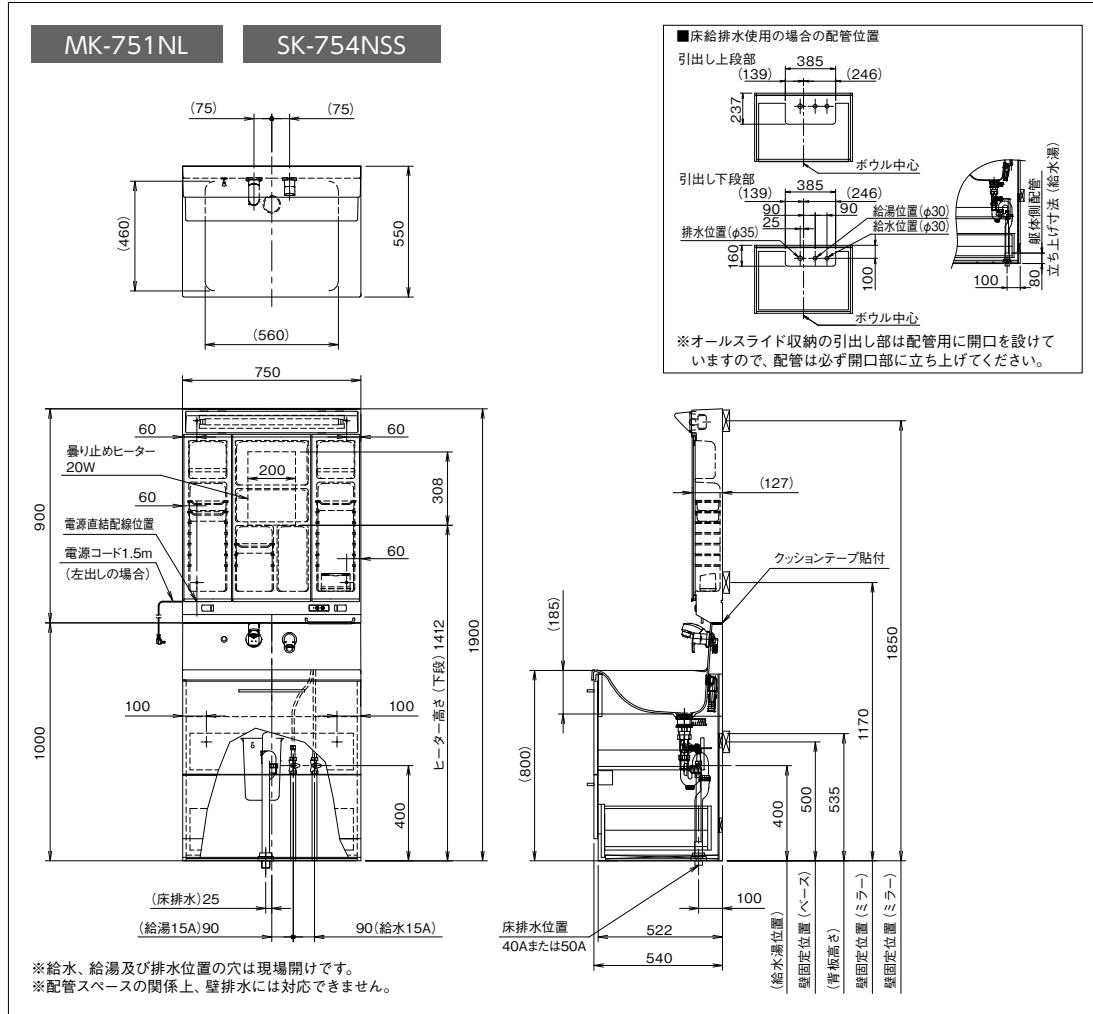

MK-1202KL

SK-1202KSS

※給水、給湯及び排水位置の穴は現場開けです。
 ※配管スペースの関係上、壁排水には対応できません。

MK-902KL

SK-902KSS

※給水、給湯及び排水位置の穴は現場開けです。
 ※配管スペースの関係上、壁排水には対応できません。

壁付けシャワー付洗面化粧台

ハンドシャワー水栓付洗面化粧台(引出し収納タイプ)