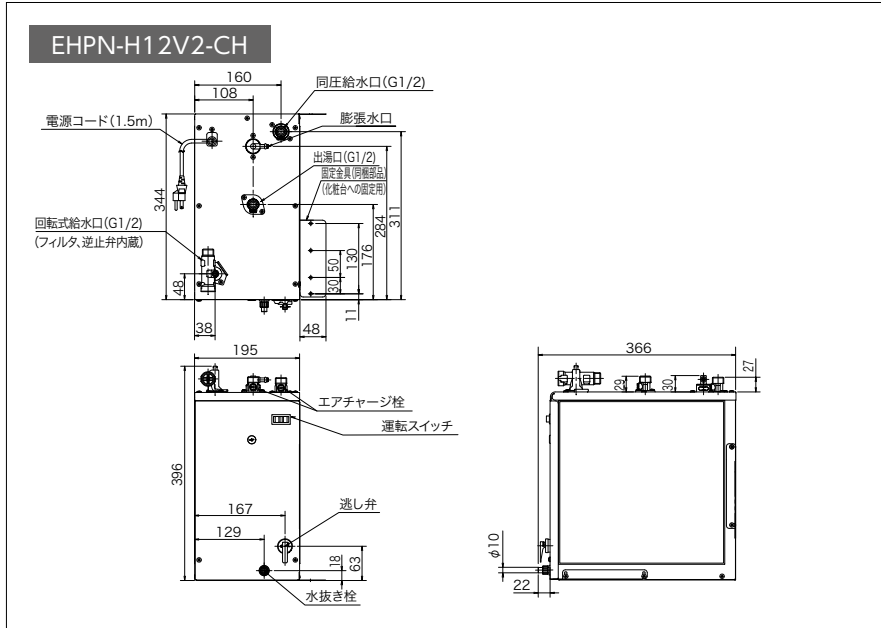

寸法図

ミラーキャビネット

ハンドシャワー水栓付洗面化粧台(開き扉タイプ)

寸法図

洗面化粧台対応小型電気温水器

普及型洗面化粧台

使用上に関するご注意

- ・直接日光の当たる場所・火気の近くに設置しないでください。本体や部品が傷んだり変色のおそれがあります。
- ・洗面ボウルに熱湯をかけないでください。破損やけがをしたり、漏水のため家財を汚す原因となります。
- ・酸性、アルカリ性の洗剤などは使用しないでください。破損や変色、変形を起こすことがあります。
- ・化粧品や薬品を付着させないでください。変色や破損のおそれがあります。
- ・洗面ボウル・カウンターに硬いものを落とさないでください。破損してけがをしたり、漏水のため家財を汚す原因となります。