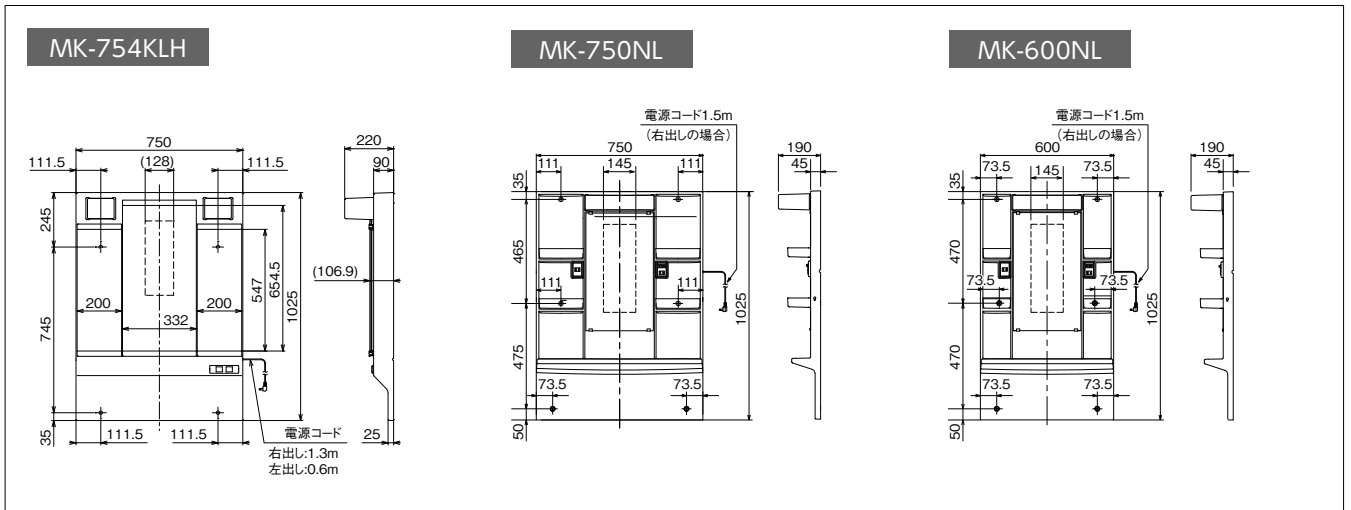

寸法図

ミラーキャビネット