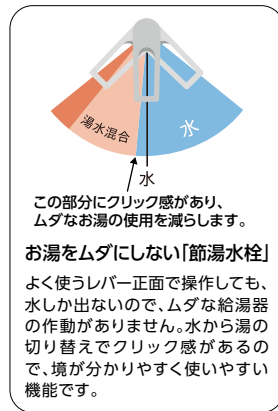

節湯型シャワー水栓

水栓型式 JL241SE

水優先の操作において湯が吐水されない節湯水栓。
(節湯効果30%)

<扉カラー>