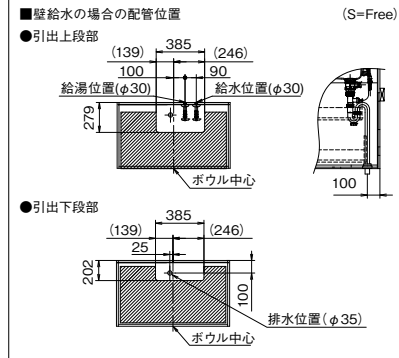

水滴がたまりにくく、お手入れしやすいように、水栓取付部に傾斜を設けました。ピンク、ホワイトの2色からセレクトでき、750タイプで17L、600タイプで12.5Lと大容量です。

P:ピンク

W:ホワイト

排水栓
(チェーン式)

ダブルヘアキャッチャー
髪の毛や糸くずなども二重構造でしっかりキャッチします。

NSシリーズ
シングルレバー
混合水栓

NBシリーズ
2ハンドル
混合水栓

システム洗面化粧台

MK-1202KL

SK-1202KSS

※給水、給湯及び排水位置の穴は現場開けです。
 ※配管スペースの関係上、壁排水には対応できません。

MK-902KL

SK-902KSS

※給水、給湯及び排水位置の穴は現場開けです。
 ※配管スペースの関係上、壁排水には対応できません。

壁付けシャワー付洗面化粧台

ハンドシャワー水栓付洗面化粧台(引出し収納タイプ)

寸法図

ミラーキャビネット

ハンドシャワー水栓付洗面化粧台(開き扉タイプ)

寸法図

洗面化粧台対応小型電気温水器

普及型洗面化粧台

使用上に関するご注意

- ・直接日光の当たる場所・火気の近くに設置しないでください。本体や部品が傷んだり変色のおそれがあります。
- ・洗面ボウルに熱湯をかけないでください。破損やけがをしたり、漏水のため家財を汚す原因となります。
- ・酸性、アルカリ性の洗剤などは使用しないでください。破損や変色、変形を起こすことがあります。
- ・化粧品や薬品を付着させないでください。変色や破損のおそれがあります。
- ・洗面ボウル・カウンターに硬いものを落とさないでください。破損してけがをしたり、漏水のため家財を汚す原因となります。