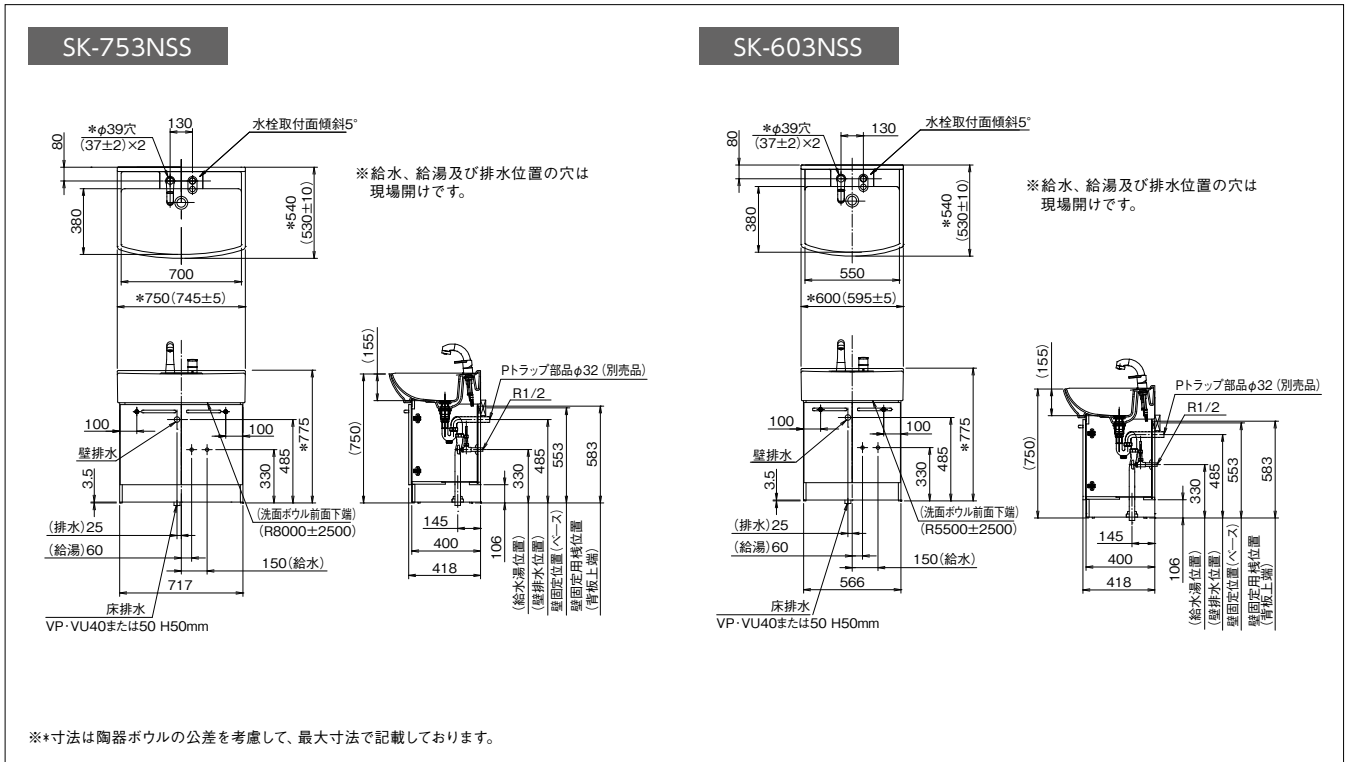

ハンドシャワー水栓付洗面化粧台(開き扉タイプ)