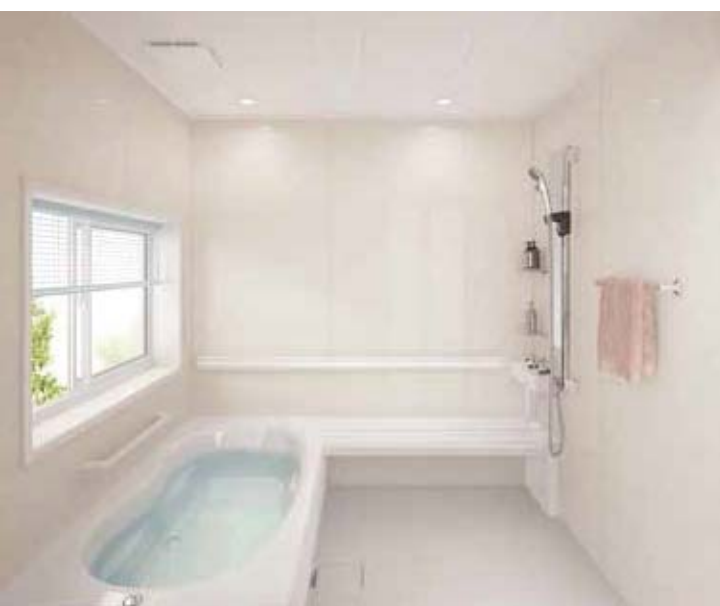

BJK series | Rプラン | 1620 1.25坪

写真セット価格 **A+B** ￥1,954,040 (税抜¥1,776,400)

A 標準仕様希望小売価格 ￥1,837,000 (税抜¥1,670,000)

標準装備品

② 天井(壁高)…断熱フラット天井(壁高2150mm)	⑬ 照明…ダウンライト(LED)(2灯)
④ 壁…メタルサンドイッチパネル(FB)	⑭ 換気扇…天井用換気扇
⑤ 浴槽…1604FRP浴槽(NW)	⑮ 握りバー…スライドバー(L1100)
⑥ 床…水切りフロアーAg(SG)	ソフト握りバー(L600)
⑦ 洗い場水栓…カバー水栓(KF3032RSE2)	⑯ 風呂ふた…2枚組ふた(保温)(FKH-1644)
ワンストップシャワーヘッド付	⑰ タオル掛け…タオル掛け(YTK-400K)
⑧ ドア…中折ドア	⑱ 風呂いす…なし
⑨ カウンター…ベンチカウンター	
バックレスト付	
⑪ 鏡…高親水スリムロングミラー	
⑫ 棚…化粧棚	

※写真セットの窓及び一口循環口は標準仕様には含まれません。

B オプション合計価格 ￥117,040 (税抜¥106,400)

⑳ 窓取付枠(UMW-1208B)	+¥16,830 (税抜+¥15,300)
㉑ 引違い窓(1200×800・ペアガラス仕様)(W)(網戸付)	+¥63,690 (税抜+¥57,900)
㉒ 引違い窓用ブラインド	+¥22,000 (税抜+¥20,000)
風呂ふたフック(FFS-3001C)	+¥14,520 (税抜+¥13,200)

※隣り合う壁パネルの接合部は模様・柄にズレが生じます。

ドア位置