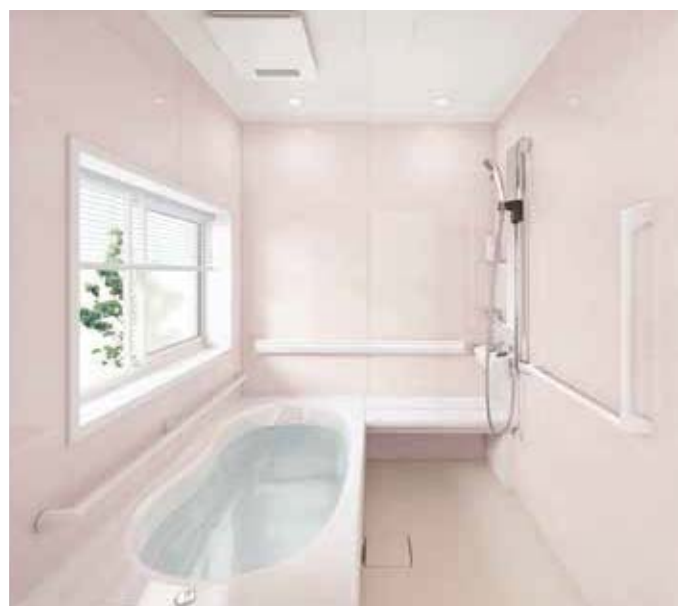

※商品のカラーは、印刷見本と多少相違する場合があります。 System Bath Yumeria 36