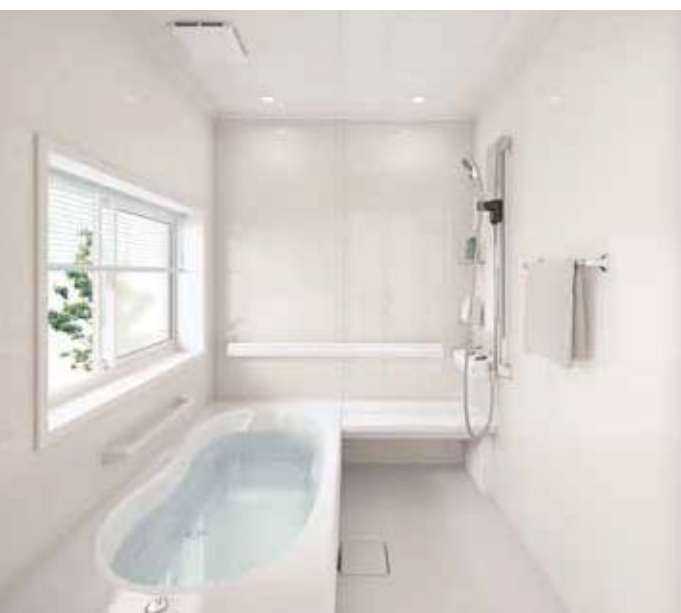

## BJK series | Rプラン | 1616 1坪

写真セット価格 **A+B** ¥ 1,725,240 (税抜¥1,568,400)

**A** 標準仕様希望小売価格 **¥1,608,200** (税抜¥1,462,000)