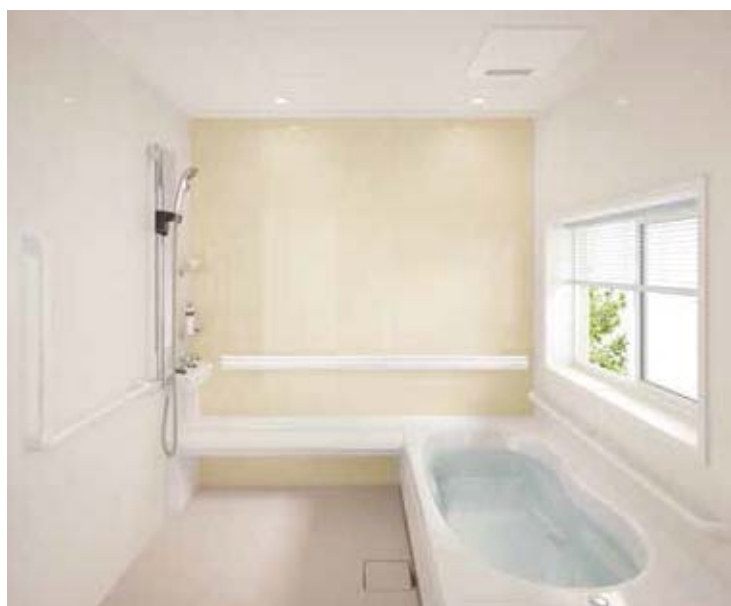

隣り合う壁パネルの接合部は模様・柄にスレが生じます。