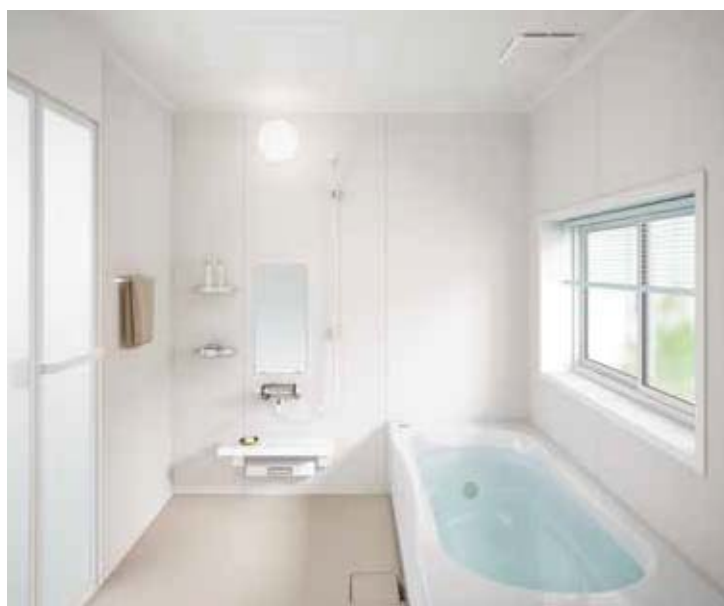

□ 部分は変更が可能です。

セレクトガイド…P71~83

寸法図…P103・104

●プラン 10 BJK - 1620 C T CR JG - -- SNW SB A1 H W W D 5 J D H NN - K C N K P B2 A1

BJK SERIES | Cプラン | 1620 1.25坪

写真セット価格 (A+B) ￥1,510,520 (税抜¥1,373,200)

A 標準仕様希望小売価格 ￥1,305,700 (税抜¥1,187,000)

標準装備品

- ② 天井(壁高)…断熱フラット天井(壁高2150mm)
- ④ 壁…メタルシートサンドイッチパネル(JG)
- ⑤ 浴槽…1601FRP浴槽(NV)
- ⑥ 床…水切りフロアーAg(SB)
- ⑦ 洗い場水栓…壁付水栓(KF800R8CF)
- ⑧ ドア…中折ドア
- ⑨ カウンター…シンプルカウンター
- ⑩ シャワ暖プラスAg…なし
- ⑪ 鏡…セミロングミラー
- ⑫ 棚…化粧棚
- ⑬ 照明…防湿型丸形照明(LED)(1灯)
- ⑭ 換気扇…天井用換気扇
- ⑮ 握りバー…なし
- ⑯ 風呂ふた…巻きふた(MF-1641)
- ⑰ タオル掛け…タオル掛け(YTK-400)
- ⑱ 風呂いす…なし

※標準仕様の浴槽は保温材なしになります。

※茶色文字は、写真セットでオプションに変更されている装備品です。

※写真セットの窓及び一口循環口は標準仕様には含まれません。

B オプション合計価格 ￥204,820 (税抜¥186,200)

- ⑩ シャワ暖プラスAg(VS-SD-2S) …+¥102,300 (税抜+¥93,000)
- ⑳ 窓取付枠(UMW-1208B) …+¥16,830 (税抜+¥15,300)
- ㉑ 引違い窓(1200×800・ペアガラス仕様)(W)(網戸付) …+¥63,690 (税抜+¥57,900)
- ㉒ 引違い窓用ブラインド …+¥22,000 (税抜+¥20,000)

注 隣り合う壁パネルの接合部は模様・柄にズレが生じます。

ドア位置