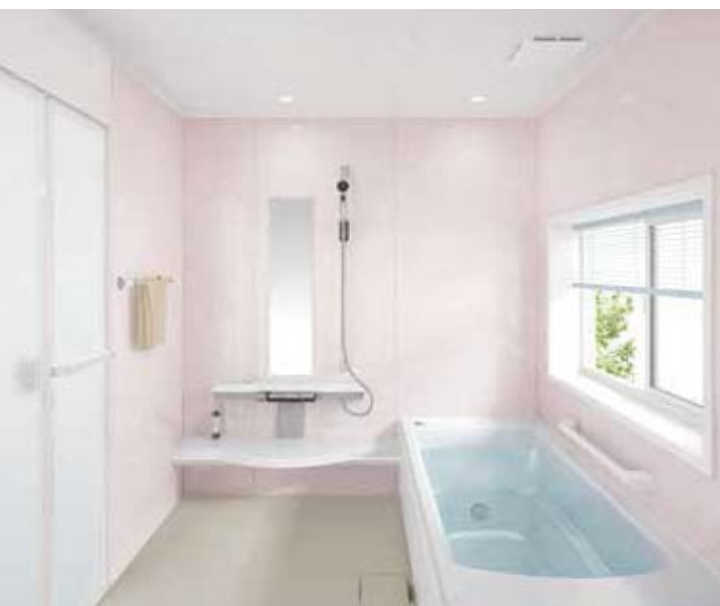

1 2 3 4 5 6 7 8 9 10 11 12 13 14 15 16 17 18 19 20 21 22

BJK series | Kプラン | 1620 1.25坪

写真セット価格 **A+B** ￥1,880,230 (税抜¥1,709,300)

**A** 標準仕様希望小売価格 ￥1,705,000 (税抜¥1,550,000)

標準装備品

- |                                 |                             |
|---------------------------------|-----------------------------|
| ② 天井(壁高)…断熱フラット天井(壁高2150mm)     | ⑬ 照明…ダウンライト(LED)(2灯)        |
| ④ 壁…メタルサンドイッチパネル(FP)            | ⑭ 換気扇…天井用換気扇                |
| ⑤ 浴槽…1603人工大理石浴槽(FW)            | ⑮ 握りバー…スライドバー(L1100)        |
| ⑥ 床…水切りフローアーAg(SB)              | ソフト握りバー(L600)               |
| ⑦ 洗い場水栓…カバー水栓(メタル)              | ⑯ 風呂ふた…2枚組ふた(保温)(FKH-1602F) |
| (KF812NS3CF)                    | ⑰ タオル掛け…タオル掛け(YTK-400K)     |
| ⑧ ドア…3モードワイドシャワー・ワンストップシャワーヘッド付 | ⑱ 風呂いす…なし                   |
| ⑨ カウンター…Lカウンター(S)               |                             |
| ⑩ 鏡…高親水スリムロングミラー                |                             |
| ⑫ 棚…化粧棚                         |                             |
- ※茶色文字は、写真セットでオプションに変更されている装備品です。  
※写真セットの窓及び一口循環口は標準仕様には含まれません。