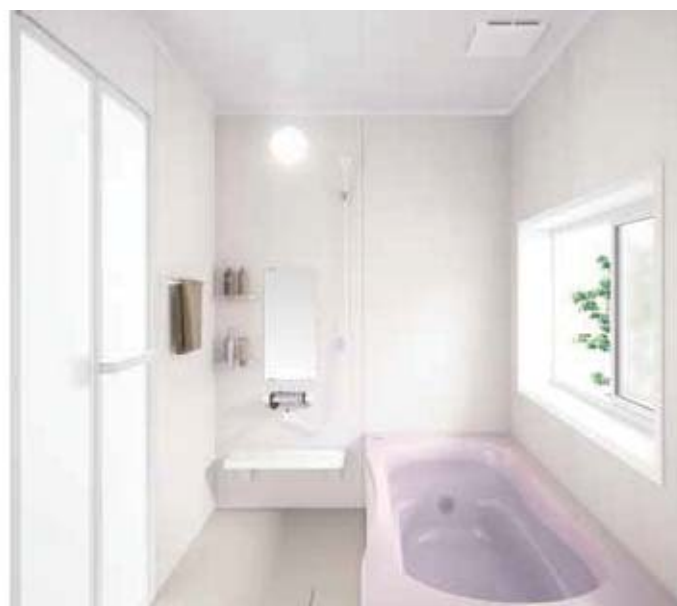

# BJK series | Cプラン | 1616 1坪

写真セット価格 (A+B) ￥1,161,820 (税抜¥1,056,200)

(A) 標準仕様希望小売価格 ￥1,081,300 (税抜¥983,000)

標準装備品	
② 天井(壁高)…断熱フラット天井(壁高2150mm)	⑭ 換気扇…天井用換気扇
④ 壁…メタルシートサンドイッチパネル(JG)	⑮ 握りバー…なし
⑤ 浴槽…1601FRP浴槽(PP) [在庫僅少品]	⑯ 風呂ふた…巻きふた(MF-1641)
⑥ 床…水切りフロアーAg(SB)	⑰ タオル掛け…タオル掛け(YTK-400)
⑦ 洗い場水栓…壁付水栓(KF800R8CF)	⑱ 風呂いす…なし
⑧ ドア…中折ドア	
⑨ カウンター…シンプルカウンター	
⑪ 鏡…セミロングミラー	
⑫ 棚…化粧棚	
⑬ 照明…防湿型丸形照明(LED)(1灯)	

※標準仕様の浴槽は保温材なしになります。  
 ※写真セットの窓及び一口循環口は標準仕様には含まれません。

(B) オプション合計価格 ￥80,520 (税抜¥73,200)

- ⑳ 窓取付枠(UMW-1208B) …… +¥16,830 (税抜+¥15,300)
- ㉑ 引違い窓(1200×800・ペアガラス仕様)(W)(網戸付) …… +¥63,690 (税抜+¥57,900)

注 隣り合う壁パネルの接合部は模様・柄にズレが生じます。