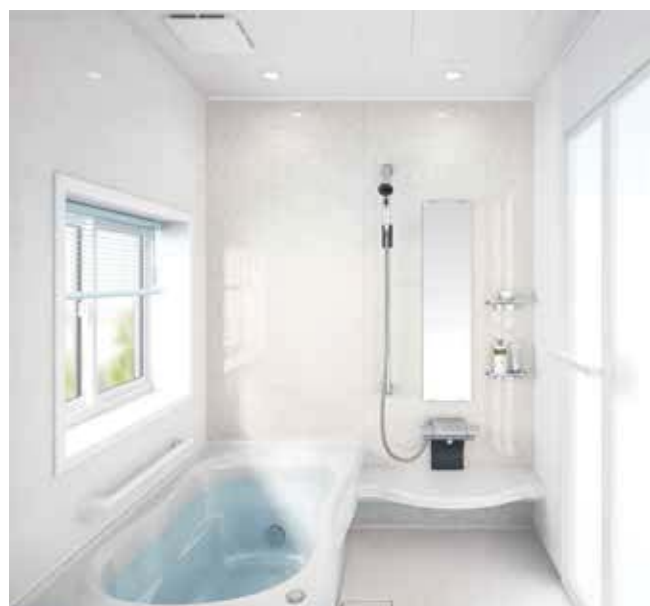

□ 部分は変更が可能です。

セレクトガイド…P84~95

寸法図…P121・122

●プラン 32 B JW - 1217 K T CL FW - GT FFW SG G3 H S W N E H H H SB - F D N C J E 2 A 2

BJW Series Kプラン | 1217 0.75坪

写真セット価格 (A+B) ￥1,471,800 (税抜￥1,338,000)

A 標準仕様希望小売価格 ￥1,383,800 (税抜￥1,258,000)

標準装備品	
② 天井(壁高)…断熱フラット天井(壁高2150mm)	⑫ 棚……………化粧棚
④ 壁(周辺パネル) ……………メタルサンドイッチパネル(FW) 壁(アクセントパネル) ……………メタルサンドイッチパネル(GT)	⑬ 照明……………ダウンライト(LED)(2灯)
⑤ 浴槽……………1209人工大理石浴槽(FW)	⑭ 換気扇……………天井用換気扇
⑥ 床……………水切りフローアーAg(SG)	⑮ 握りバー……………スライドバー(L1100) ソフト握りバー(L600)
⑦ 洗い場水栓……………カバー水栓(メタル) (KF812NS3CF)	⑯ 風呂ふた……………2枚組ふた(保温)(FKH-120)
⑧ ドア……………3モードワイドシャワー・ワンストップシャワーヘッド付 ……………中折ドア	⑰ タオル掛け……………タオル掛け(YTK-400K)
⑨ カウンター……………Lカウンター(S)	⑱ 風呂いす……………なし
⑩ 鏡……………高親水スリムロングミラー	

※写真セットの窓及び一口循環口は標準仕様には含まれません。

B オプション合計価格 ￥88,000 (税抜￥80,000)

⑳ 窓取付枠(UMWV-0808B)……………	+¥13,640 (税抜+¥12,400)
㉑ 引違い窓(800×800・ペアガラス仕様)(W)(網戸付)……………	+¥52,360 (税抜+¥47,600)
㉒ 引違い窓用ブラインド……………	+¥22,000 (税抜+¥20,000)

注 隣り合う壁パネルの接合部は模様・柄にズレが生じます。