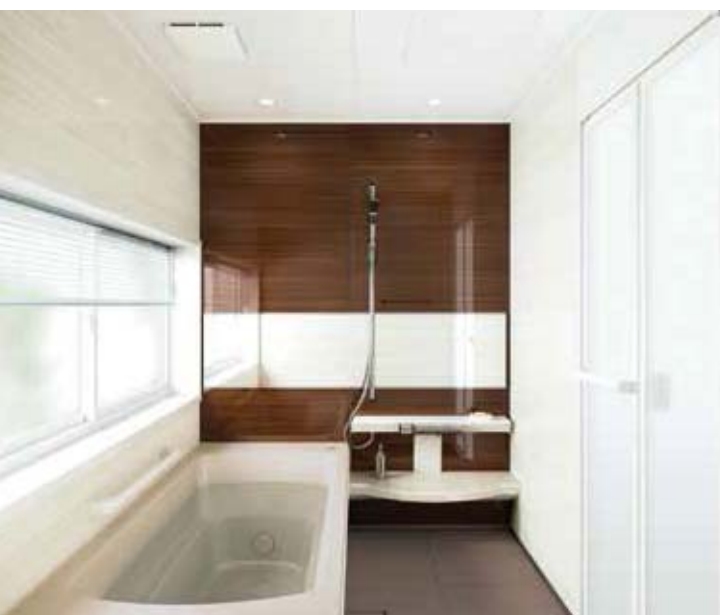

ドア位置

BJW Series Tプラン | 1717 1坪

写真セット価格 A+B ¥1,932,700 (税抜¥1,757,000)

A 標準仕様希望小売価格 ¥1,823,800 (税抜¥1,658,000)

標準装備品

② 天井(壁高)…断熱フラット天井(壁高2150mm)	⑫ 棚…なし
④ 壁(周辺パネル) …ウッド調サンドイッチパネル(WW) 壁(アクセントパネル) …ウッド調サンドイッチパネル(DW)	⑬ 照明…ダウンライト(LED)(3灯)
⑤ 浴槽…1652人工大理石浴槽(FB)	⑭ 換気扇…天井用換気扇
⑥ 床…水切りフローア- Ag (BB)	⑮ 握りバー…スライドバー(L1100) ソフト握りバー(L600)
⑦ 洗い場水栓…シンプルレバー水栓 (KF659SCF)	⑯ 風呂ふた…2枚組ふた(保温)(FKH-1652G)
ワンストップシャワーヘッド・水栓カウンター付	⑰ タオル掛け…タオル掛け(YTK-400K)
⑧ ドア…中折ドア	⑱ 風呂いす…なし
⑨ カウンター…Lカウンター(B)	
⑪ 鏡…高親水ワイドミラー	

※写真セットの窓及び一口循環口は標準仕様には含まれません。

B オプション合計価格 ¥108,900 (税抜¥99,000)

⑳ 窓取付枠(UMW-1717B) ……	+¥29,700 (税抜+¥27,000)
㉑ 全幅引違い窓(1650×800)(W)(網戸・ブラインド付) ……	+¥79,200 (税抜+¥72,000)

注 隣り合う壁パネルの接合部は模様・柄にズレが生じます。