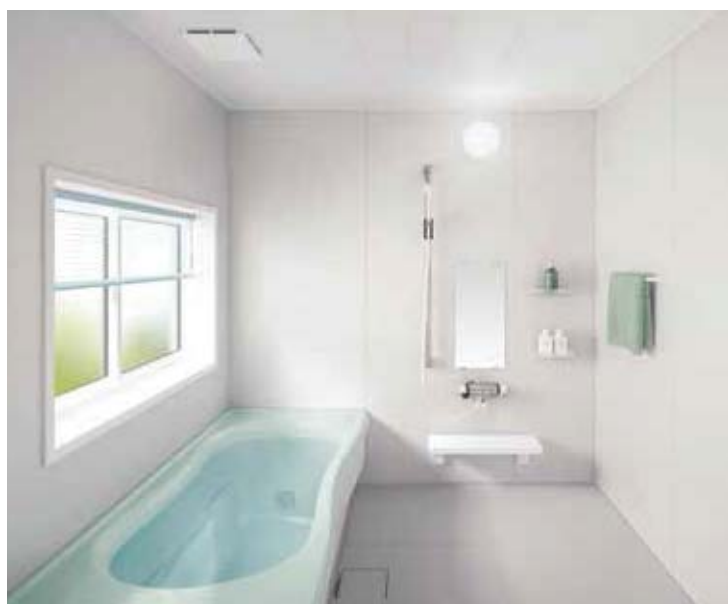

BJW series Cプラン | 1721 1.25坪

写真セット価格 (A+B) ￥1,524,820 (税抜¥1,386,200)

A 標準仕様希望小売価格 ￥1,422,300 (税抜¥1,293,000)

標準装備品	
②天井(壁高)…断熱フラット天井(壁高2150mm)	⑭換気扇…天井用換気扇
④壁…メタルシートサンドイッチパネル(JG)	⑮握りバー…スライドバー(L1100)
⑤浴槽…1650FRP浴槽(PG) [在庫僅少品]	⑯風呂ふた…巻きふた(取手・フック付)(MFT-1652G)
⑥床…水切りフローア-Ag(SG)	⑰タオル掛け…タオル掛け(YTK-400)
⑦洗い場水栓…壁付水栓(KF800R8CF)	⑱風呂いす…なし
⑧ドア…中折ドア	
⑨カウンター…シンプルカウンター	
⑪鏡…セミロングミラー	
⑫棚…化粧棚	
⑬照明…防湿型丸形照明(LED)(1灯)	

※写真セットの窓及び一口循環口は標準仕様には含まれません。

B オプション合計価格 ￥102,520 (税抜¥93,200)

⑲窓取付枠(UMW-1208B) ……	¥16,830 (税抜+¥15,300)
⑳引違い窓(1200×800・ペアガラス仕様)(W)(網戸付) ……	¥63,690 (税抜+¥57,900)
㉑引違い窓用ブラインド ……	¥22,000 (税抜+¥20,000)

注 隣り合う壁パネルの接合部は模様・柄にズレが生じます。