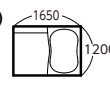

●浴室幅

サイズ	従来	BJWシリーズ	比較
1.25坪	1600	➔ 1650	50mm 広い
1坪	1600	➔ 1650	
0.75坪	1150	➔ 1200	

●浴室奥行き

サイズ	従来	BJWシリーズ	比較
1.25坪	2000	➔ 2100	100mm 広い
1坪	1600	➔ 1650	50mm 広い
0.75坪	1600	➔ 1650	

Jプラン

1717
(1坪)

標準仕様希望小売価格
¥1,457,500
(税抜¥1,325,000)

1217
(0.75坪)

標準仕様希望小売価格
¥1,239,700
(税抜¥1,127,000)

Cプラン

1721
(1.25坪)

標準仕様希望小売価格
¥1,422,300
(税抜¥1,293,000)

1717
(1坪)

標準仕様希望小売価格
¥1,278,200
(税抜¥1,162,000)

1217
(0.75坪)