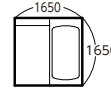

●浴室幅

サイズ	従来	BJWシリーズ	比較
1.25坪	1600	➔ 1650	50mm 広い
1坪	1600	➔ 1650	
0.75坪	1150	➔ 1200	

●浴室奥行き

サイズ	従来	BJWシリーズ	比較
1.25坪	2000	➔ 2100	100mm 広い
1坪	1600	➔ 1650	50mm 広い
0.75坪	1600	➔ 1650	

Jプラン

1717
(1坪)

標準仕様希望小売価格
¥1,457,500
(税抜¥1,325,000)

1217
(0.75坪)

標準仕様希望小売価格
¥1,239,700
(税抜¥1,127,000)

Cプラン

1721
(1.25坪)

標準仕様希望小売価格
¥1,422,300
(税抜¥1,293,000)

1717
(1坪)

標準仕様希望小売価格
¥1,278,200
(税抜¥1,162,000)

1217
(0.75坪)