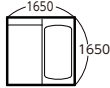

床はKプラン・Jプラン・Cプラン共通です。

Tプラン・Kプラン共通です。

Jプラン・Cプラン共通です。

	■ Tプラン			■ Kプラン			
サイズ	<p>1721 (1.25坪)</p>  <p>標準仕様希望小売価格 ¥1,972,300 (税抜¥1,793,000)</p>	<p>1717 (1坪)</p>  <p>標準仕様希望小売価格 ¥1,823,800 (税抜¥1,658,000)</p>	<p>1217 (0.75坪)</p>  <p>標準仕様希望小売価格 ¥1,591,700 (税抜¥1,447,000)</p>	<p>1721 (1.25坪)</p>  <p>標準仕様希望小売価格 ¥1,751,200 (税抜¥1,592,000)</p>	<p>1717 (1坪)</p>  <p>標準仕様希望小売価格 ¥1,605,500 (税抜¥1,455,000)</p>	<p>1217 (0.75坪)</p>  <p>標準仕様希望小売価格 ¥1,383,800 (税抜¥1,258,000)</p>	
天井	断熱フラット天井			断熱フラット天井			
壁	ウッド調サンドイッチパネル			メタルサンドイッチパネル			
	 <p>ホワイトウッド</p>	 <p>ライトウッド</p>	 <p>ダークウッド</p>	 <p>マサメブラック</p>	 <p>ファインホワイト</p>	 <p>ファインベージュ</p>	
				 <p>リップルブルー</p>	 <p>リップルベージュ</p>		
浴槽	<p>1652人工大理石浴槽</p> <p>ポップアップ式排水栓付/保温材付</p> <p>高はっ水素材</p> <p>ざぶーん浴槽</p> 		<p>1209人工大理石浴槽</p> <p>ポップアップ式排水栓付/保温材付</p> <p>高はっ水素材</p> 		 <p>ダークグレー</p>	 <p>ファインベージュ</p>	 <p>ファインピンク</p>
床/鏡	<p>水切りフロアーAg</p> <p>保温材付</p> <p>銀入り珪藻材</p>  <p>ビターグレー ビターブラウン</p>		<p>高親水ワイドミラー</p> <p>高親水コート</p> 		<p>水切りフロアーAg</p> <p>保温材付</p> <p>銀入り珪藻材</p>  <p>ソフトグレー ソフトブラウン</p>		<p>高親水スリムロングミラー</p> <p>高親水コート</p> 
カウンター	<p>Lカウンター(人工大理石)</p> <p>高はっ水素材</p> 		 <p>ダークグレー</p>	 <p>ファインベージュ</p>	 <p>ファインピンク</p>	 <p>ファインアクア</p>	 <p>ファインホワイト</p>
水栓	<p>シンプルレバー水栓 (サーモスタット式シャワー水栓)</p>  <p>ワンストップシャワーヘッド付</p> <p>KF659SCF</p>			<p>カバー水栓(メタル) (サーモスタット式シャワー水栓)</p>  <p>3モードワイドシャワー・ワンストップシャワーヘッド付</p> <p>KF812N3SCF</p>			
照明	<p>ダウンライト(LED)</p>  <p>DL-553LP-CH 3灯</p>			<p>ダウンライト(LED)</p>  <p>DL-553LP-CH 2灯</p>			

●浴室幅

サイズ	従来	BJWシリーズ	比較
1.25坪	1600	➔ 1650	50mm 広い
1坪	1600	➔ 1650	
0.75坪	1150	➔ 1200	

●浴室奥行き

サイズ	従来	BJWシリーズ	比較
1.25坪	2000	➔ 2100	100mm 広い
1坪	1600	➔ 1650	50mm 広い
0.75坪	1600	➔ 1650	

Jプラン

1717
(1坪)

標準仕様希望小売価格
¥1,457,500
(税抜¥1,325,000)

1217
(0.75坪)

標準仕様希望小売価格
¥1,239,700
(税抜¥1,127,000)

Cプラン

1721
(1.25坪)

標準仕様希望小売価格
¥1,422,300
(税抜¥1,293,000)

1717
(1坪)

標準仕様希望小売価格
¥1,278,200
(税抜¥1,162,000)

1217
(0.75坪)