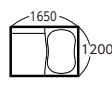

標準仕様希望小売価格
¥1,457,500
(税抜¥1,325,000)

1217
(0.75坪)