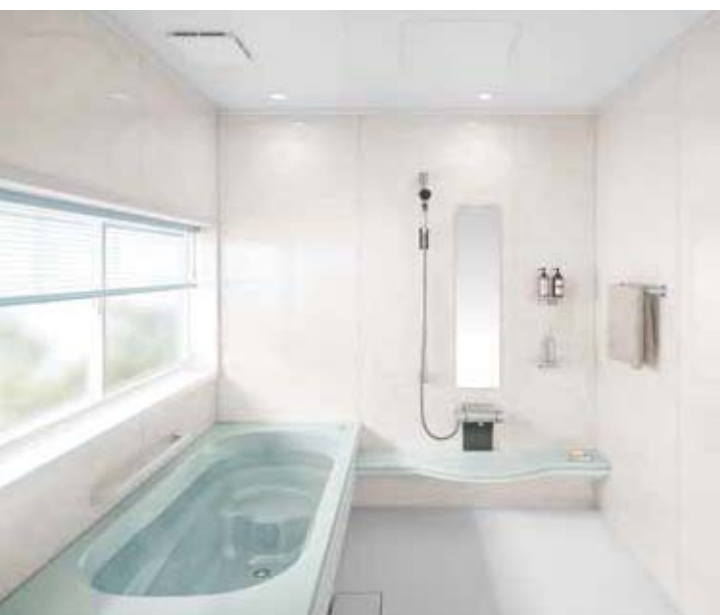

ドア位置

BJW series Kプラン | 1721 1.25坪

写真セット価格 A+B ¥1,865,050 (税抜¥1,695,500)

A 標準仕様希望小売価格 ¥1,751,200 (税抜¥1,592,000)

標準装備品	
②天井(壁高)… 断熱フラット天井(壁高2150mm)	⑭換気扇… 天井用換気扇
④壁… メタルサンドイッチパネル(FB)	⑮握りバー… スライドバー(L1100) ソフト握りバー(L600)
⑤浴槽… 1652人工大理石浴槽	⑯風呂ふた… 2枚組ふた(保温)(FKH-1652G)
⑥床… 水切りフローア-Ag(SG)	⑰タオル掛け… タオル掛け(YTK-400K)
⑦洗い場水栓… カバー水栓(メタル)(KF812NS3CF)	⑱風呂いす… なし
⑧ドア… 3モードワイドシャワー・ワンストップシャワーヘッド付	
⑨カウンター… 中折ドア	
⑩鏡… Lカウンター(G)	
⑪棚… 高親水スリムロングミラー	
⑫照明… 化粧棚	
⑬照明… ダウンライト(LED)(2灯)	

※茶色文字は、写真セットでオプションに変更されている装備品です。
※写真セットの窓及び一口循環口は標準仕様には含まれません。

B オプション合計価格 ¥113,850 (税抜¥103,500)

⑵ 1652人工大理石ベンチ付浴槽 (FA)	±¥0
⑳ 窓取付枠(UMW-1717B)	+¥29,700 (税抜+¥27,000)
㉑ 全幅引違い窓(1650×800)(W)(網戸・ブラインド付)	+¥79,200 (税抜+¥72,000)
風呂ふたフック(FFS-1001C)	+¥4,950 (税抜+¥4,500)

※隣り合う壁パネルの接合部は模様・柄にズレが生じます。