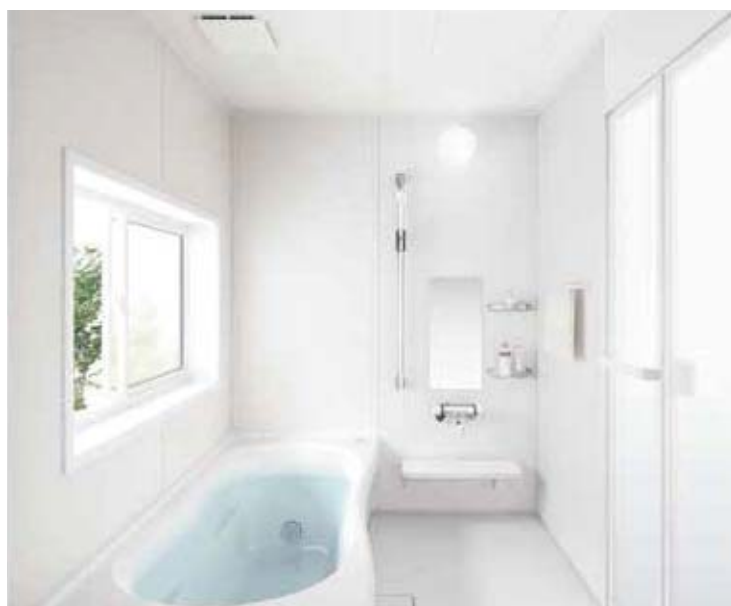

A 標準仕様希望小売価格 **¥1,278,200** (税抜¥1,162,000)

標準装備品	
② 天井(壁高)…断熱フラット天井(壁高2150mm)	④ 換気扇…天井用換気扇
④ 壁…メタルシートサンドイッチパネル(JG)	⑤ 握りバー…スライドバー(L1100)
⑤ 浴槽…1650FRP浴槽(NW)	⑥ 風呂ふた…巻きふた(取手・フック付)(MFT-1652G)
⑥ 床…水切りフロアーAg(SG)	⑦ タオル掛け…タオル掛け(YTK-400)
⑦ 洗い場水栓…壁付水栓(KF800R8CF)	⑧ 風呂いす…なし
⑧ ドア…中折ドア	
⑨ カウンター…シンプルカウンター	
⑩ 鏡…セミロングミラー	
⑪ 棚…化粧棚	
⑫ 照明…防湿型丸形照明(LED)(1灯)	

※写真セットの窓及び一口循環口は標準仕様には含まれません。

B オプション合計価格 **¥ 80,520** (税抜¥73,200)

- ⑳ 窓取付枠(UMW-1208B) …… +¥16,830 (税抜+¥15,300)
- ㉑ 引違い窓(1200×800・ペアガラス仕様)(W)(網戸付) …… +¥63,690 (税抜+¥57,900)

隣り合う壁パネルの接合部は模様・柄にズレが生じます。

□ 部分は変更が可能です。