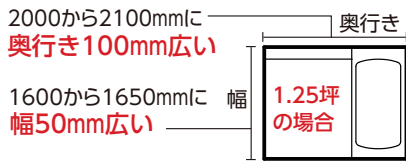

BJWシリーズ (ワイドタイプ)

※1721 (1.25坪) は納期2週間

ワイドタイプ

BJWシリーズは、スタンダードタイプ(1620・1616・1216)と同じ設置スペースで浴室内が広い。

BJW

全プラン共通です。

Kプラン・Jプラン共通です。

Tプラン・Kプラン・Jプラン共通です。

床はKプラン・Jプラン・Cプラン共通です。

Tプラン・Kプラン共通です。

Jプラン・Cプラン共通です。

	■ Tプラン			■ Kプラン			
サイズ	<p>1721 (1.25坪)</p>  <p>標準仕様希望小売価格 ¥1,972,300 (税抜¥1,793,000)</p>	<p>1717 (1坪)</p>  <p>標準仕様希望小売価格 ¥1,823,800 (税抜¥1,658,000)</p>	<p>1217 (0.75坪)</p>  <p>標準仕様希望小売価格 ¥1,591,700 (税抜¥1,447,000)</p>	<p>1721 (1.25坪)</p>  <p>標準仕様希望小売価格 ¥1,751,200 (税抜¥1,592,000)</p>	<p>1717 (1坪)</p>  <p>標準仕様希望小売価格 ¥1,605,500 (税抜¥1,455,000)</p>	<p>1217 (0.75坪)</p>  <p>標準仕様希望小売価格 ¥1,383,800 (税抜¥1,258,000)</p>	
天井	断熱フラット天井			断熱フラット天井			
壁	ウッド調サンドイッチパネル			メタルサンドイッチパネル			
	 <p>ホワイトウッド</p>	 <p>ライトウッド</p>	 <p>ダークウッド</p>	 <p>マサメブラック</p>	 <p>ファインホワイト</p>	 <p>ファインベージュ</p>	
				 <p>リップルブルー</p>	 <p>リップルベージュ</p>		
浴槽	<p>1652人工大理石浴槽</p> <p>ポップアップ式排水栓付/保温材付</p> <p>高はっ水素材</p> <p>ざぶーん浴槽</p> 		<p>1209人工大理石浴槽</p> <p>ポップアップ式排水栓付/保温材付</p> <p>高はっ水素材</p> 		 <p>ダークグレー</p>	 <p>ファインベージュ</p>	 <p>ファインピンク</p>
床/鏡	<p>水切りフロアーAg</p> <p>保温材付</p> <p>銀入り珪藻材</p>  <p>ビターグレー ビターブラウン</p>		<p>高親水ワイドミラー</p> <p>高親水コート</p> 		<p>水切りフロアーAg</p> <p>保温材付</p> <p>銀入り珪藻材</p>  <p>ソフトグレー ソフトブラウン</p>		<p>高親水スリムロングミラー</p> <p>高親水コート</p> 
カウンター	<p>Lカウンター(人工大理石)</p> <p>高はっ水素材</p> 		 <p>ダークグレー</p>	 <p>ファインベージュ</p>	 <p>ファインピンク</p>	 <p>ファインアクア</p>	 <p>ファインホワイト</p>
水栓	<p>シンプルレバー水栓 (サーモスタット式シャワー水栓)</p>  <p>ワンストップシャワーヘッド付</p> <p>KF659SCF</p>			<p>カバー水栓(メタル) (サーモスタット式シャワー水栓)</p>  <p>3モードワイドシャワー・ワンストップシャワーヘッド付</p> <p>KF812N3SCF</p>			
照明	<p>ダウンライト(LED)</p>  <p>DL-553LP-CH 3灯</p>			<p>ダウンライト(LED)</p>  <p>DL-553LP-CH 2灯</p>			

●浴室幅

サイズ	従来	BJWシリーズ	比較
1.25坪	1600	➔ 1650	50mm 広い
1坪	1600	➔ 1650	
0.75坪	1150	➔ 1200	

●浴室奥行き

サイズ	従来	BJWシリーズ	比較
1.25坪	2000	➔ 2100	100mm 広い
1坪	1600	➔ 1650	50mm 広い
0.75坪	1600	➔ 1650	

Jプラン

1717
(1坪)

標準仕様希望小売価格
¥1,457,500
(税抜¥1,325,000)