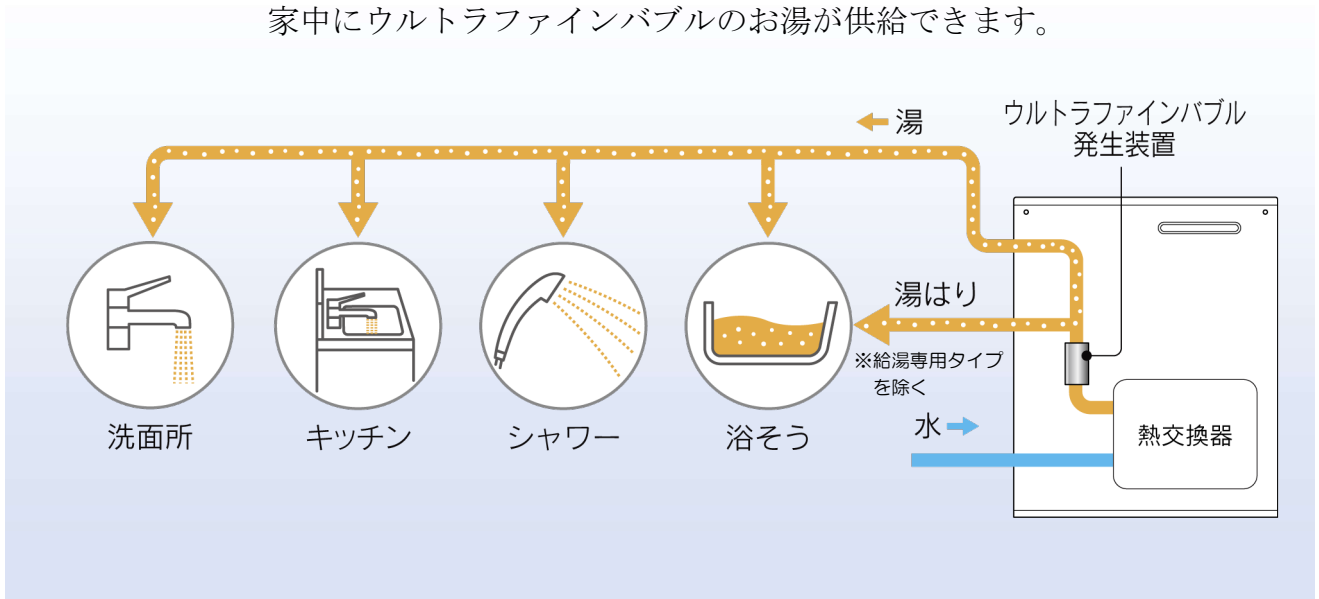

【試験方法】

一般家庭の浴槽で採取した菌約20mgを当社システムバスの床に直径10mmの円となるように均一に塗布。除去効果の評価は画像解析を行い流水前後の面積差とした。

【試験条件】

試験水：水道水、水圧：0.2MPa、流量：10L/min、当社システムバスの床までの距離250mm。

汚れ除去率約17%アップ

掃除がしづらい排水管内の汚れ除去で、通常水と比べて除去率約17%アップの効果が確認できました。

【排水管汚れの除去効果】

通水時間	0秒	60秒	120秒
ウルトラ ファイン バブル			
	—	除去率：71%	除去率：82%
通常水	—	除去率：54%	除去率：68%

【試験方法】

排水管に擬似汚れを溜め、開放状態の排水管に通水。

【試験条件】

試験水：水道水(山口県宇部市)、水圧：0.2MPa、流量：7L/min。残存物の化学的酸素要求量(Chemical Oxygen Demand: COD)をクロム法(COD_{Cr})により有機物量として求め、通水前後のCODから汚れの残存率を求めた。

共同研究者の声

国立大学法人 山口大学 工学部循環環境工学科 今井剛教授

「台所や手洗いのシンクとその下の配管、浴室などの水まわりは、ぬめりやピンク汚れ、排水管内の汚れなどが発生しやすい場所です。ウルトラファインバブルのお湯は、ピンク汚れや排水管内の汚れに対する除去効果が認められました。ウルトラファインバブルのお湯は、ピンク汚れや排水管内の汚れに対する除去効果が期待できます。」

■ ウルトラファインバブルとは

ウルトラファインバブルは $1\mu\text{m}$ (マイクロメートル) 未満の人の目には見えない非常に小さな気泡で、水中に長時間安定して存在する特徴を持っています。

CHOFUのウルトラファインバブルは、給湯器内で起こる水圧変化により水に溶けた空気を気泡化することで発生させます。

■ ウルトラファインバブルのながれ

給湯器にウルトラファインバブル発生装置を搭載。
家中にウルトラファインバブルのお湯が供給できます。